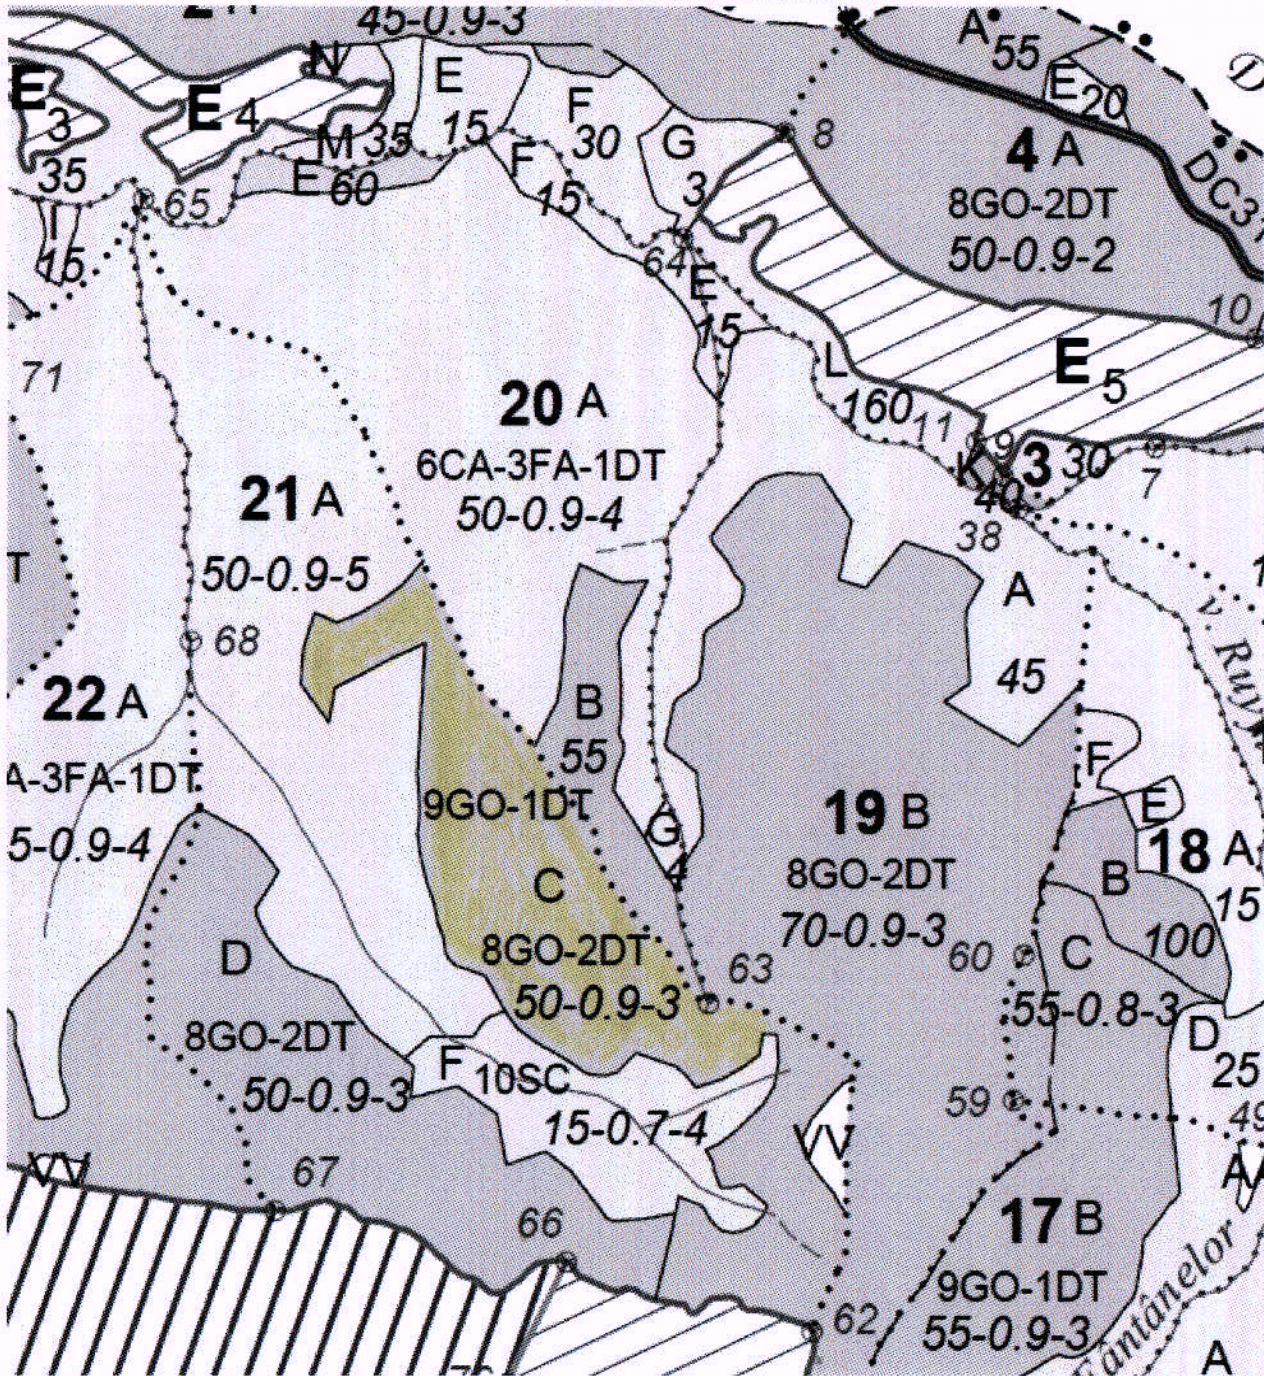

SCHITA PARCHETULUI

Nr. 1076 / SUMAL 2500156205900

LEGENDA:

- Suprafata parchet;
 - D.A.F.;
 - Drum tractor;
 - Platforma primara;
- Directii de scos - apropiat.

Coordonate geografice

	u.a.	Latitudine	Longitudine
PARCHET	<u>21C</u>	<u>44,994394</u>	<u>24,340228</u>
PLATFORMA			

Scos - apropiat 1450 m

Transport pe D.A.F. - km

Panta 15°

- Parchetul se situeaza/nu se situeaza in cadrul unei arii natural protejate -
- Caile de colectare trec / nu trec prin proprietati particulare.

Intocmit,