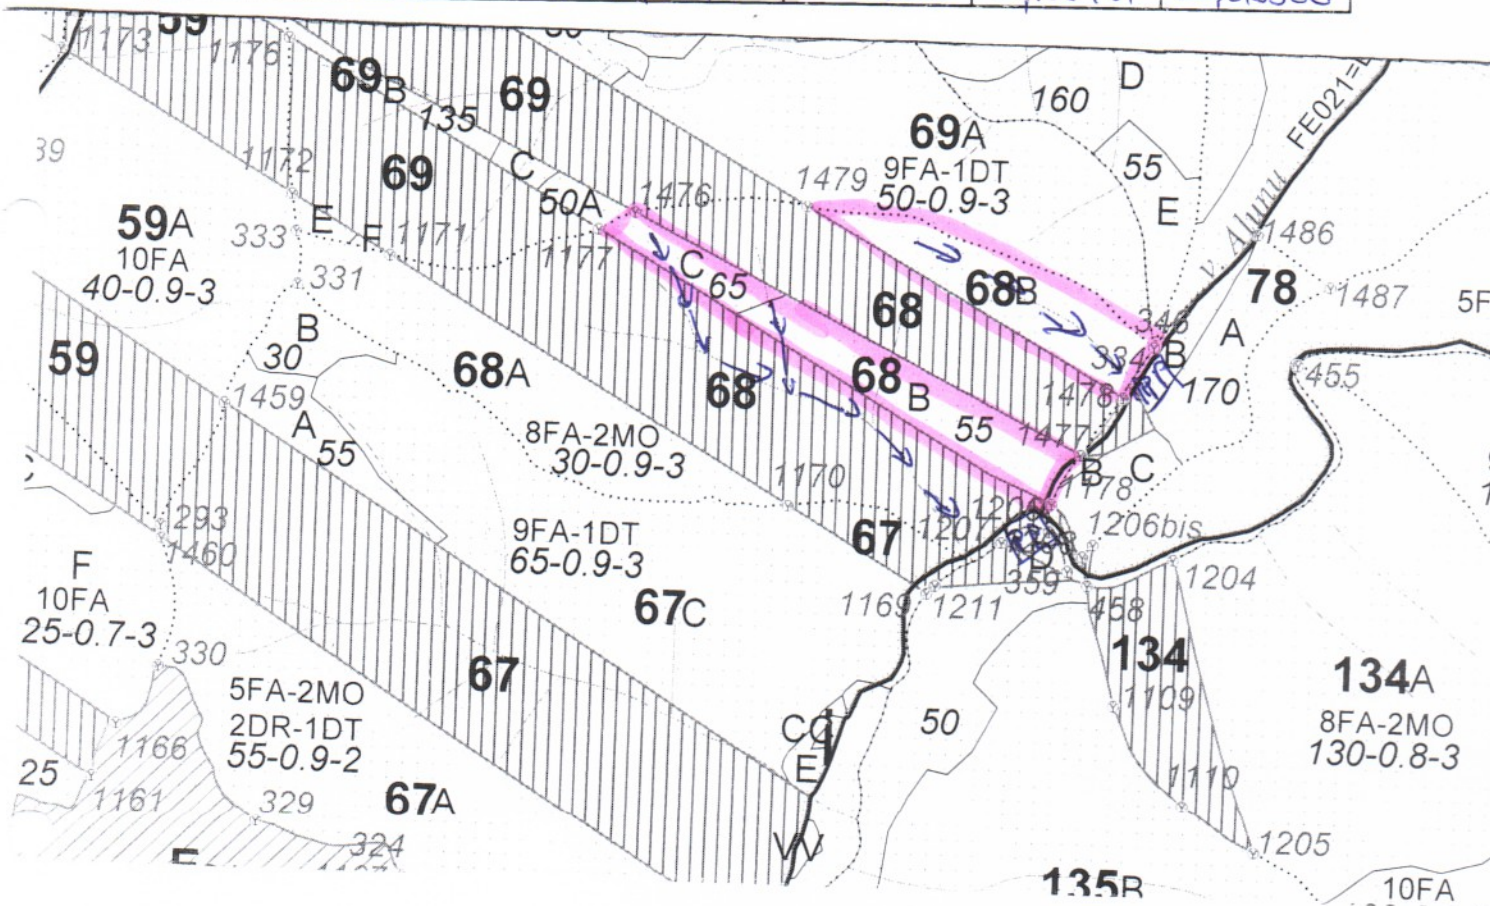

REGIA NAȚIONALĂ A PĂDURILOR – ROMSILVA  
DIRECȚIA SILVICĂ GORJ

OCOLUL SILVIC PADES

Loc. Pades, sat Apa Neagra, CP 217326, jud. Gorj  
telefon: 0253 374264, fax: 0253 471029, cod fiscal: 9247790.

E-mail: ospades@targuiju.romsilva.ro

Contează pentru viitor!

SCHITA PARCHETULUI Alema PARTIDA NR. 90 SUMAL 2600636901330

UP.	UA.	Volum mc	Suprafata ha	Fel taiere	COORDONATE APV		COORDONATE PLATFORMA	
					LATITUDINE	LONGITUDINE	LATITUDINE	LONGITUDINE
II	68BC	373,42	9,22	SR	45,184162	22,808608	45,183491	22,815586

Legenda:

	Suprafata Parchetului
	Platforma Primara
	Traseu de Scos apropiat
	Podet de traversare
	Arbori morti
	Suprafata cu semintis utilizabil
	Arbori de limita
	Zona tampon parau

SEF OCOL  
Ing. Duicu Marius-Daniel