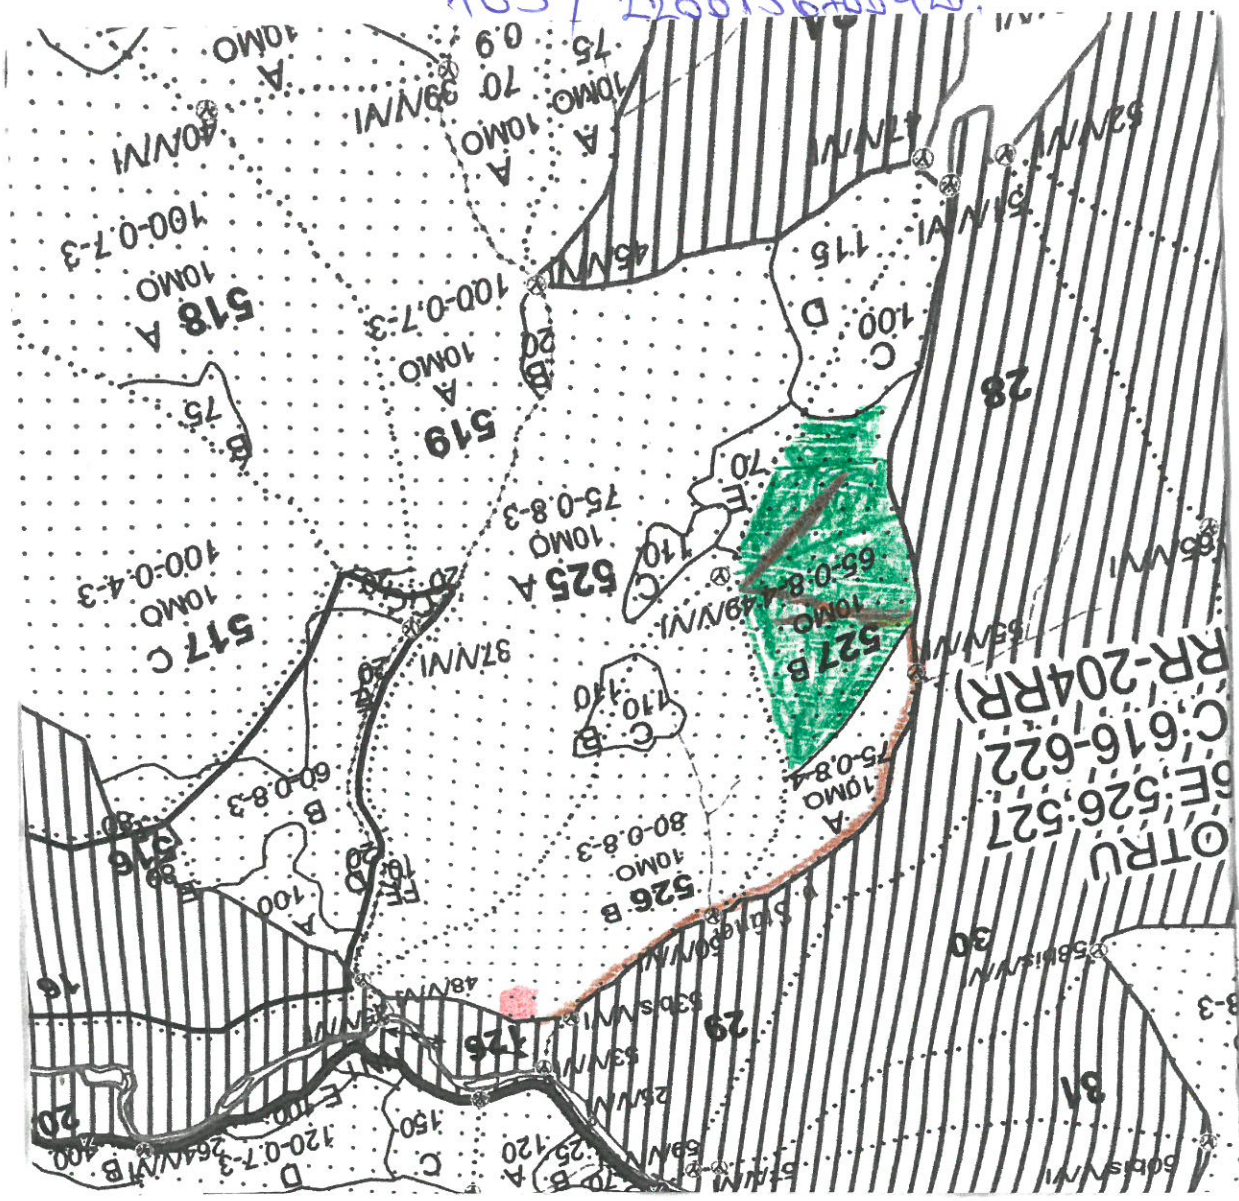

SCHITA PARCHETULUI / SUMAL

Nr. 705 / 220015670410

Legenda:

Suprafata parchet,
- Platforma prim

D.A.F.,

- Drum tractor,

Coordonate geografice:

	u.a	Latitudine	Longitudine
Parchet	527 B	45.420798	23.642036
Platforma pr.	526 B	45.428806	23.646688

Scos - apropiat 1500 m

Transport pe D.A.F. km

- Parchetul se situeaza/ nu se situeaza in cadrul unei arii naturale protejate SII NATURA 2000
- Caile de colectare trec/ nu trec prin proprietati particulare