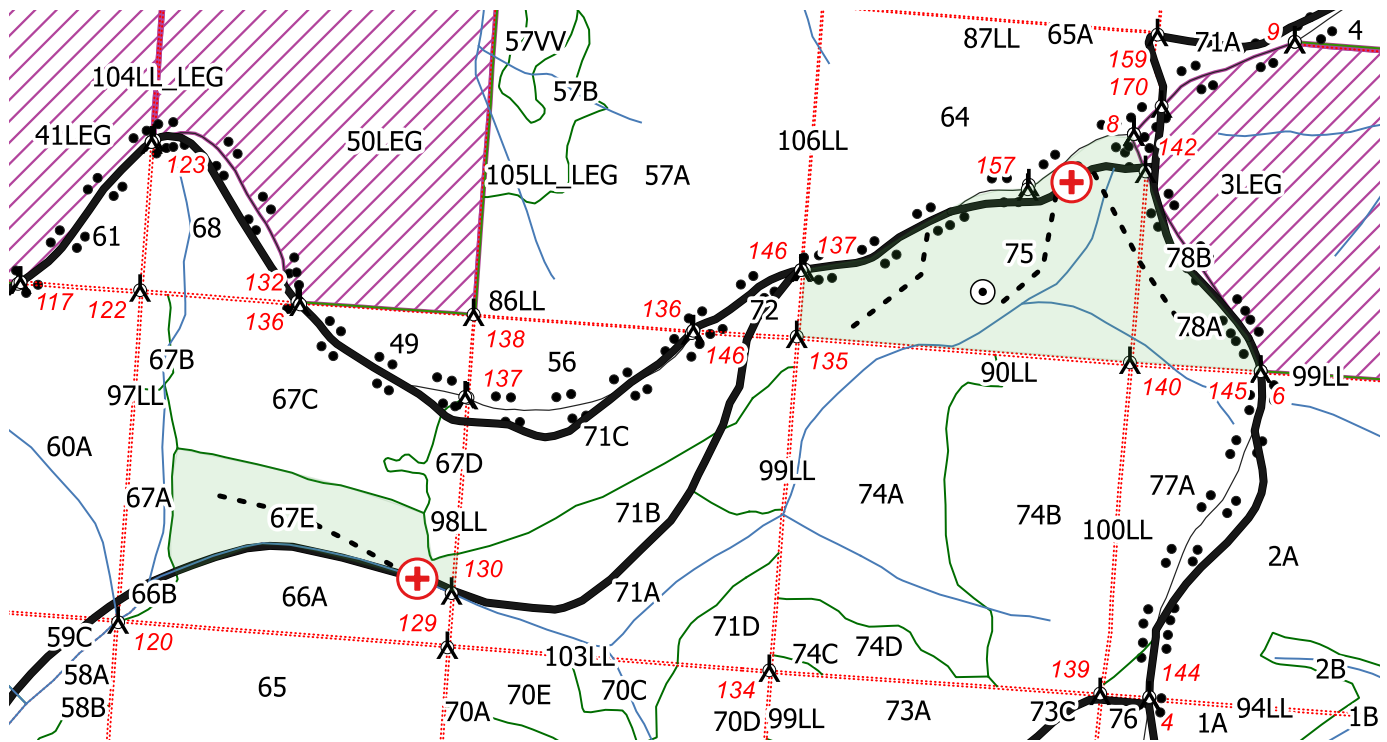

**DIRECȚIA SILVICĂ ARAD**  
**OCOLUL SILVIC LIPOVA**  
**SCHIȚA PARCHETULUI**  
**Partida nr. 1564 / 2600238300060**  
**U.P. IX, u.a. 67E,75,78A**

Contează pentru viitor!

0 100 200 m

**Legenda**

- ⊙ centru parchet
- ⊕ platforma primara
- - - drum tractor existent [4]
- ▭ delimitare\_parchet
- ▲ borne
- ape
- Drum forestier existent
- Limita subparcela
- ⋯ Limita parcela
- Limita fond forestier stat
- ⋯ Limita unitate de productie
- ▭ parc\_poly
- ▨ retrocedate

Coordonate	Latitudine	Longitudine
platforma primara	46.013401	21.696682
centru parchet	46.01105	21.694174

Resp. fond forestier,  
ing. Mitruș Mihai