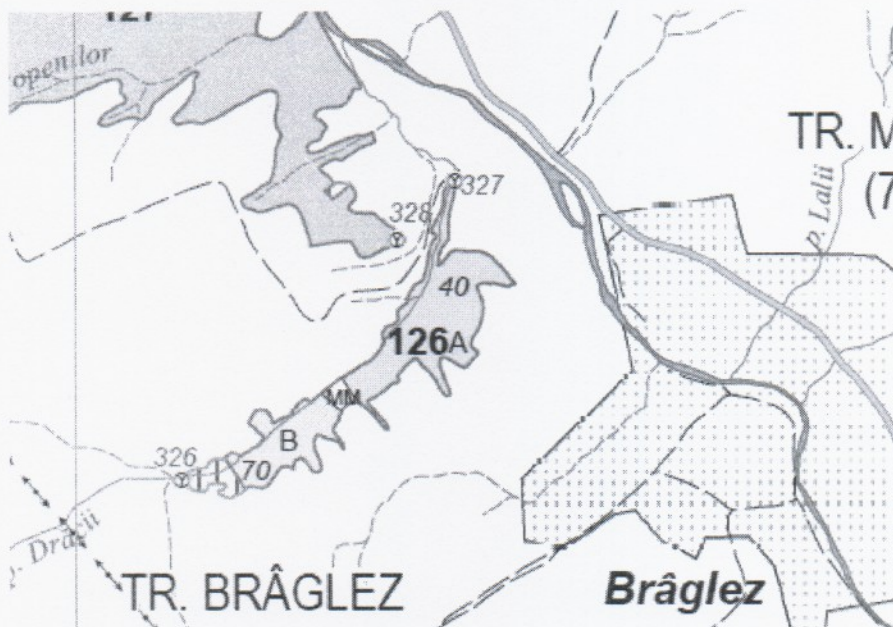

REGIA NATIONALA A PADURILOR-ROMSILVA REGIA NATIONALA A PADURILOR-ROMSILVA

DIRECTIA SILVICA SALAJ

OCOLUL SILVIC JIBOU

SCHITA PARCHET

Partida : 2300257500870 (925) – U.P. V GARBOU; u.a.126A

Coordonate parchet: Lat.47.220609

Sup. : 4.29 ha

Long. 23.367444

P.P. - Platforma primara

Lat. 47.223207

Long. 23.368970

Intocmit,

Ing. Paval Adrian