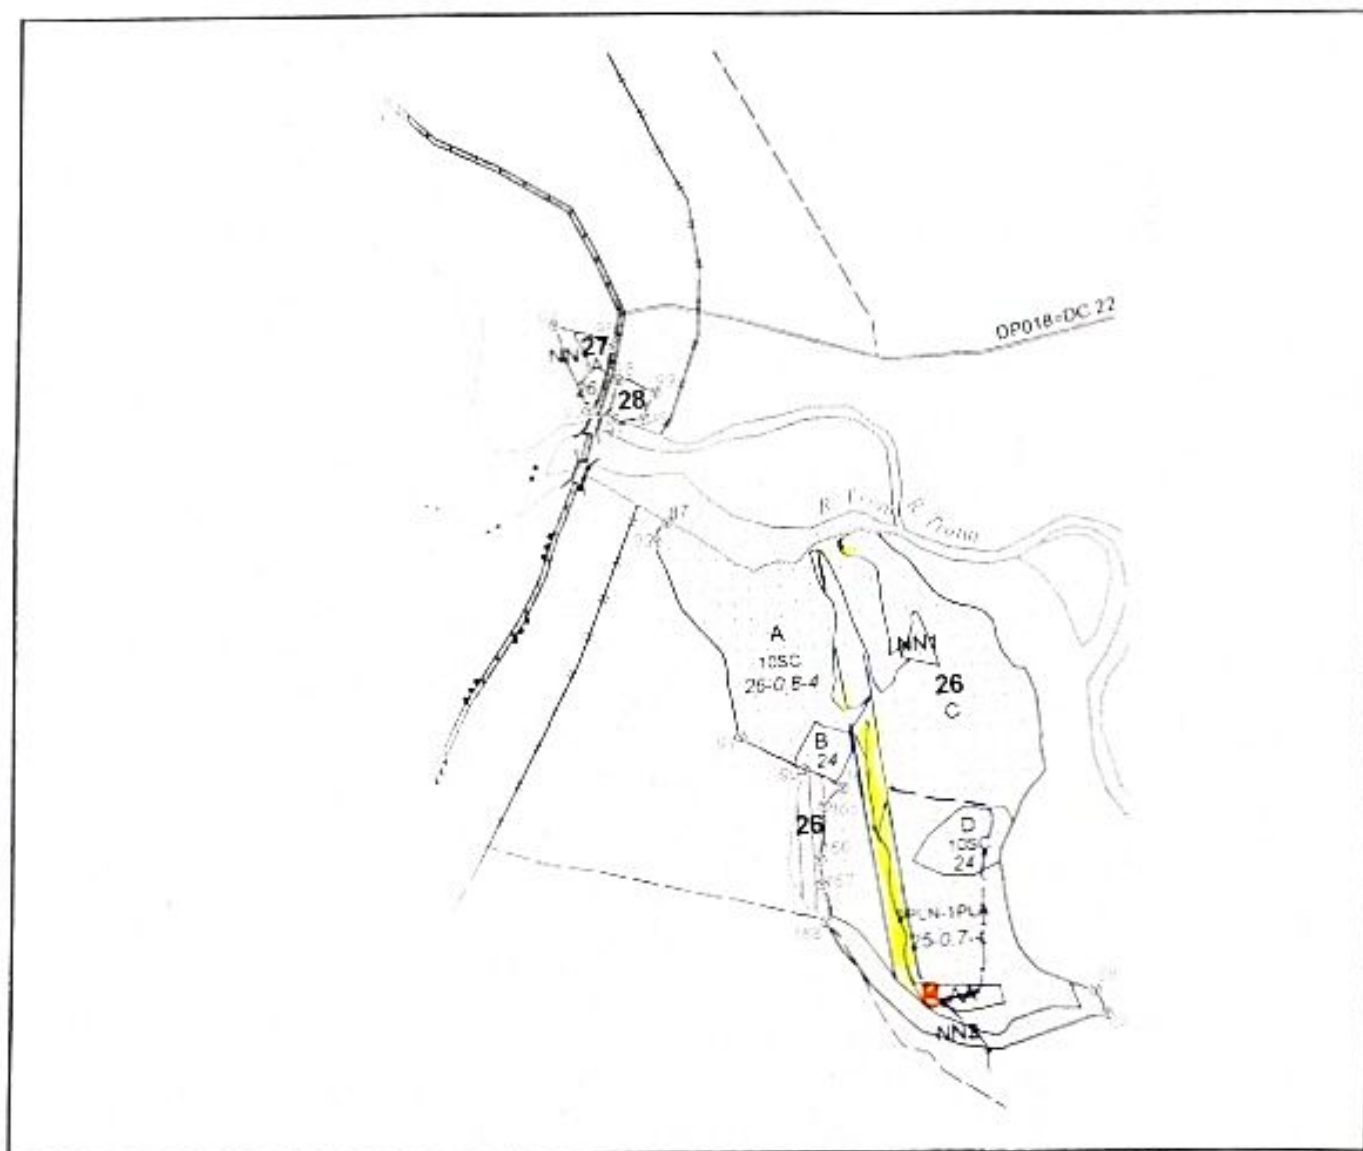

SCHITA PARCHETULUI
 SI A PLATFORMEI PRIMARE

Unitatea de productie
 Unitatea amenajistica

FRĂNGHELE NRETULUI
26C

PARTIDA : _____

LEGENDA :

- Suprafata parchet
- Platforma primara
- Drum auto
- Cai scos - apropiat

Coordonate	
Parchet	Platforma primara
NPT 4603 48	NPT 4603 52
LONG. 27.13 37	LONG. 27.12 40

Delegat marcare

Titular cart