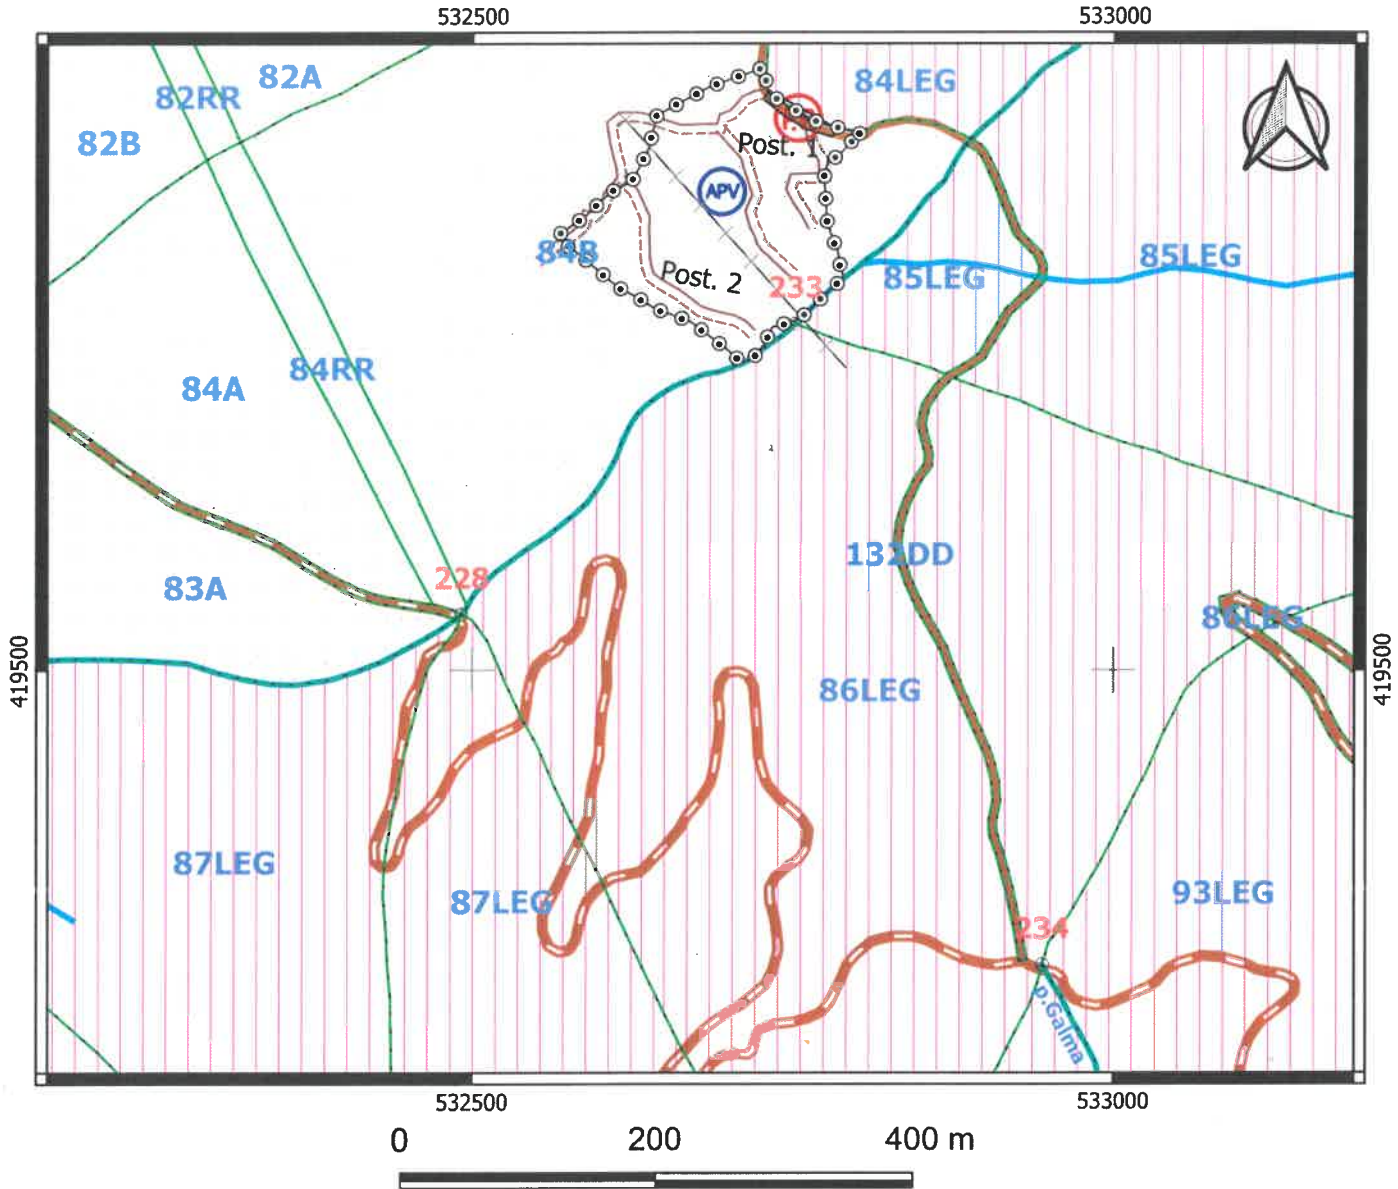

Contează pentru viitor!

DIRECȚIA SILVICĂ DÂMBOVIȚA
OCOLUL SILVIC PUCIOASA

SCHIȚA PARCHETULUI ȘI A PLATFORMEI

PRIMARE - 2407 P

U.P. III Răciu, u.a. 84B%

LEGENDĂ

- Limită parchet
- Limită postată
- Căi colectare (atelaje)
- Căi colectare (utilaje)
- Linie funicular
- Zonă corhănire
- Platformă primară
- Coordonate - partidă
- Coordonate - platformă primară

ORDINEA DE LUCRU ÎN POSTATE

Doborât	Colectat
Postața 1	Postața 1
Postața 2	Postața 2

COORDONATE

Partidă		Platformă primară	
Latitudine	Longitudine	Latitudine	Longitudine
45,277868	25,415228	45,278381	25,415988

Distanță tras în troliu (total)	din aval		din amonte și palier	
	m.	m.	m.	m.

Distanță totală de colectare	în aval		în palier		în amonte	
	m.	m.	m.	m.	m.	m.

RESP. F.F.

RESP. S.S.M.

Ș.F. Expl.,

ÎNTOCMIT,

TITULAR CANTON,