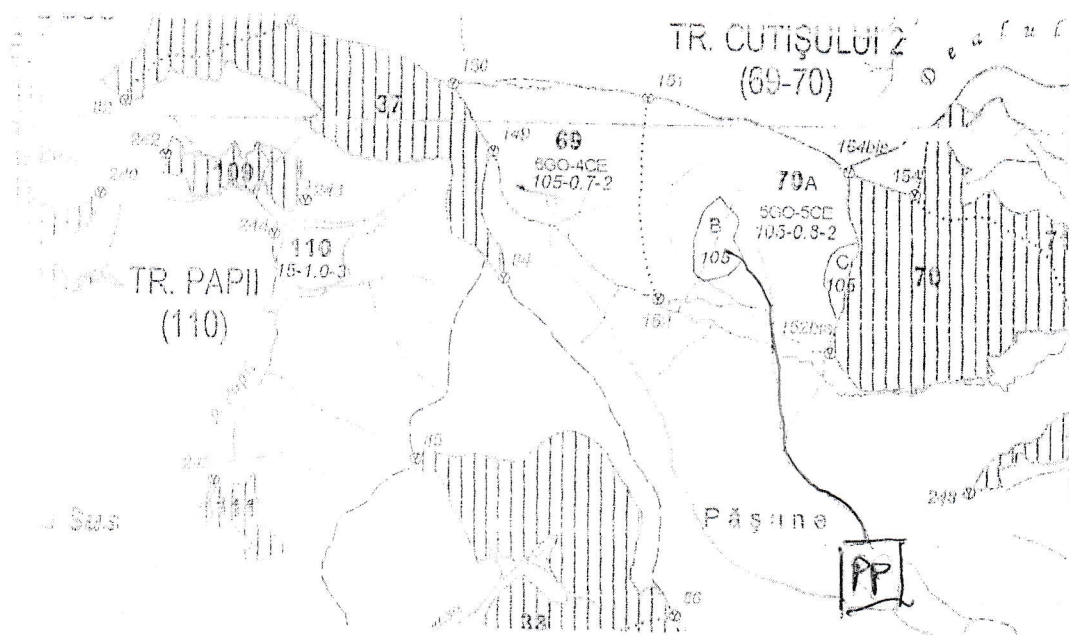

REGIA NATIONALA A PADURILOR - ROMSILVA
DIRECTIA SILVICA SALAJ
OCOLUL SILVIC ALMAS

SCHITA PARCHETULUI

Partida: 1915 - Fandu Cutisului P. IV ; u.a. 706 ; Sup. 1,0 ha

Coordonate parchet: Lat. - 46.954997
Long. - 22.998499

Coordonate platforma primara

Lat. - 46.950132

Long. - 23.003376

Notat - platforma primara este situata in afara fondului forestier

Intocmit,

Bisporcușuțuțiu