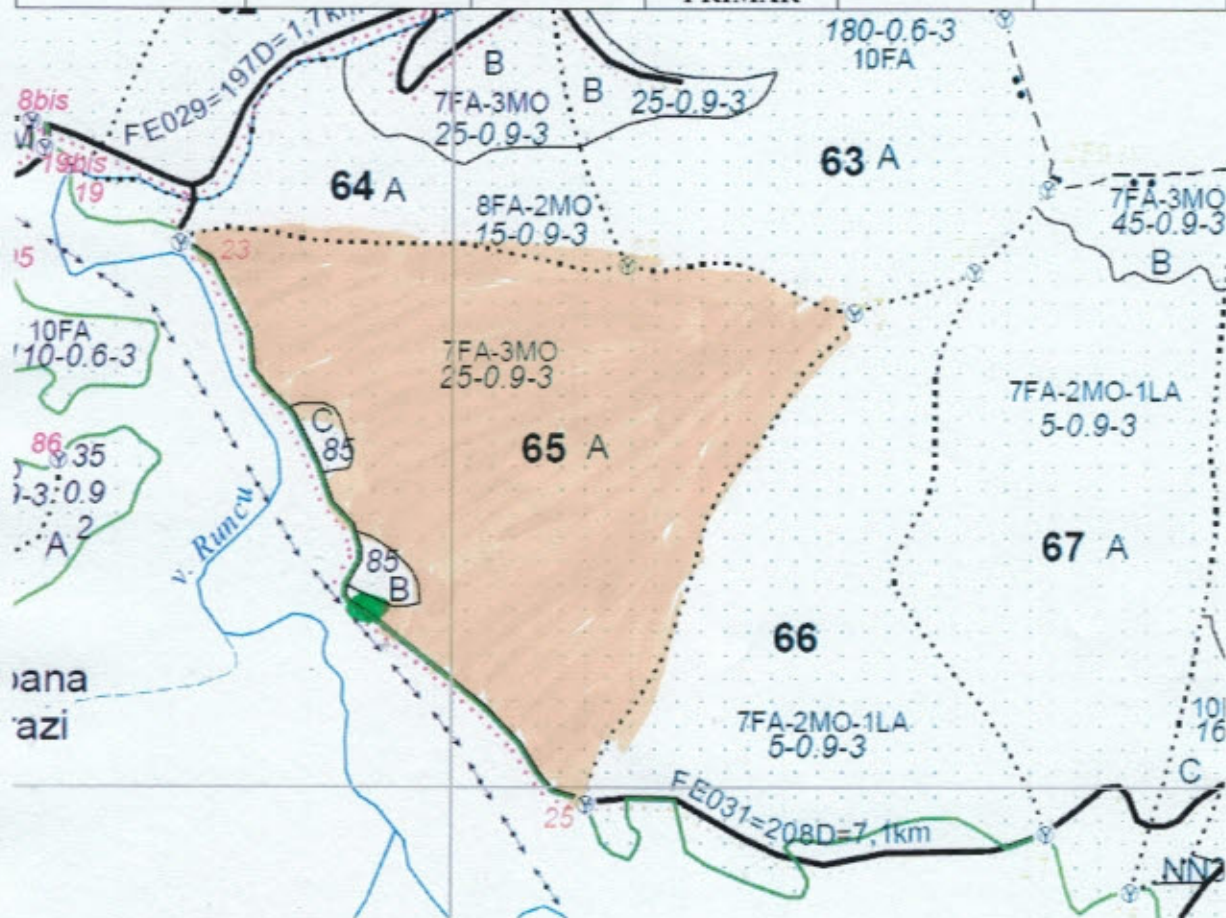

Schita parchet partida 1196 SR Fata Prislopului

PARTIDA	UP	UA	LOCATIE	LAT	LOG
1196 SR	V Izvoare	65 A	PARCHET	47.760848	23.729854
			DEPOZIT PRIMAR	47.758215	23.727284

Legenda

Suprafața parchetului	
Platforma primara	
Drum de scos-apropiat existent	
Drum de scos apropiat necesar	
Pârâu	
Caile de colectare trec / nu trec prin proprietăți private	<i>Nu trec</i>
Platforma primară este amplasată în afara fondului forestier național DA/NU	<i>NU</i>