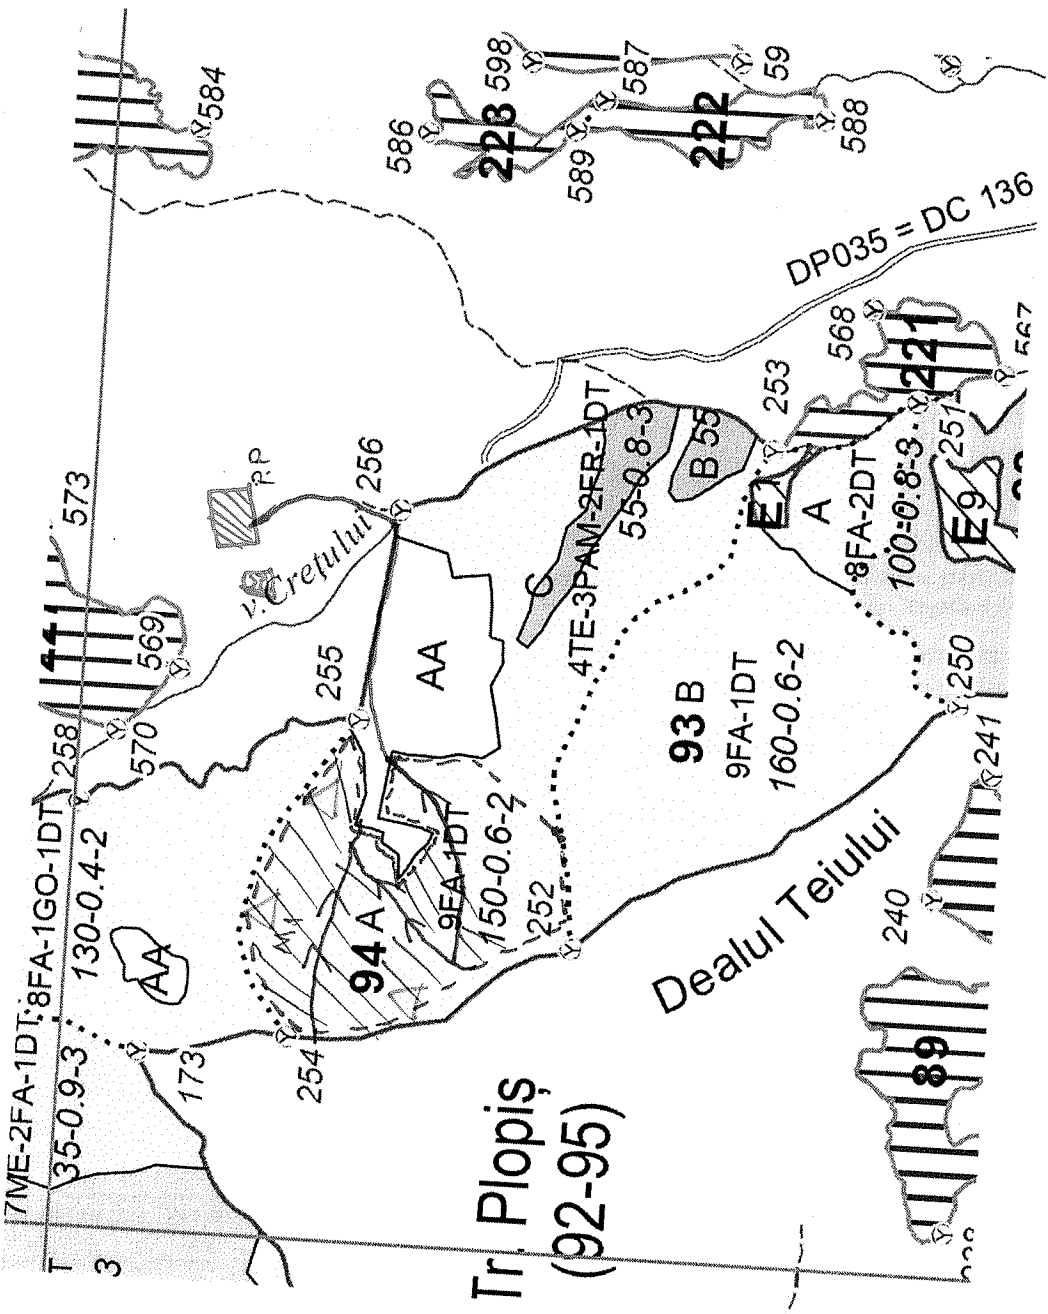

SCHIȚĂ PARCHEȚ "LA IZVOR"

FAȘT. NR. 441 / Jurnal: 24.000/03.02.2010

- Legendă
- limită parchet
 - Căi ACOS apropiat
 - drum de pământ
 - PP - platformă primară în opera.F.F.
 - AA - vânan identificare parchet
 - Δ - păcate avertizare
 - Coordonate parchet
 - 45;305038 ; 26;083041
 - Coordonate platforma primară
 - 45;307202 ; 26;091423
 - M1 - Arbore mort
 - Accesibilitate
 - 501-1000 MM

Podușor,
Vale

Intelect,
Abia