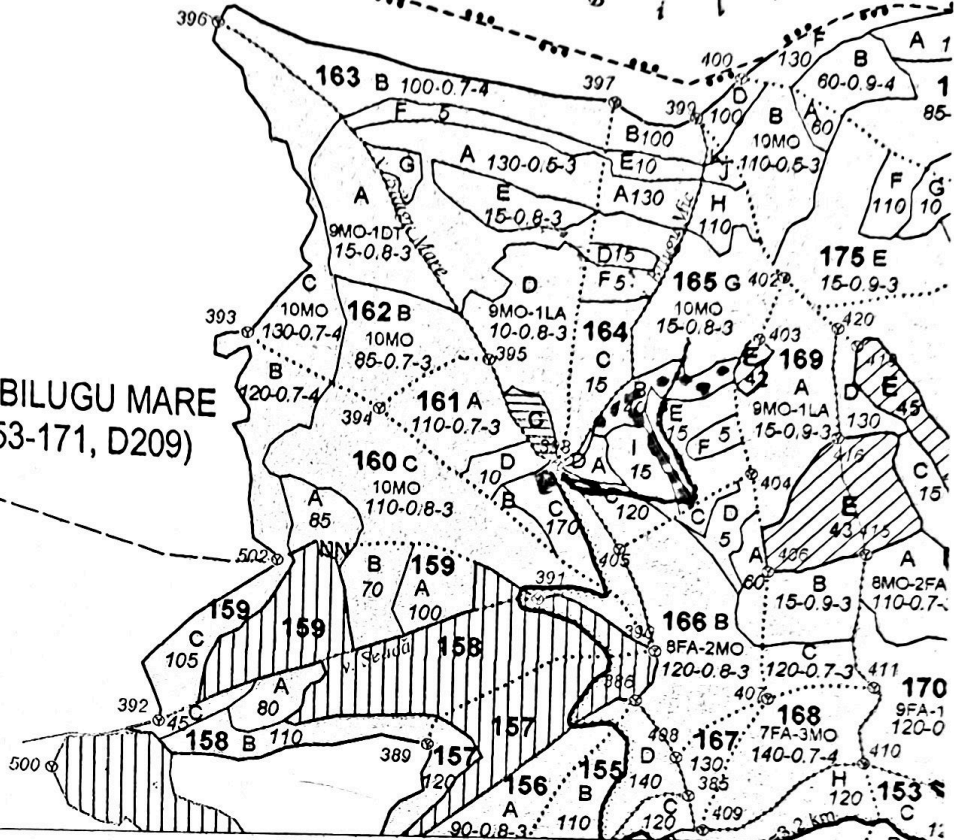

L I C

C u l m e a B i l u g u

S
C u l m e a C u s t u r a V a c a r e i

TR. BILUGU MARE
(153-171, D209)

Pășunea
Văcarea Mare

Legenda

- platformă primară
- drum țef.
- arbori inventariați

Coordonate

Parcelă 45363165
23 019722

Rampă 4536127123 01 263
Accesibilitate 250 - 500
Solicitare - HU

Ing. ref. Conf.
Potanaru Adrian

intocmit în
România

[Handwritten signature]