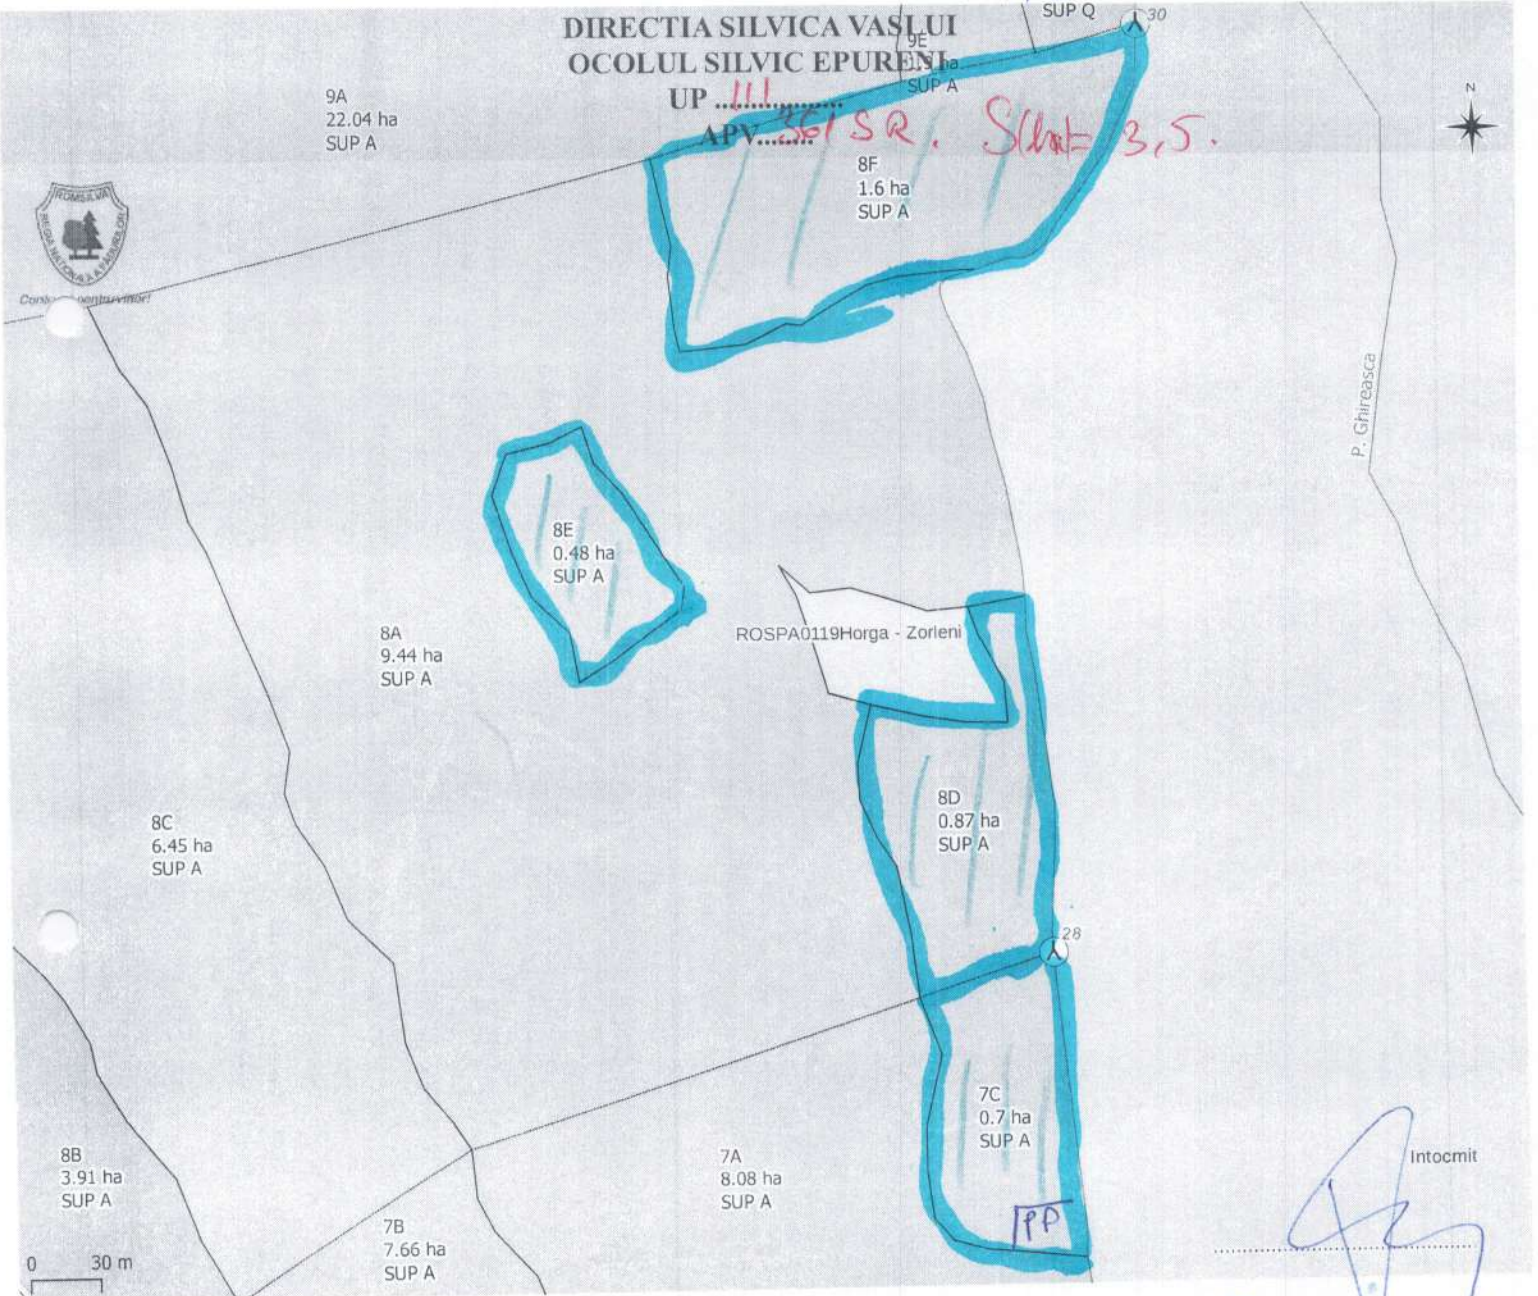

P. 361. III Ghiriasca

m.a. 8D, 8F, 7C, 8E

S = 3,5 ha

V = 54,22 mc.

G.S.P. Parchet : 46. 185.176
27. 896839

P.P : 46. 1842883
27. 897033

Panta- 6°
Acc : 251-500.

Parchet

Platforma
pi maza.