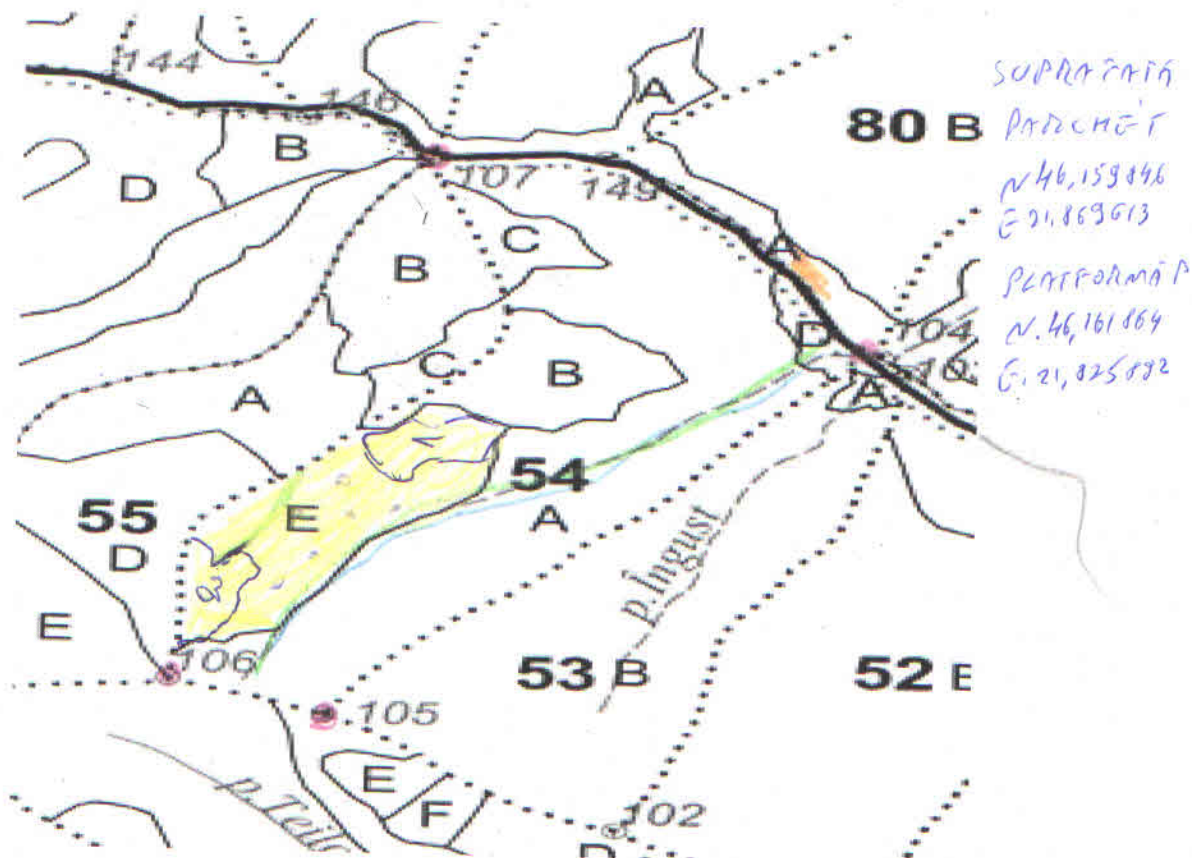

UP I CONOP

u.a. 54 E

Partida nr. 9⁵⁴ SUMAL 2400212600 830

LEGENDA:

- Suprafata parchet
- Pârâu
- Podet traversare prin parau
- Borna amenajistica
- Drum auto forestier
- Drum de scos-apropiat existent
- Drum de scos-apropiat necesar
- Platforma primara
- Arbori morți materializați

Parchetul NU se situeaza in SIT NATURA 2000

Caile de colectare NU trec prin proprietati particulare.

Sef ocol,
ing. Marc Gheorghe

Intocmit,
tehn. Botco Pavel

Resp. F.F.,
ing. Sztepanov Marius