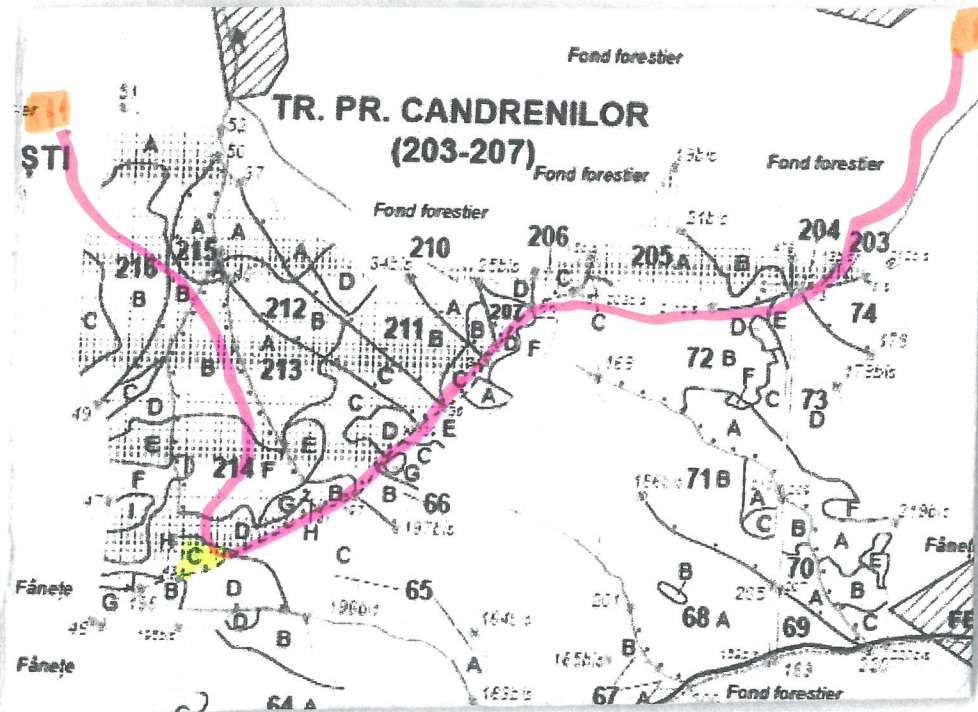

## LEGENDĂ

Limită de parcelă 

Limită și indicativ de subparcelă 

Bornă parcelară 

Drum autoforestier 

Suprafata parchetului 

Căi de colectare pt. adunat 

Căi de colectare pt. scos-apropiat 

Limită de poștață 

Platformă primară 

Pârâu 

Podet din lemn traversare parau 

Coordonate GPS parchet:

47.320961 25.347063

Coordonate GPS platforma primara:

47.335031 25.384579