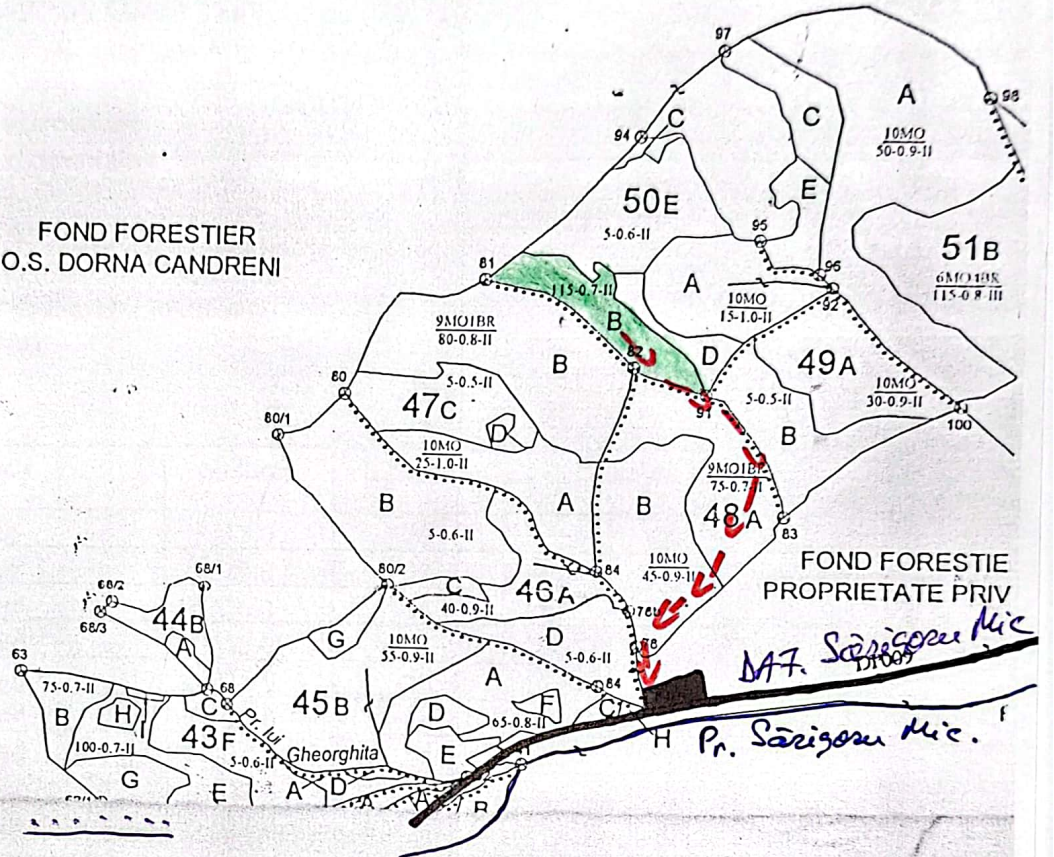

SCHIȚA PARCHETULUI

PARTIDA 16350/2400029704390

III' I Sora Dorna
u.a. 50B

FOND FORESTIER
O.S. DORNA CANDRENI

FOND FORESTIE
PROPRIETATE PRIV

Pr. Săzimeș Mic.
Pr. Săzimeș Mic.

- Limită de parcelă
- Limită și indicativ de subparcelă
- Bornă parcelară
- Drum autoforestier
- Suprafata parchetului
- Căi de colectare pt. adunat
- Căi de colectare pt. scos-apropiat
- Limită de poștașă
- Platformă primară
- Pârâu
- Podet din lemn traversare parau

Coordonate GPS parchet: { 47.28972729
25.26912097

Coordonate GPS platforma primara: { 47.27961619
25.27216561

ÎNTOCMIT,

Nume prenume, data
Pod. Acățonei Clăuș
16.09.2025