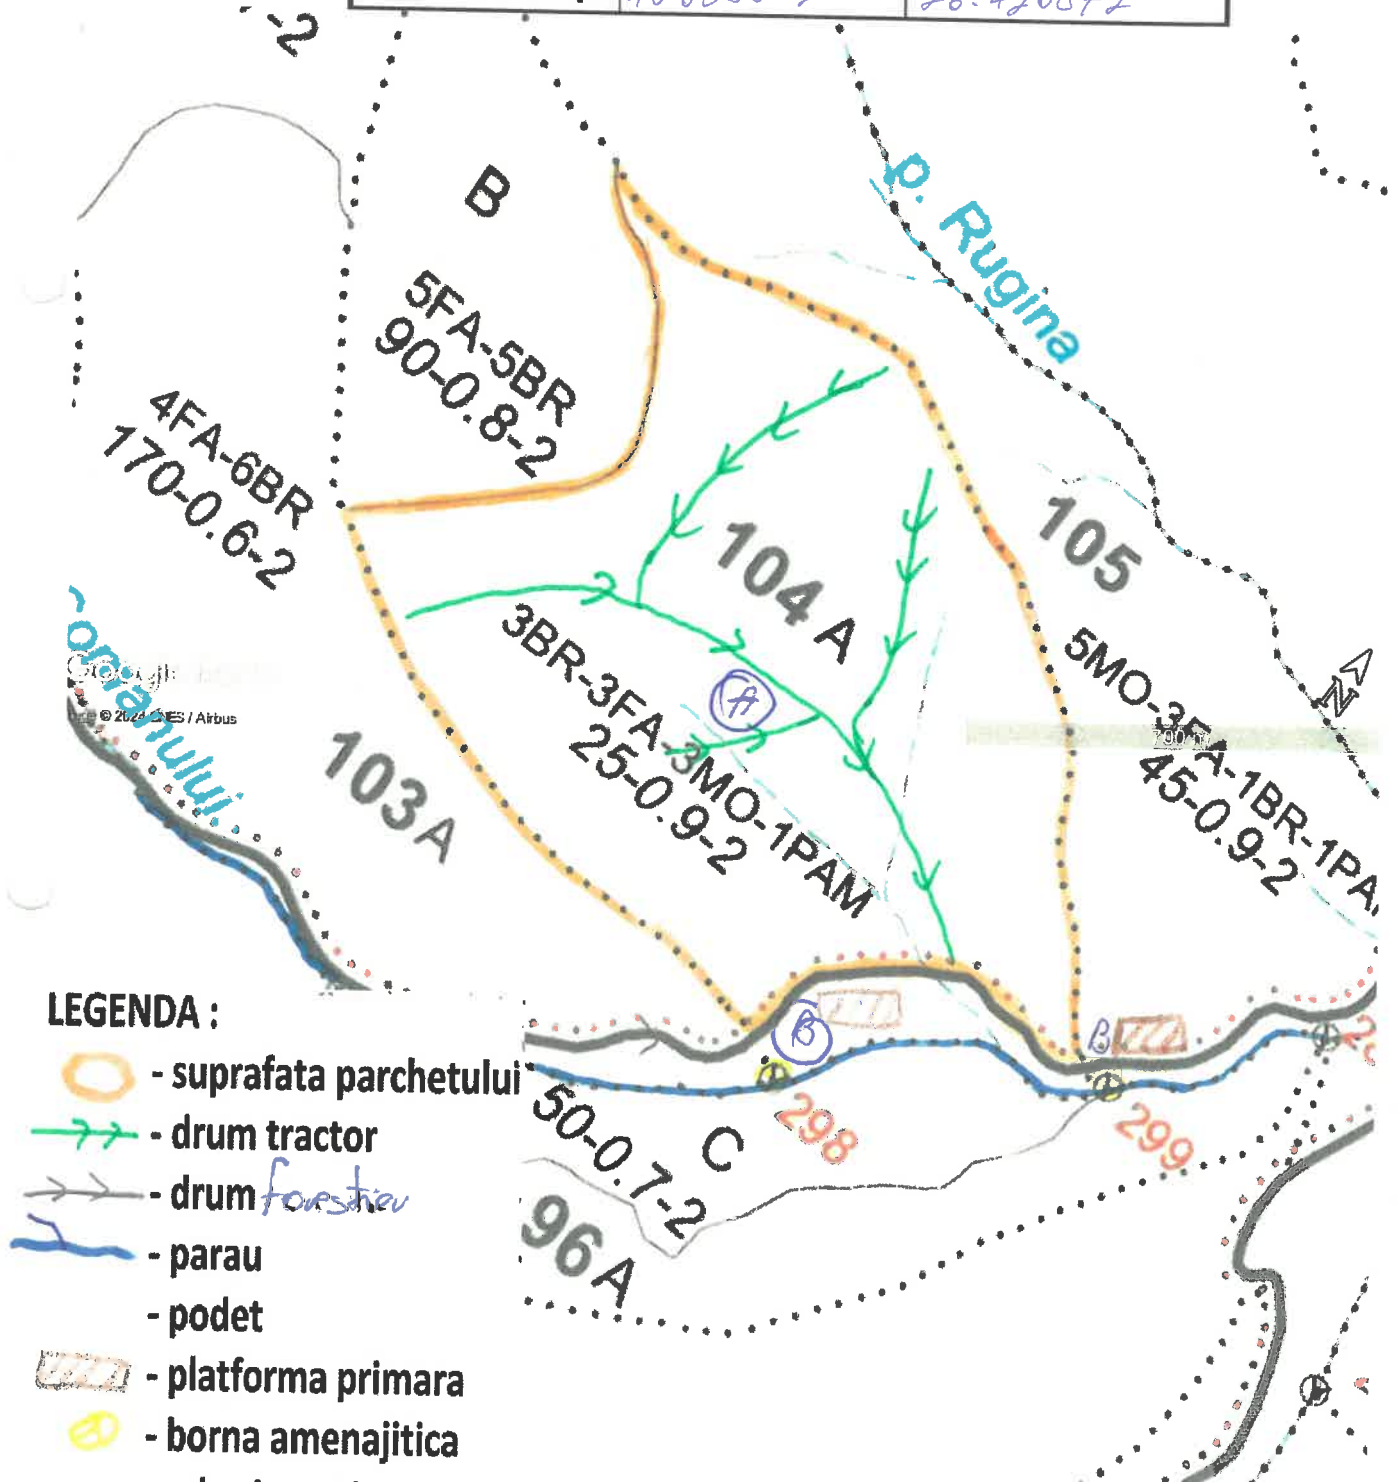

Șchița parchetului **COVATA** ..... , Partida nr. **1908/** .....

U.P. **VII - Schit** ..... , u.a. **104 A** ..... / **2400006201650**

Coordonate geografice		
Punct	Latitudine	Longitudine
A- Parchet	46.640158	26.420681
B- Platforma pr.	46.638802	26.426872