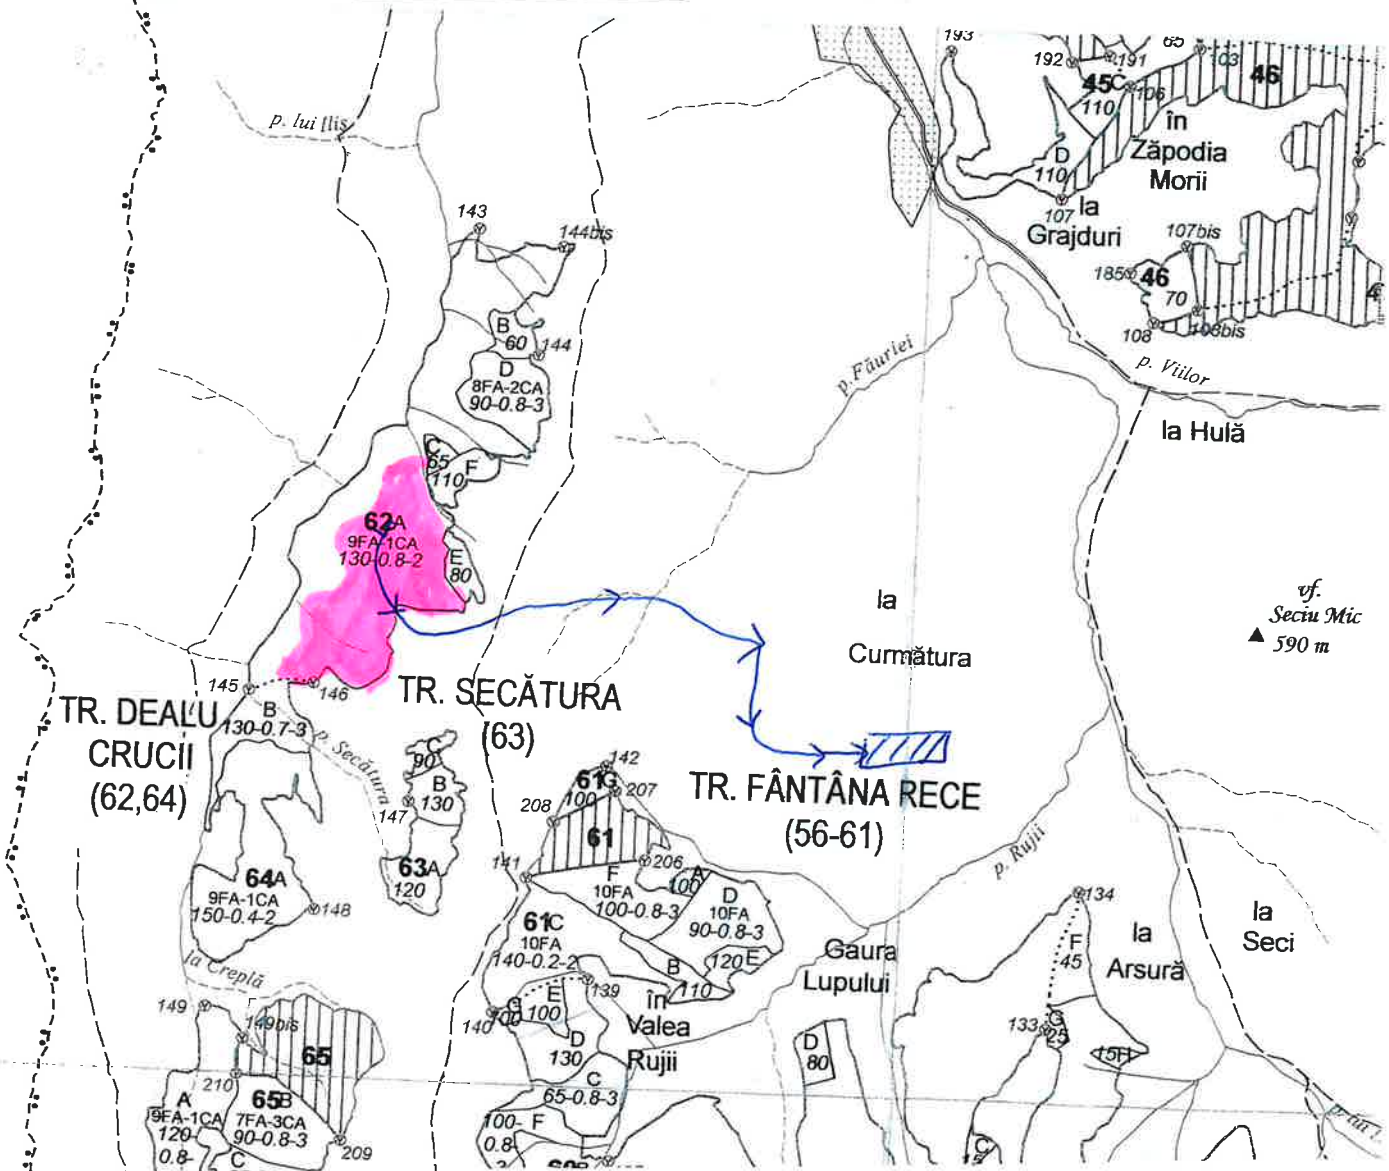

Schita parchetului

Partida nr. 2196 denumirea TR. SECĂTURA

UP nr. II denumire LASLER.

u. a. 62A.

Cantonul nr. 9 denumirea MĂZĂNCRAV

- limita parchet 
- dr. scos – apropiat 
- platforma primara 
- borna O 

E
T
A
T
O
N

Coordonate:

Parchet: - lat: 46. 090747

- long: 24. 636397.

Rampa: - lat: 46. 083295

- long: 24. 650613.