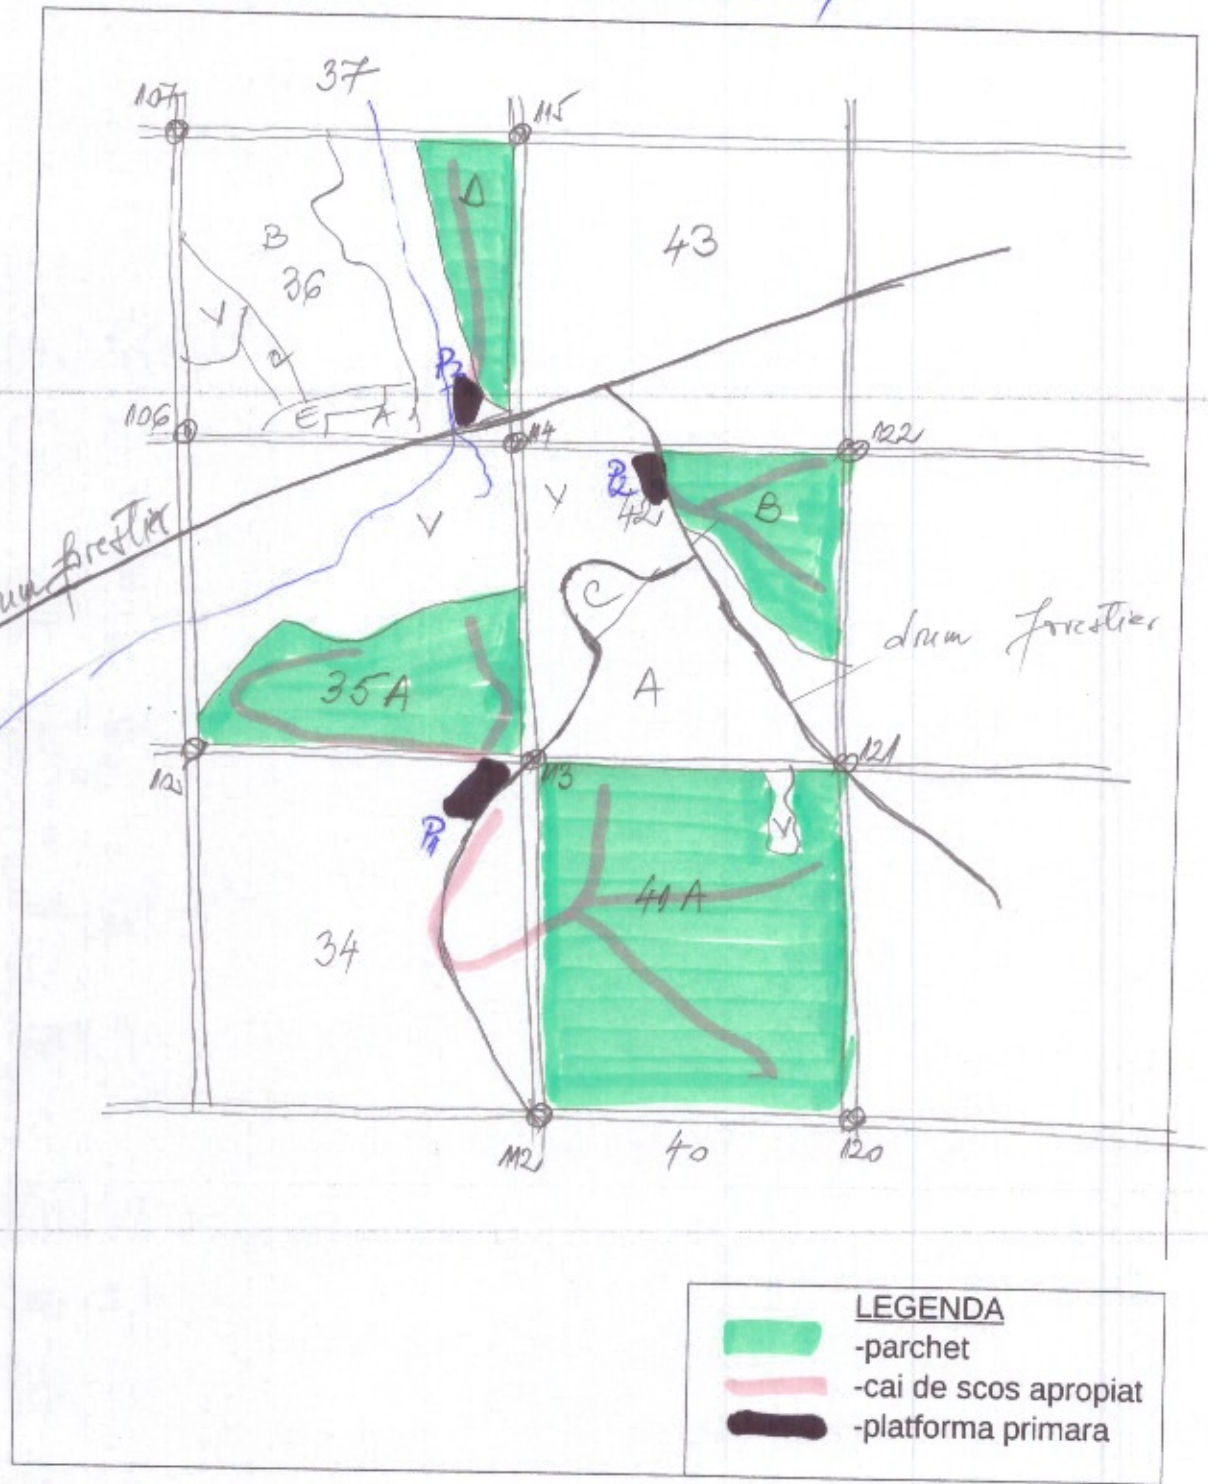

SCHITA PARCHETULUI
Partida nr. P546 G2 Vatra Satului

COORDONATE

Parchet Latitudine: 47.338679
Longitudine: 22.575033
Platforma Latitudine: 47.338.735
primara Longitudine: 22.574586

Intocmit: Jakab Zolt
[Signature]