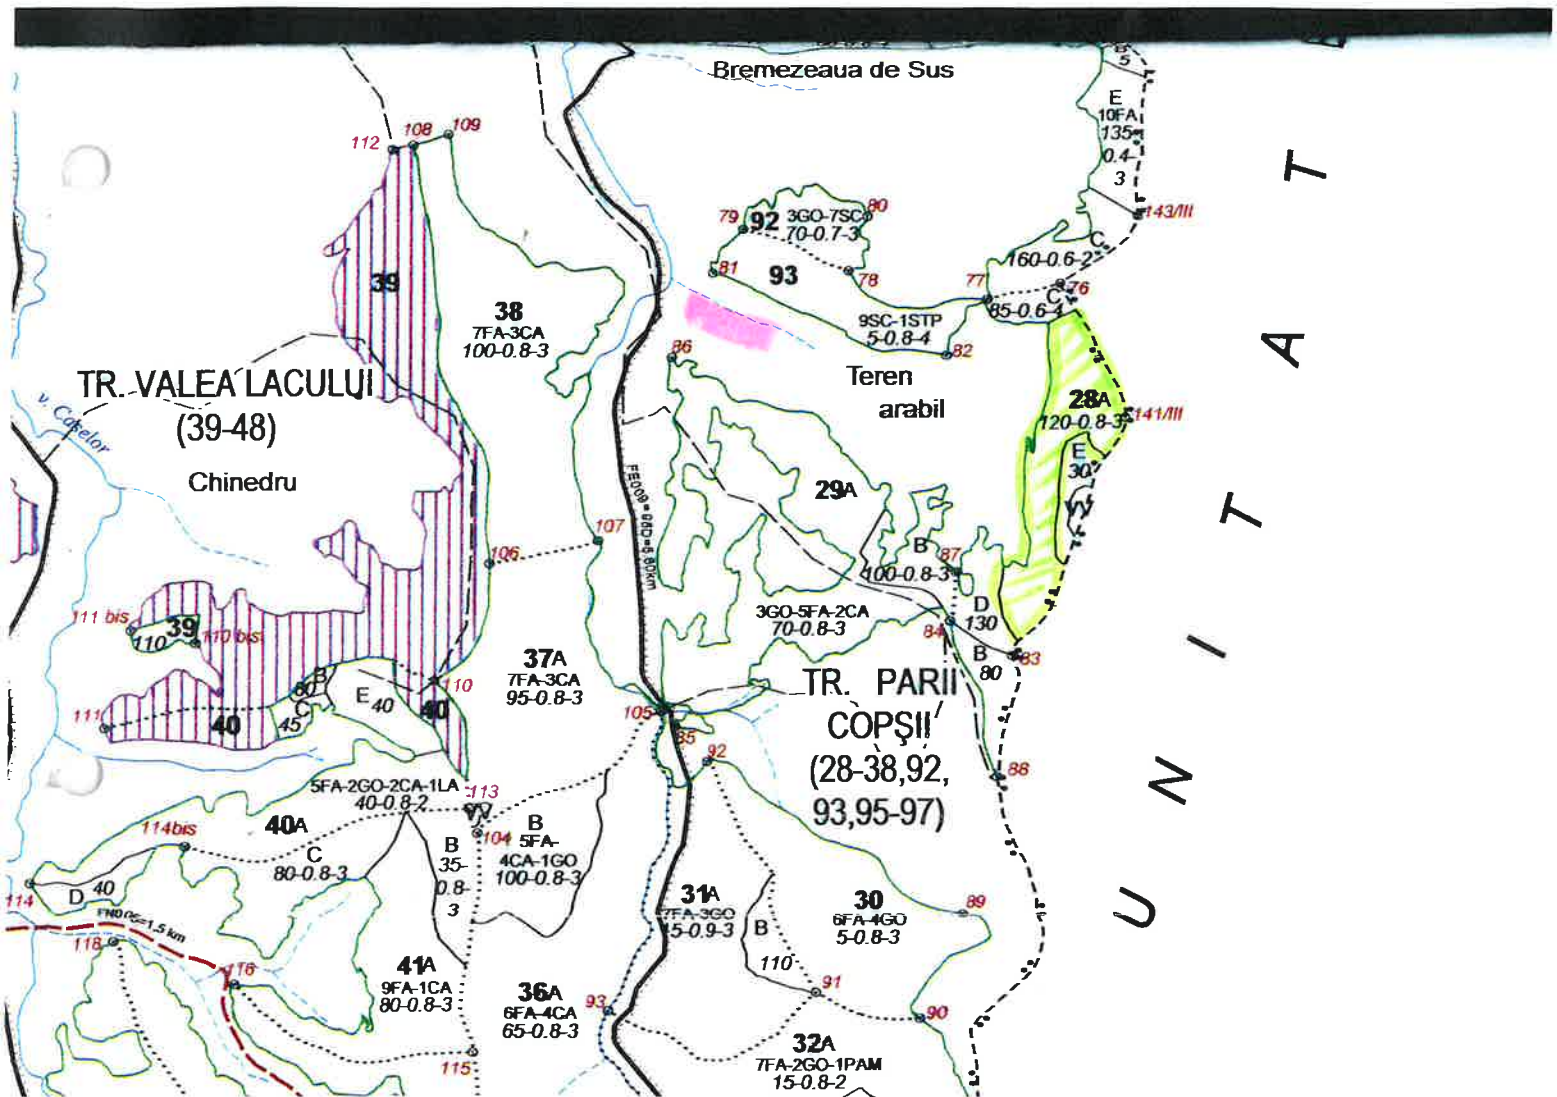

### Schita parchetului

Partida nr. 28A denumirea Hoagăla

UP nr. IV denumire Valchid

u. a. 28A

Cantonul nr. 10 denumirea BREMEZELE

- limita parchet 
- dr. scos – apropiat 
- platforma primara 
- borna 

U N I T A T

Coordonate:

Parchet: - lat: 46. 09 75 41

- long: 24. 57 42 80

Rampa: - lat: 46. 10 04 11

- long: 24. 56 30 33