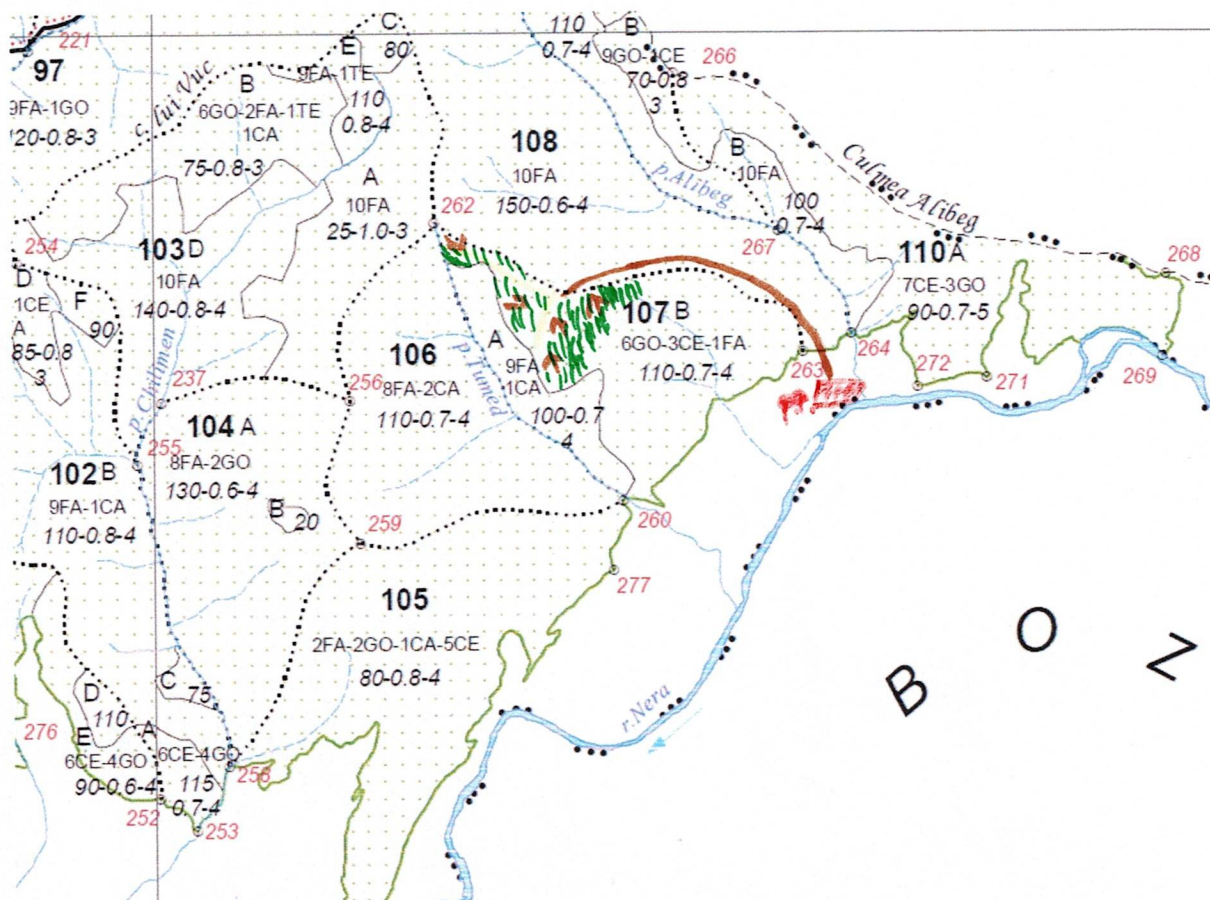

OCOLUL SILVIC SASCA MONTANA

SCHITA
PARCHET DE EXPLOATARE (denumire) FATA CHILIMENULUI

Partida (denumire) nr. APV 259/ nr. SUMAL 2.0:2200160900130

UPII VL. REA u.a. 107B

Coordonate GPS

APV		Platforma primara	
N	E	N	E
44.848525	21.888935	44.846825	21.898235

Legenda:

- limita parchet
- suprafata parchetului
- cai de colectare m.l.
- platforma primara
- cursuri permanente de apa
- caide colectare necesare.
- XM - arbori morti
- # - podet de traversare
- drum auto forestier
- elemente de biodiversitate
- directie de colectare