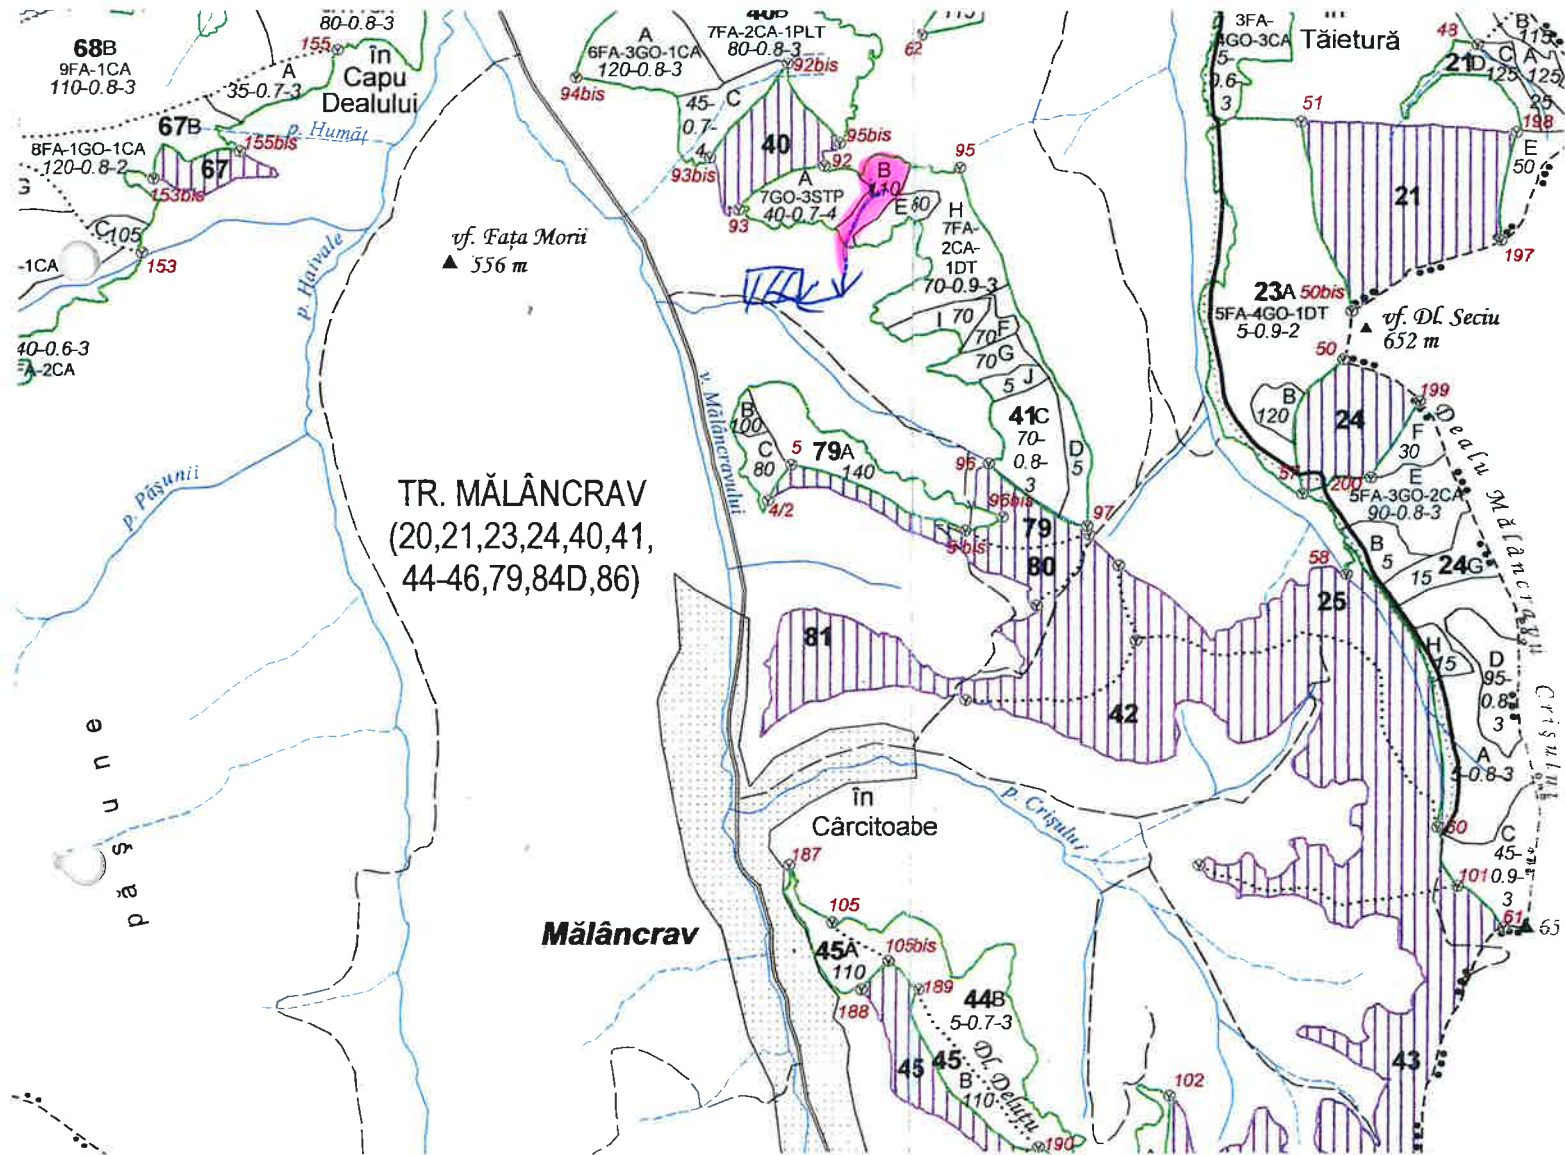

Schita parchetului

Partida nr. 2219 denumirea MELINDOALA

UP nr. II denumire CASLEA

u. a. 413

Cantonul nr. 8 denumirea FLORESTI

- limita parchet 
- dr. scos – apropiat 
- platforma primara 
- borna O 

TR. MĂLÂNCRAV
(20,21,23,24,40,41,
44-46,79,84D,86)

Mălâncrav

Coordonate:

- Parchet: - lat: 46. 126576
- long: 24. 653732
- Rampa: - lat: 46. 124411
- long: 24. 647679.