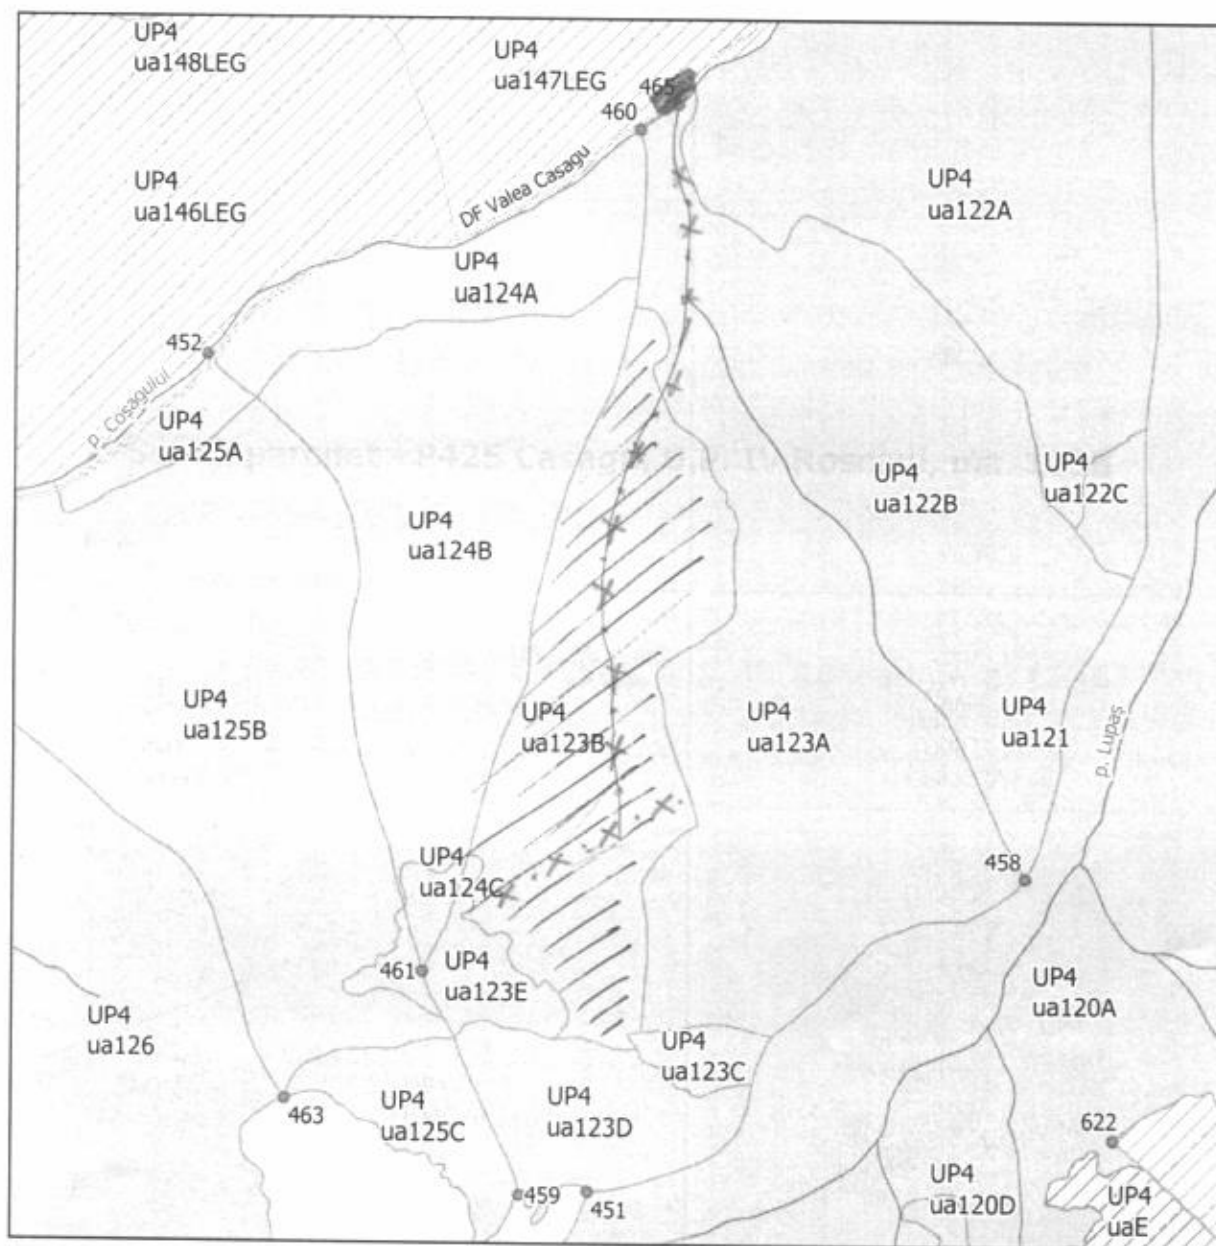

# Schita parchet - P425 Casagu, U.P. IV Roscani, u.a. 123B

**Intocmit**

POPOVICI MARCEL

**Coordonate parchet**

**Lat.45.829378  
Long.22.594213**

P.p 45.839061  
22.595073