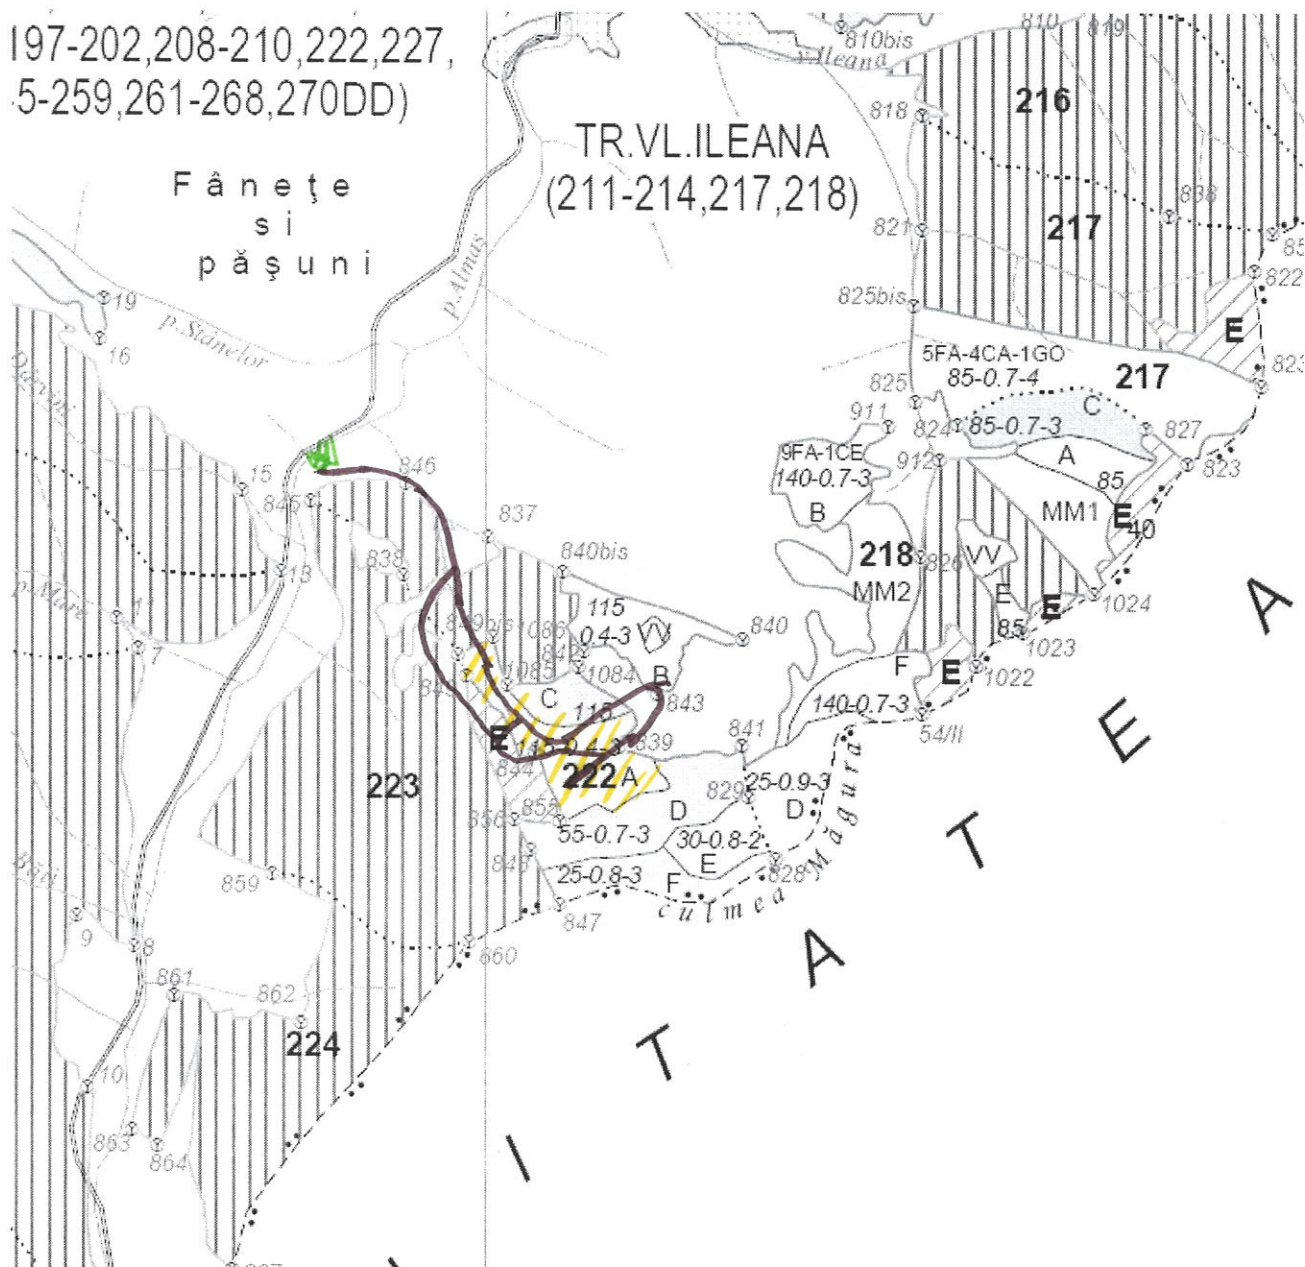

197-202,208-210,222,227,
5-259,261-268,270DD)

Partida nr. 419 Cerbia
Nr. SUMAL : 2300132901560

U.P. I – Cerbia, u.a. 222A

Panta: 27°

Felul tăierii: T. P. R.

Distanță de scos-apropiat : 900 m.

Coordonate parchet: 46,024052 N
22,448891 E

Coordonate platformă primară: 46,029843 N
22,442035 E

Legendă:

-  Parchet
-  Platforma primară
-  Drum necesar
-  Pârâu
-  Drum existent

Șef ocol,
Ing. Ciama Traian

Întocmit,
șef distr. Lascu Dörin