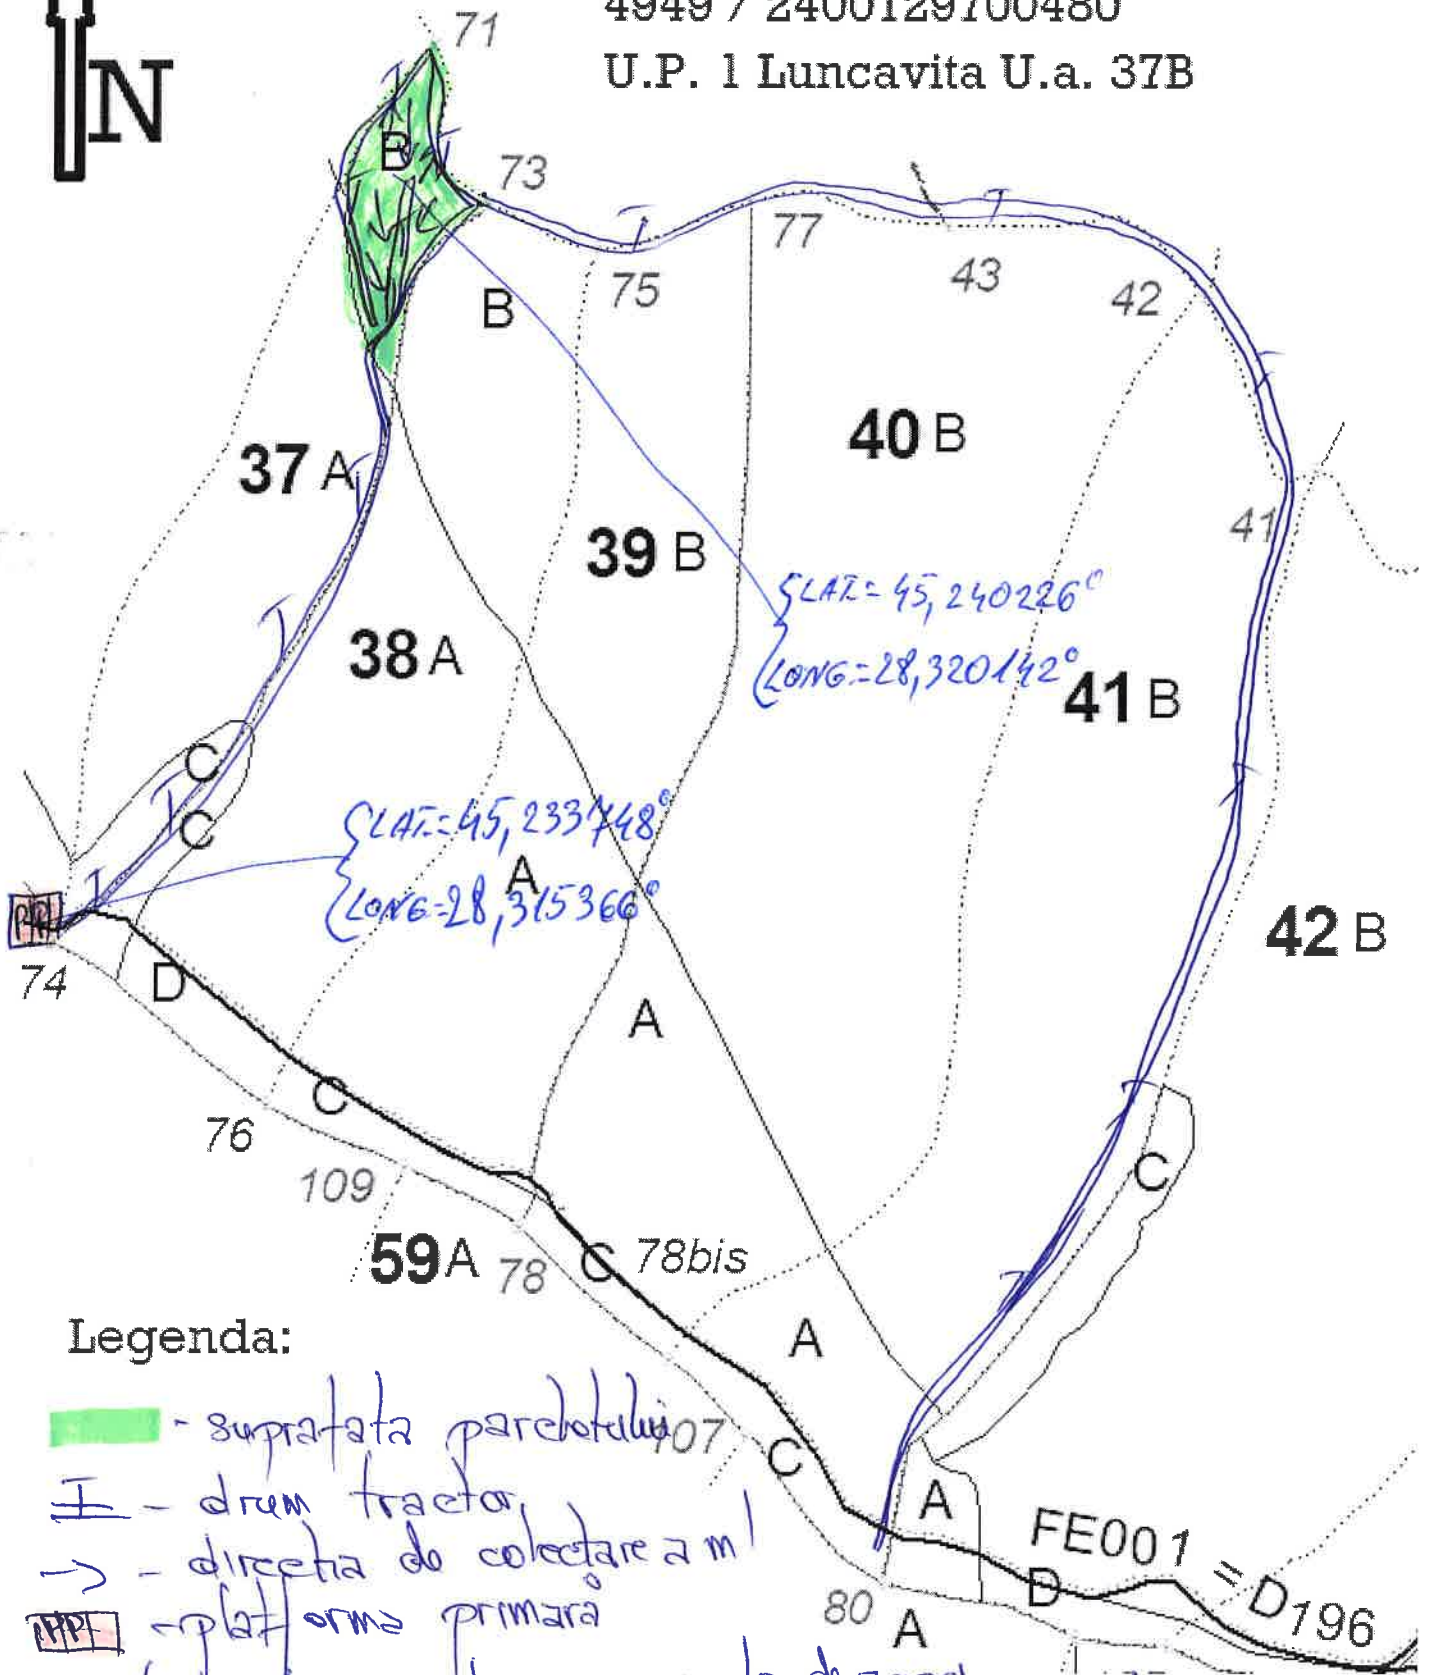

Schita parchetului
4949 / 2400129700480
U.P. 1 Luncavita U.a. 37B

Legenda:

-  - suprafata parchetului
-  - drum tractor
-  - directia de colectare a ml
-  - platforma primara
- distanta la o cale permanenta de acces = 1000m