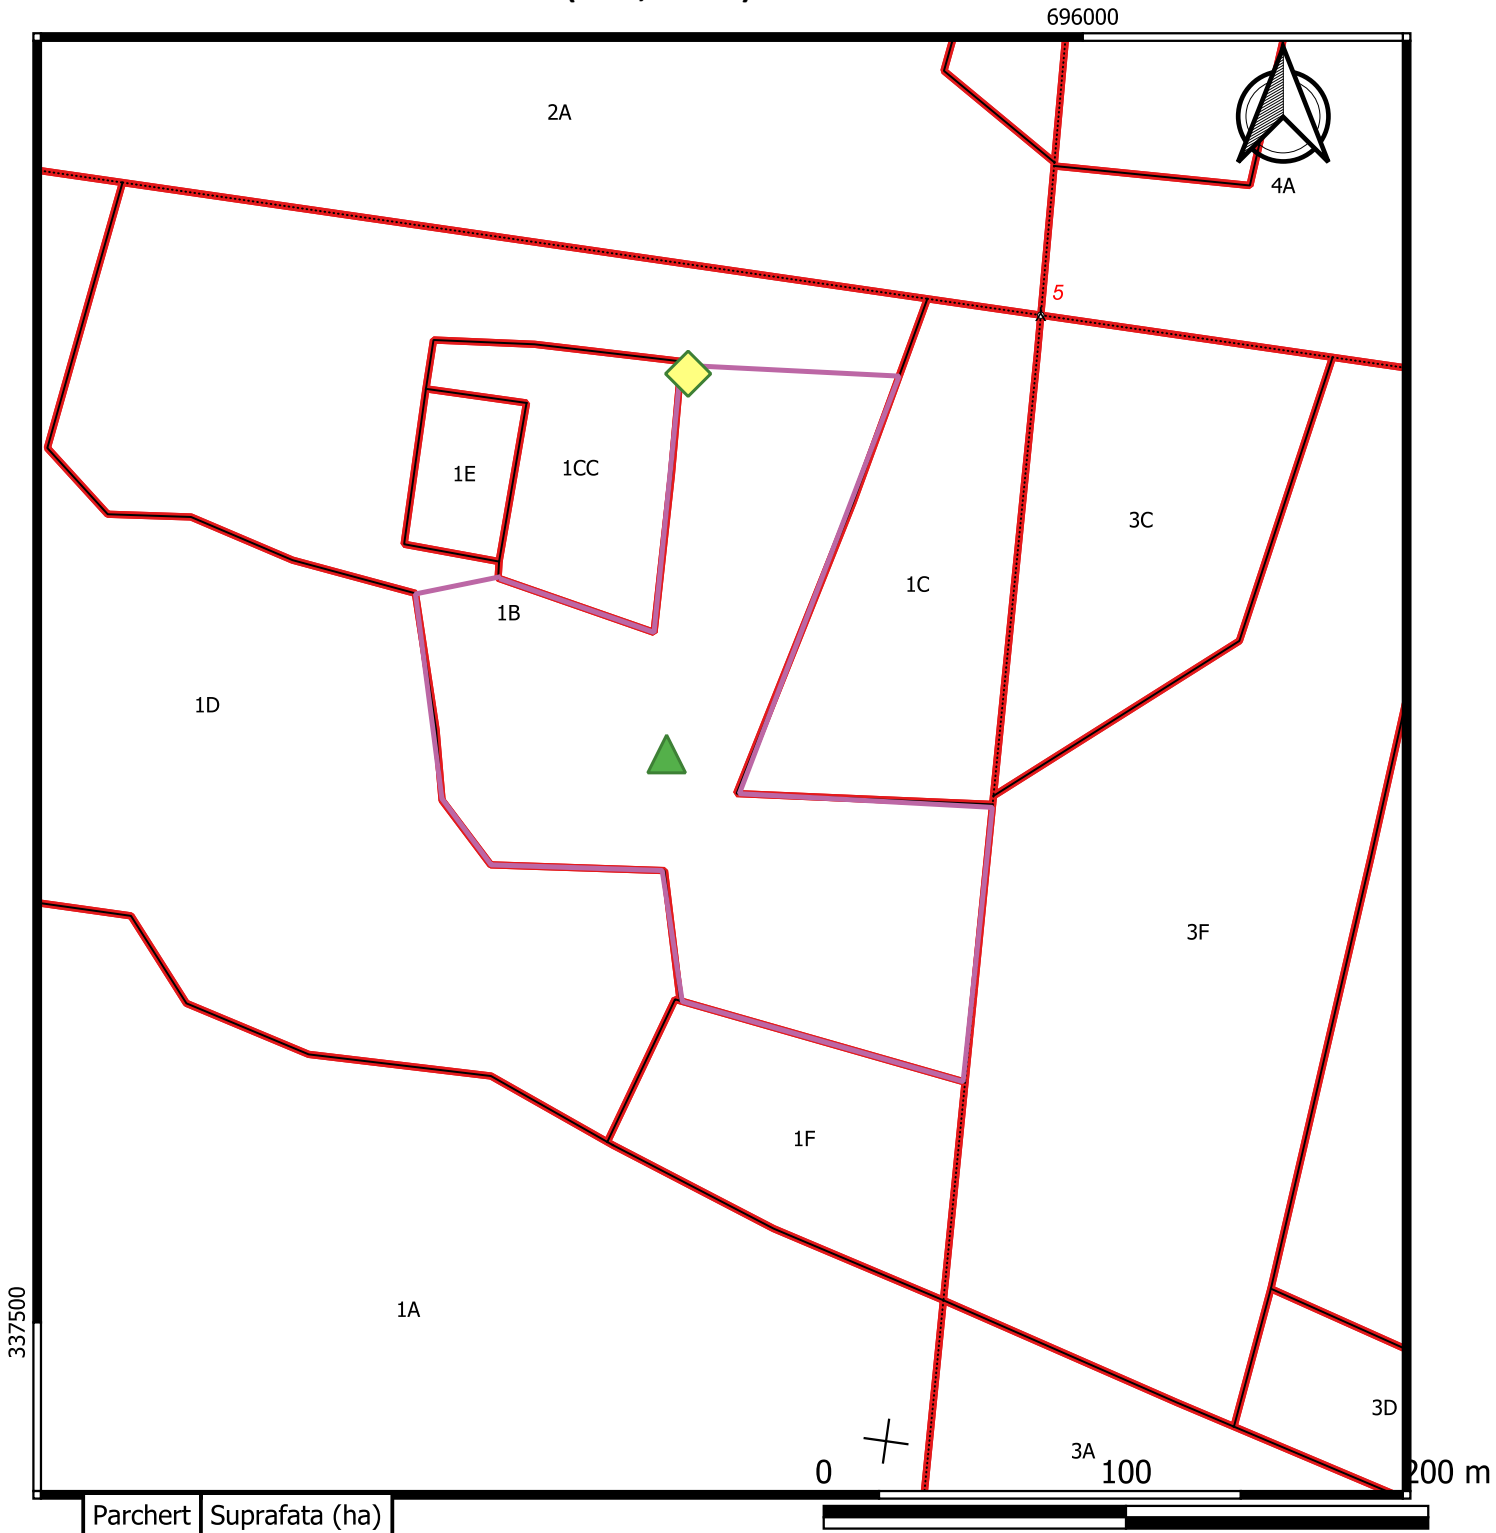

DIRECTIA SILVICA IALOMITA

OCOLUL SILVIC SLOBOZIA

DENUMIRE PARCHET: 827 Pr Cr Cornățele

APV: 2200121800440

UP: III Drăganu

u.a.: 1B% (S= 2,46 HA)

Contează pentru viitor!

Parchet Suprafata (ha)

LEGENDA

- platforma_primara
- centru_parchet
- parc_poly
- parc_poly copy
- borne

"fid"	Tip punct	X_EST(4326)	Y_NORD(4326)
Autogenerate	centru_parchet	27.462593	44.512309
Autogenerate	platforma_primara	27.46251	44.513441