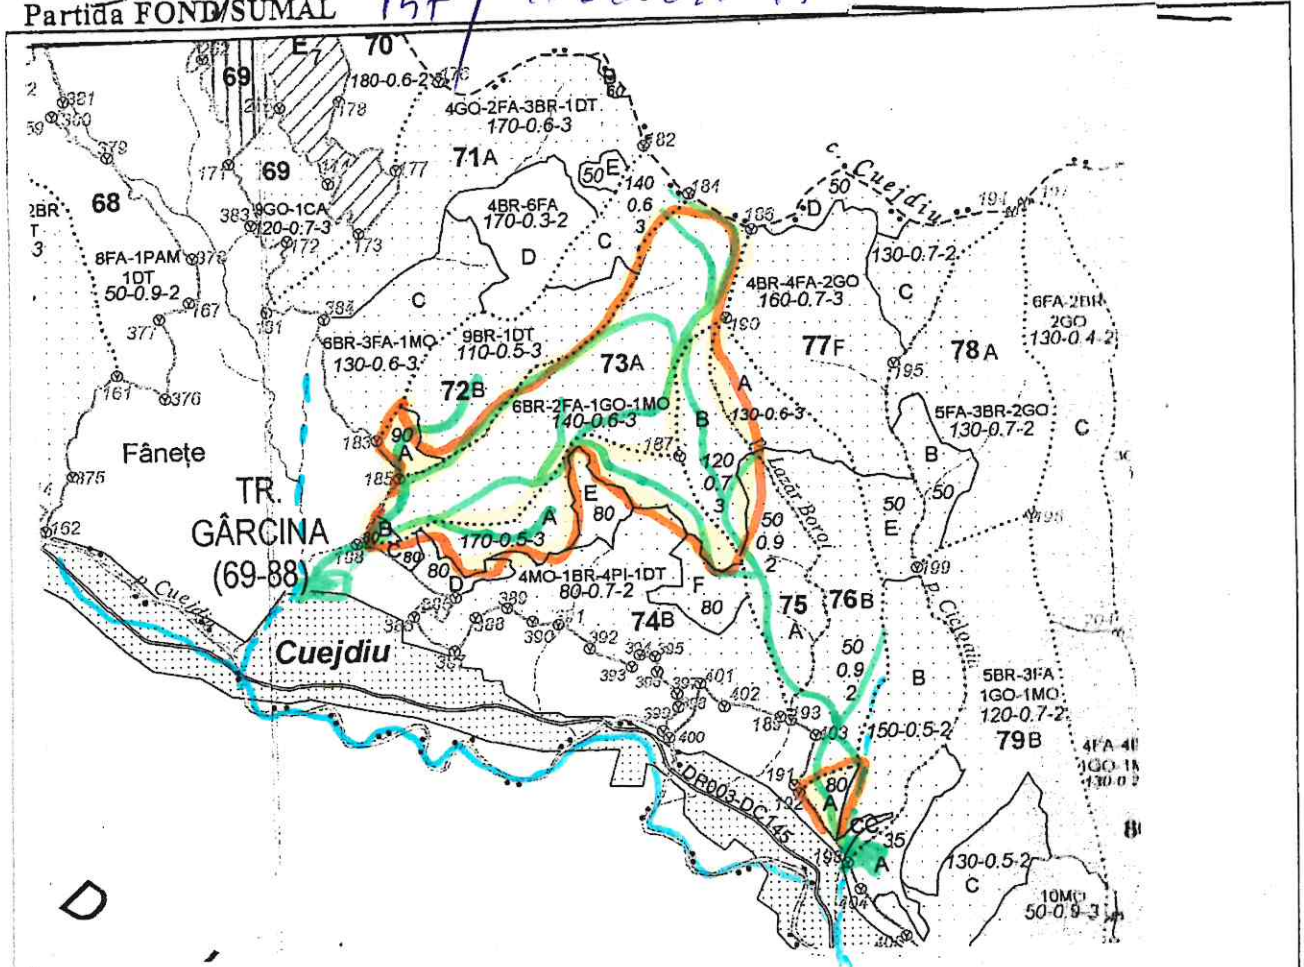

DIRECȚIA SILVICĂ NEAMȚ
OCOLUL SILVIC GÂRCINA

SCHIȚA PARCHETULUI ȘI A PLATFORMEI PRIMARE

U.P. 111720w
Partida FOND/SUMAL 157 / 260022061560

Drum auto iorestier	Linie neagra groasa	Coordonate geografice	
Drum de tractor existent	Linie verde	Parcela: H. 57.00571	46.984120
Drum de tractor propus	Linie roșie	E. 26.300212	26.306460
Pârâu	Linie albastră	Platforma primară:	
Limită parcellară	Linie punctata	} H. 46.993+12	46.986927
Limită de subparcelă	Linie continua		E. 26.200279
Direcția de doborâre a arborilor			
Direcția de colectare a arborilor			
Platforma primară	Dreptunghi verde		
Parcare autovehicule			
Pichet de incendiu			
Loc de odihnă și pentru fumat			
Teren cu fenomene de înmlăștinare			
Porțiuni cu fenomene de alunecare			
Delimitare parchet	Linie portocaliu		
Porțiuni cu pantă mare			
Porțiuni cu roca la suprafață			