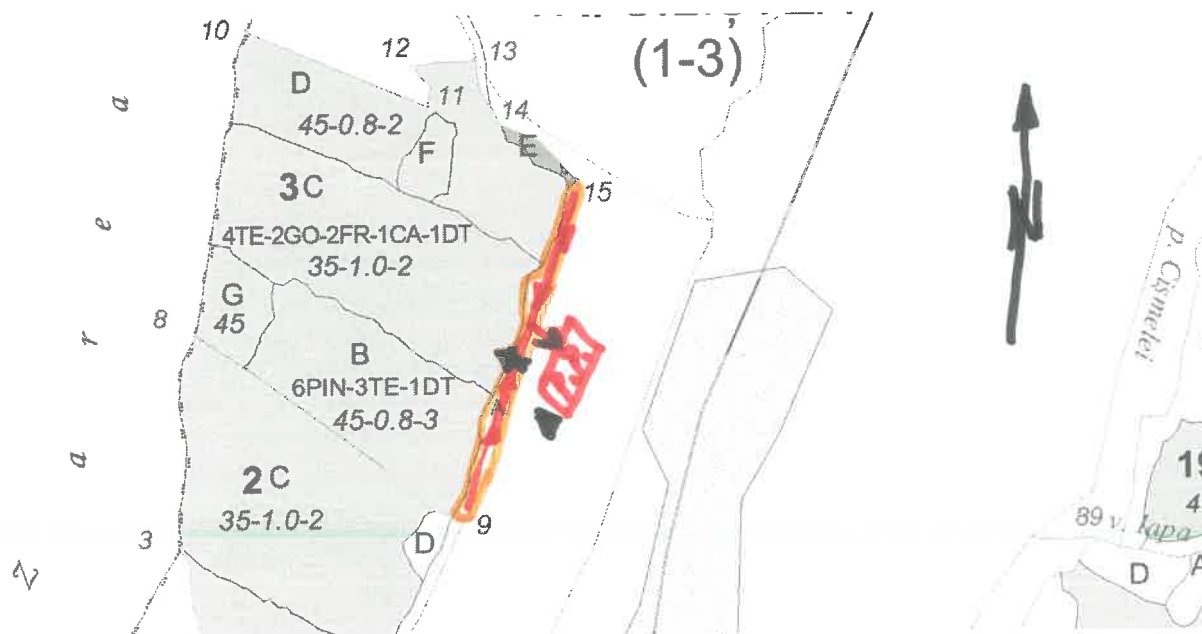

**SCHITA PARCHETULUI SI A PLATFORMEI PRIMARE**  
 APV 2300006802820/576 Leaua

COORDONATE PARCHET	
Lat: 46.501961	Long: 27.247985
COORDONATE PLATFORMA PRIMARA	
Lat: 46.502692	Long: 27.247242
Lat:	Long:

**LEGENDA:**

-  Parchet
-  Direcția de scos.
-  Dmni de pământ.
-  Raupă.
-  Coordonate GPS.

Intocmit:  
 Th. Vlasie Neculai