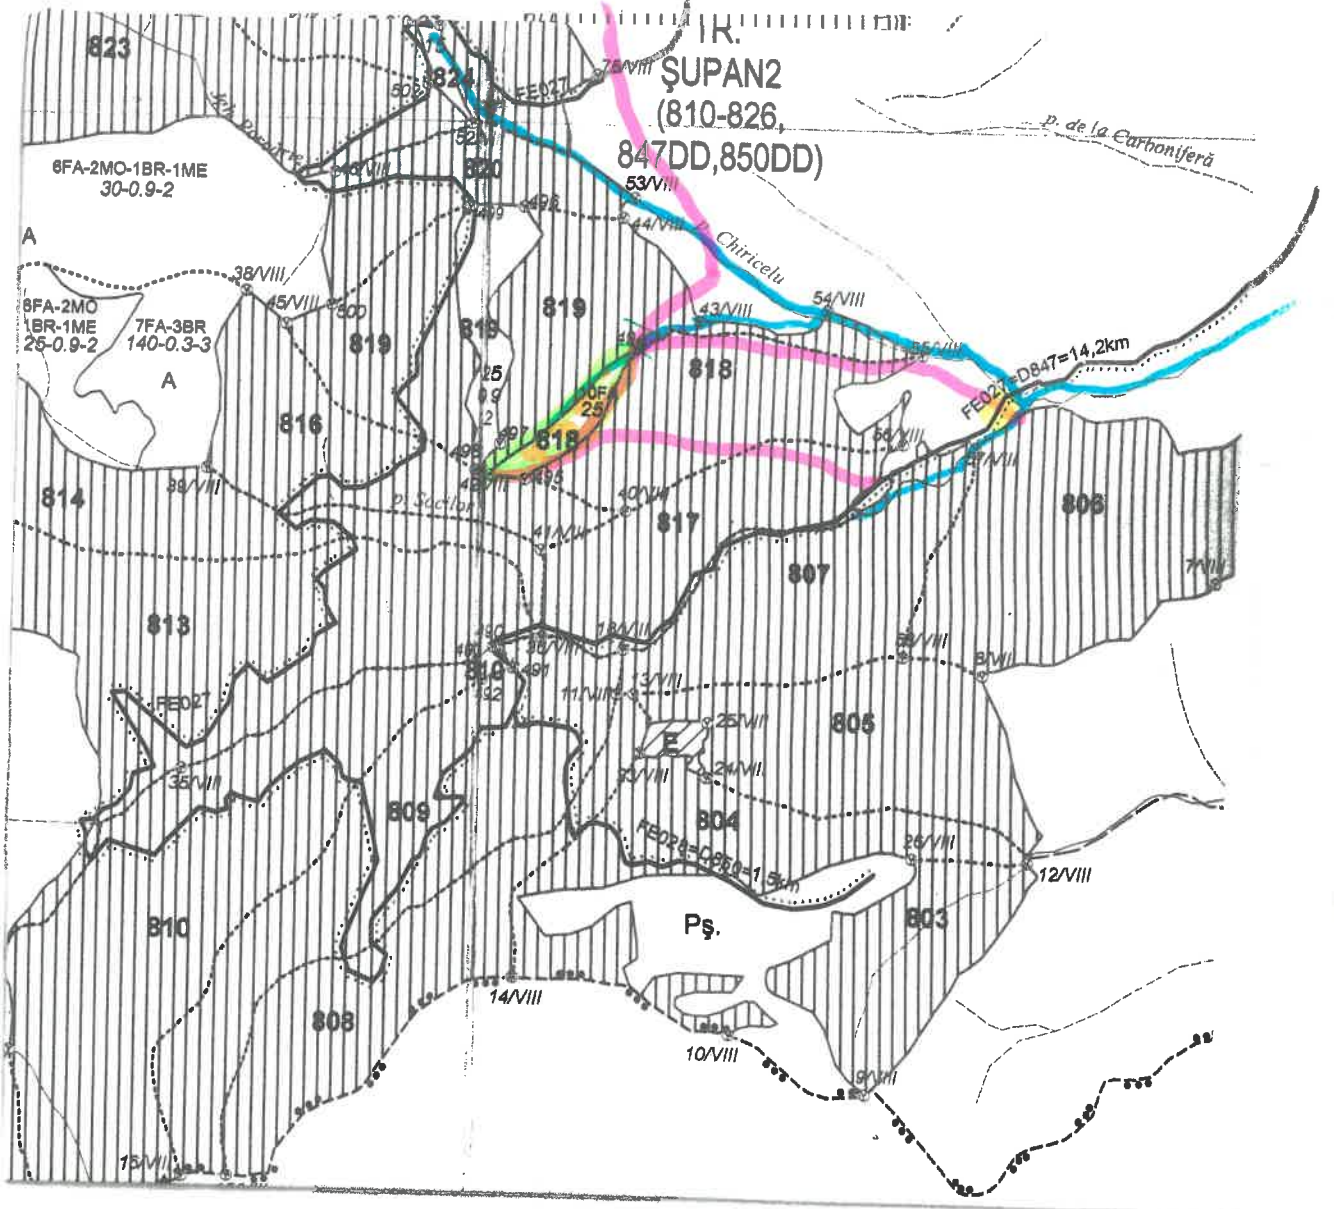

SCHITA PARCHETULUI LA APV.

561

nr. nr. 818

COORDONATE GEOGRAFICE:		
Latitudine	46.396087	26.378874
Longitudine	26.380848	

Legenda:

1. Limita de parida:
2. Drum tractor existent:
3. Platforma primară:
4. Drum auto forestier:
5. Zona tampon părau:
6. Podet traversare părau:
7. Stancarie:
8. Izvor:
9. "Arbori morti"
10. Specii rare, amenințate sau periclitate:
11. Traseu de scos-apropiat cu tractorul:
12. Adunat M.L. cu atelaje:
13. Adunat M.L. prin corhanțire:
14. Drum tractor necesar de exentat:

1 = — ml.

Intocmit: *șef de birou*