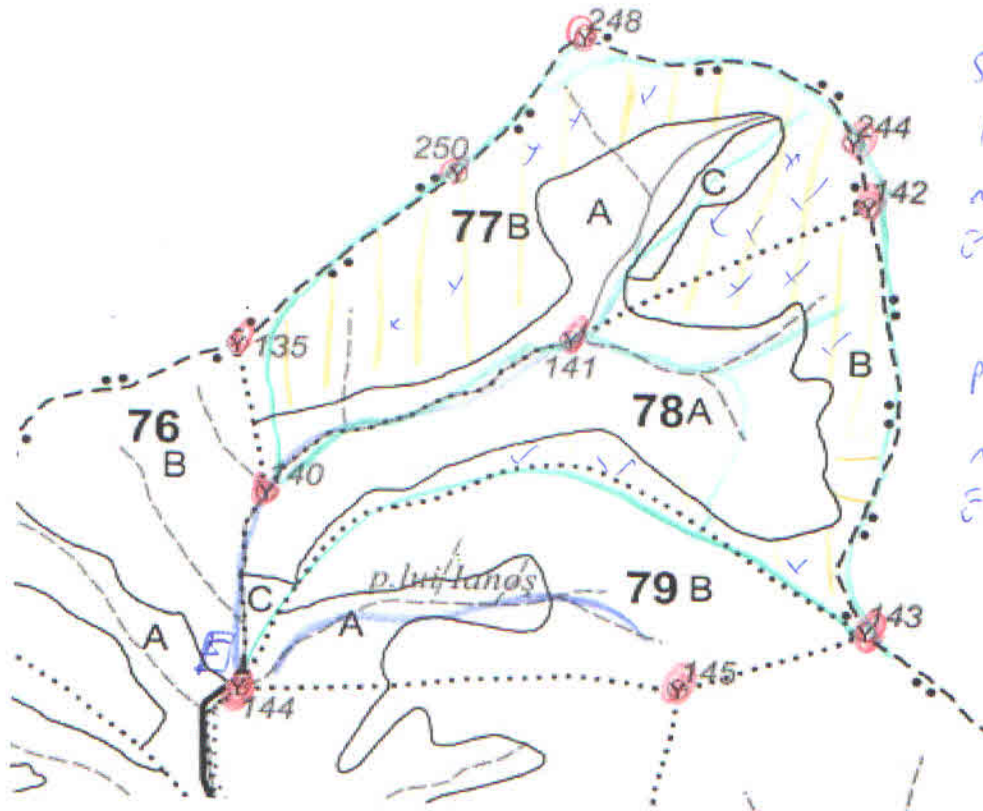

UP III MONOROSTIA

u.a. 77 B, 78 B

Partida nr. 692 SUMAL 2200212600 780

Suprafața
parchet
N. 46.152820
E. 22.064936

Pentru forma p.
N. 46.147832
E. 22.061066

LEGENDA:

-  - Suprafata parchet
-  - Pârâu
-  - Podet traversare prin parau
-  - Borna amenajistica
-  - Drum auto forestier
-  - Drum de scos-apropiat existent
-  - Drum de scos-apropiat necesar
-  - Platforma primara
-  - Arbori morți materializați

Parchetul **se situeaza** in SIT NATURA 2000 ROSCI 0070 DROCEA
Caile de colectare **NU trec** prin proprietati particulare.

Sef ocol,
ing. Marc Gheorghe

Intocmit,
tehn. Boghiau Violeta

Resp. F.F.,
ing. Sztepanov Marius