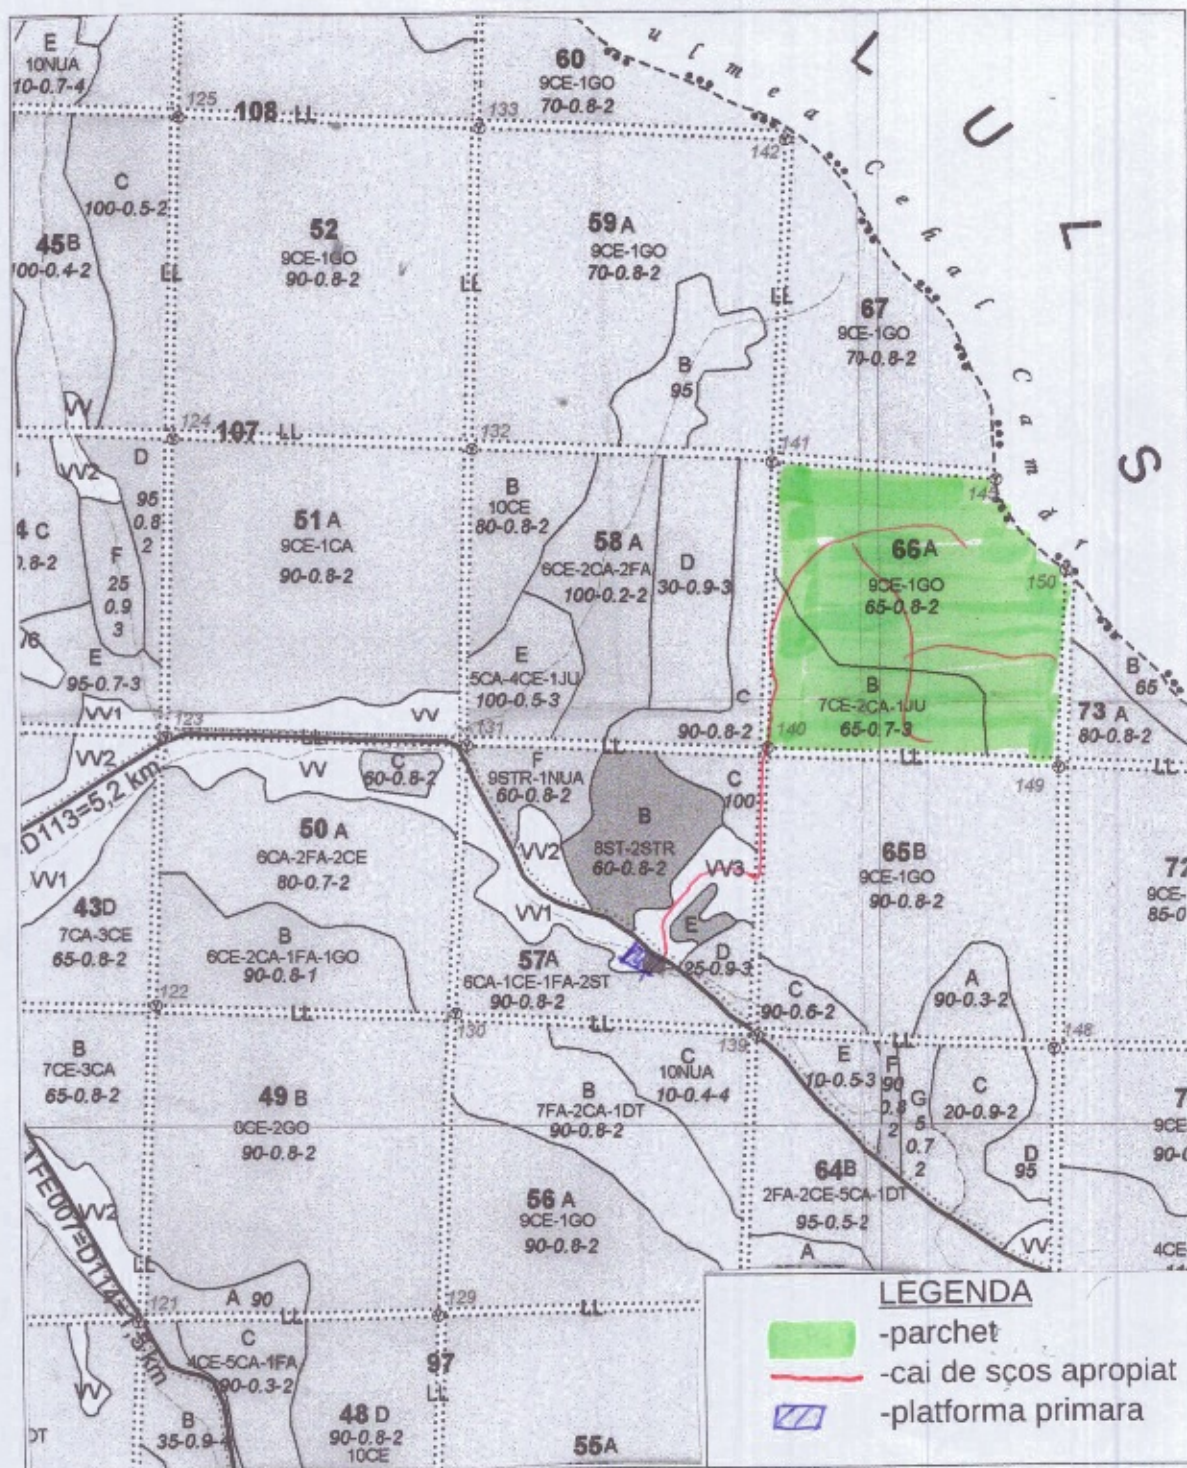

SCHITA PARCHETULUI
 Partida nr. 462 G5 FAGU2

COORDONATE

Parchet Latitudine: 47,347280
 Longitudine: 22,593086
 Platforma Latitudine: 47,343673
 primara Longitudine: 22,588597

Intocmit: POPA MARIUS

Jan