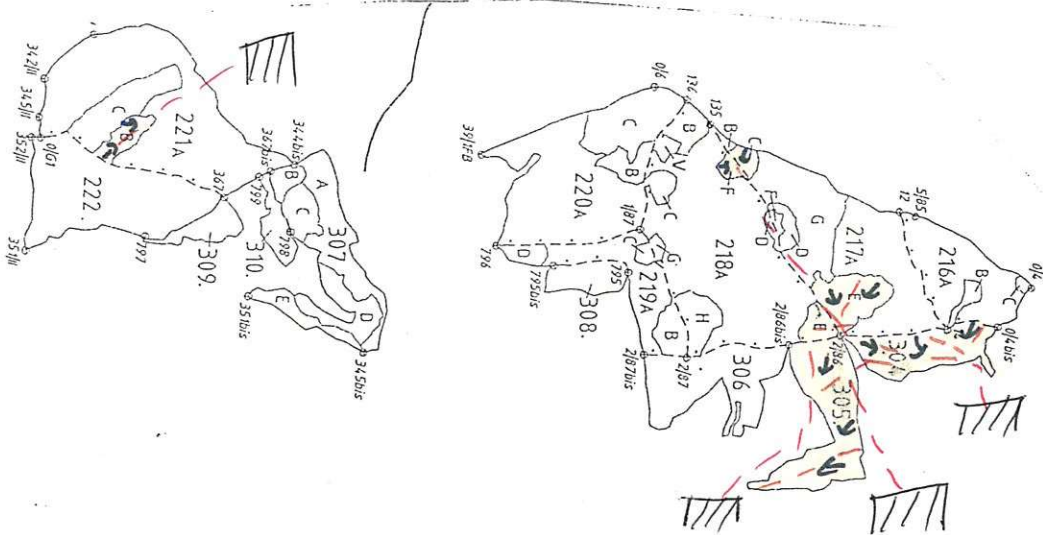

SCHIȚĂ PARCHETULUI

PARTIDA 8112/24000/1800450

U.P. I Putina - PC
u.a. 217CE, 218EF, 221B
304, 305

Denumire parchet PRISACUCE

LEGENDA

Limita de parcela 217/218

Limita și indicativ de subparcela ——— B

Borna parcelara

Suprafata parchetului

Drum autoforestier

Cai de colectare pt. adunat → → →

Cai de colectare pt. scos-apropiat — — —

Platforma primara

Limita de postata

Parau

Podet din lemn

Coordonate GPS parchet:

Lat. 47.887051

Long. 25.600424

Coordonate GPS platforma primara:

Lat. 47.882434

Long. 25.606107

INTOCMIT

Numè prenume