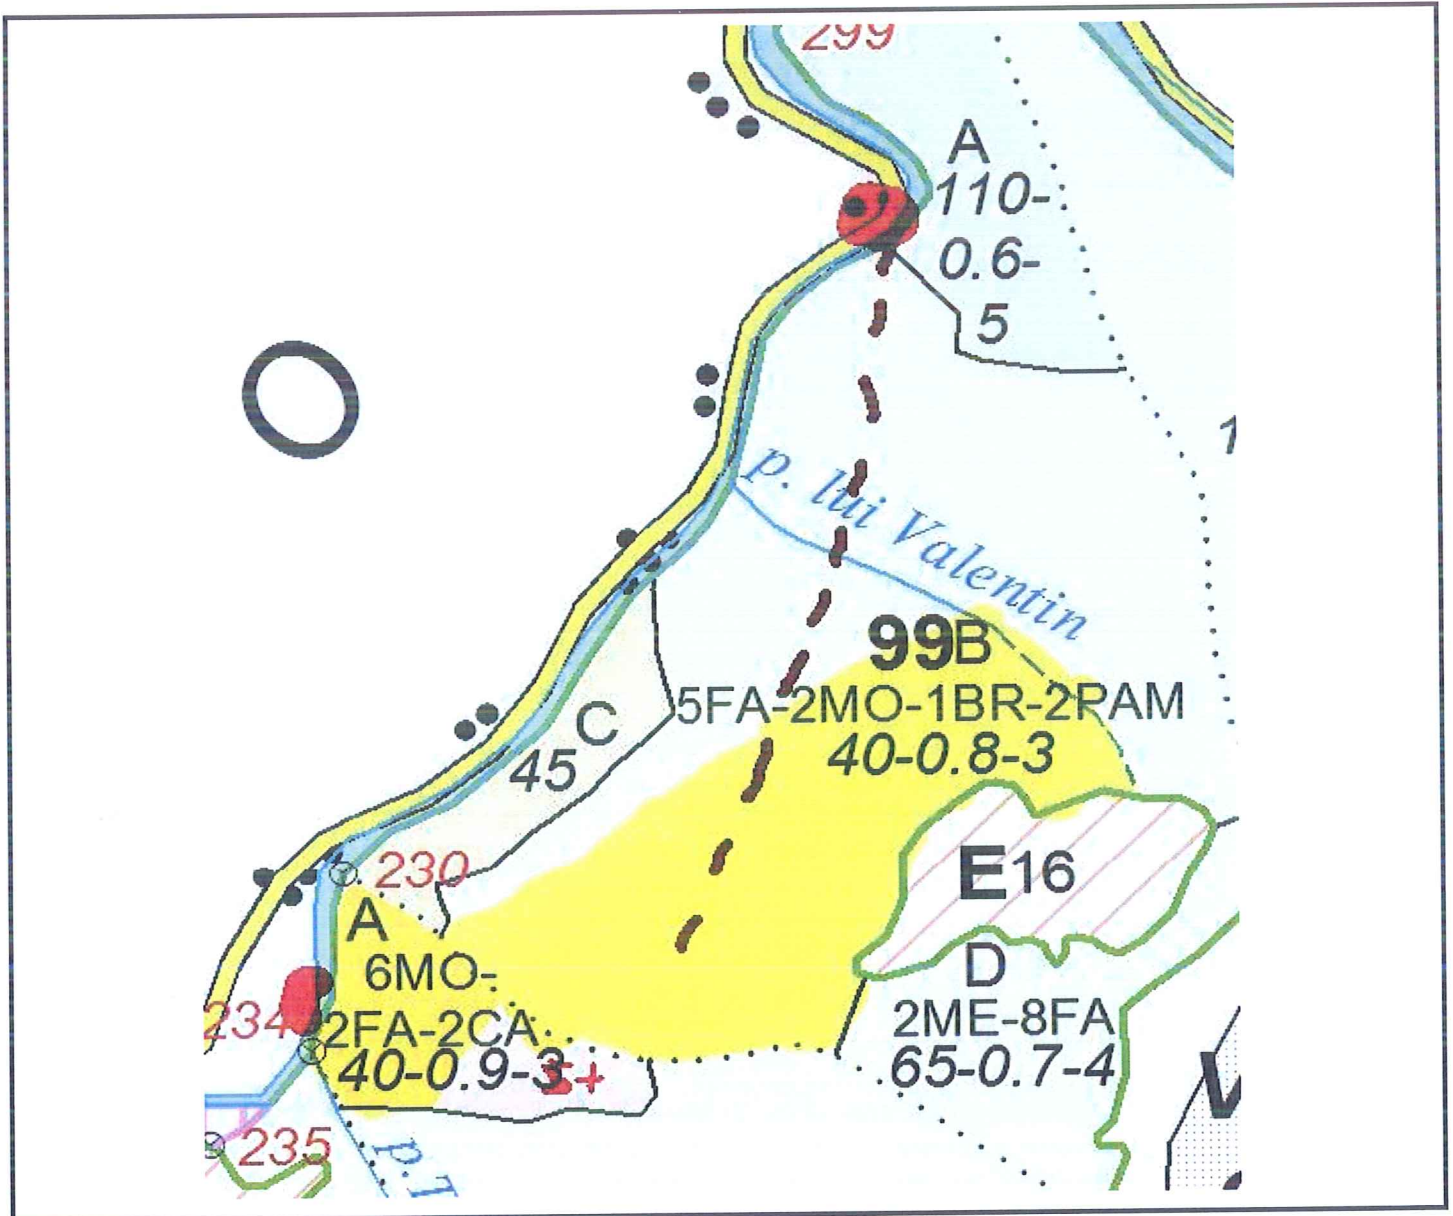

SCHITA PARCHETULUI 543 VI. Racat. Pr. lui Valentin
 SUMAL nr.: 2300194500970

COORDONATE GEOGRAFICE				AMPLASAMENT	
Parchet		Platforma		U.P.	I MUNTELE RECE
X (LONGITUDINE)	Y (LATITUDINE)	X (LONGITUDINE)	Y (LATITUDINE)	u.a.	99B
23.227248	46.660985	23.228246	46.666440		

LEGENDA

-  Cale permanenta de transport
-  Drum tractor existent
-  Parchet
-  Platforma primara

Conducator lucrare,
 Ing. Petrisor Laurentiu

Canton 11 Valea Racataului
 Padurar Vidrean Vasile