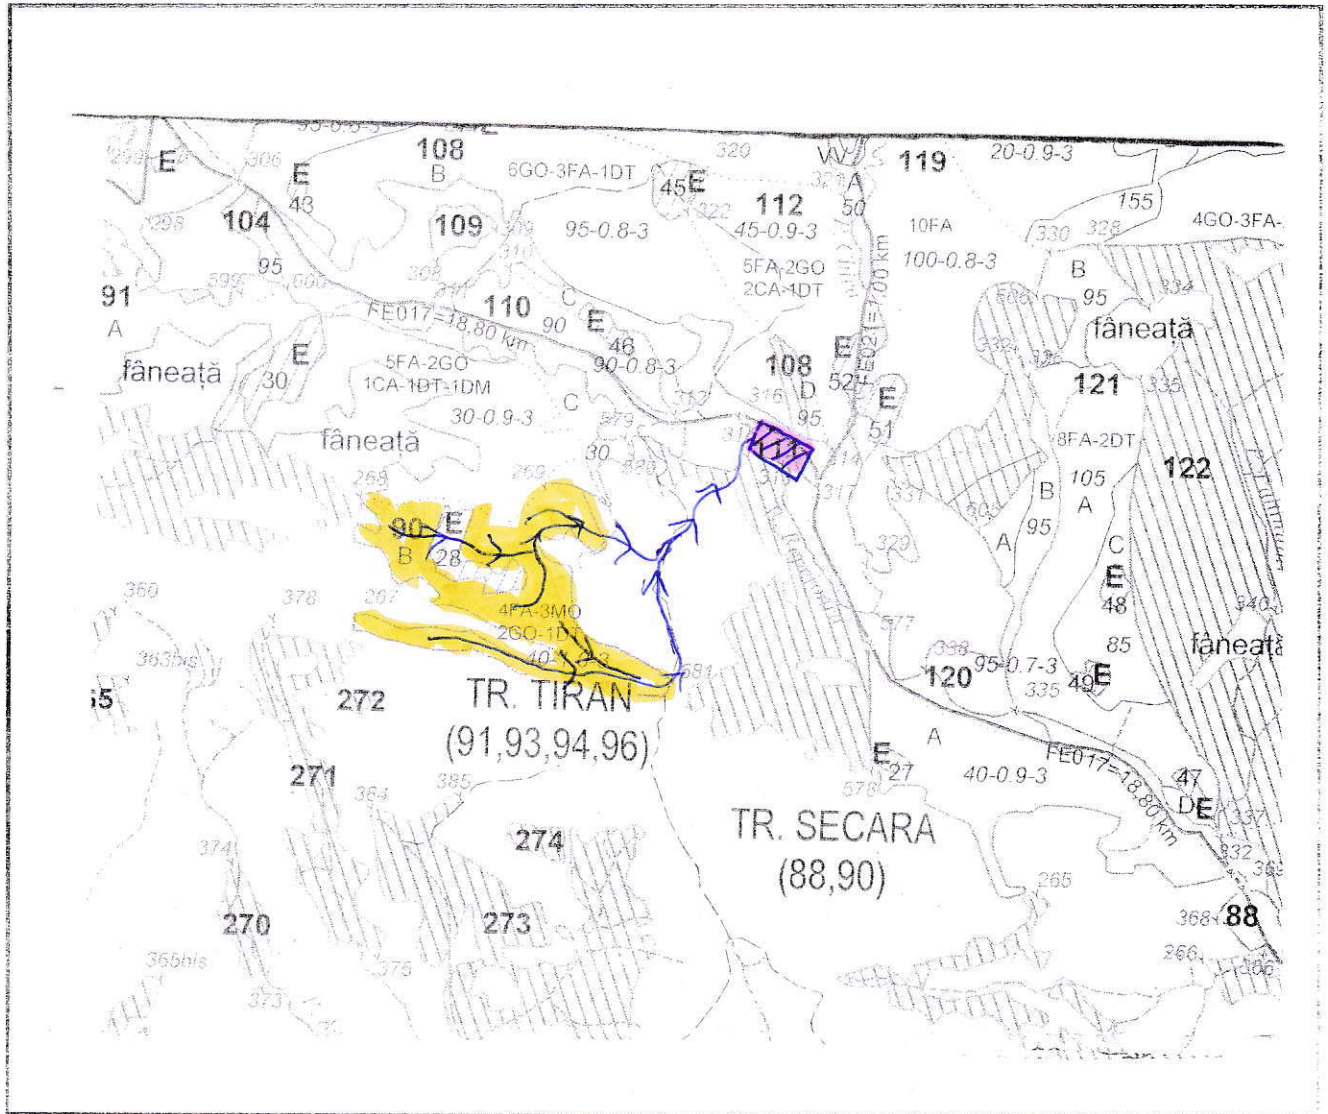

SCHITA PARCHETULUI  
 ȘI A PLATFORMEI PRIMARE

Unitatea de producție  
 Unitatea amenajistică

VI Măroști  
90 B'

PARTIDA : 2400126109450

LEGENDA :

Suprafața parchet  
 Platforma primară  
 Drum auto  
 Căi scos - apropiat

Coordonate	
Parchet	Platforma primara
46,032101	46,033300
26,902124	26,910465

Delegat marcare  
 ms. Hodor Ionescu

Delegat canton  
 Cristo Gheorghe