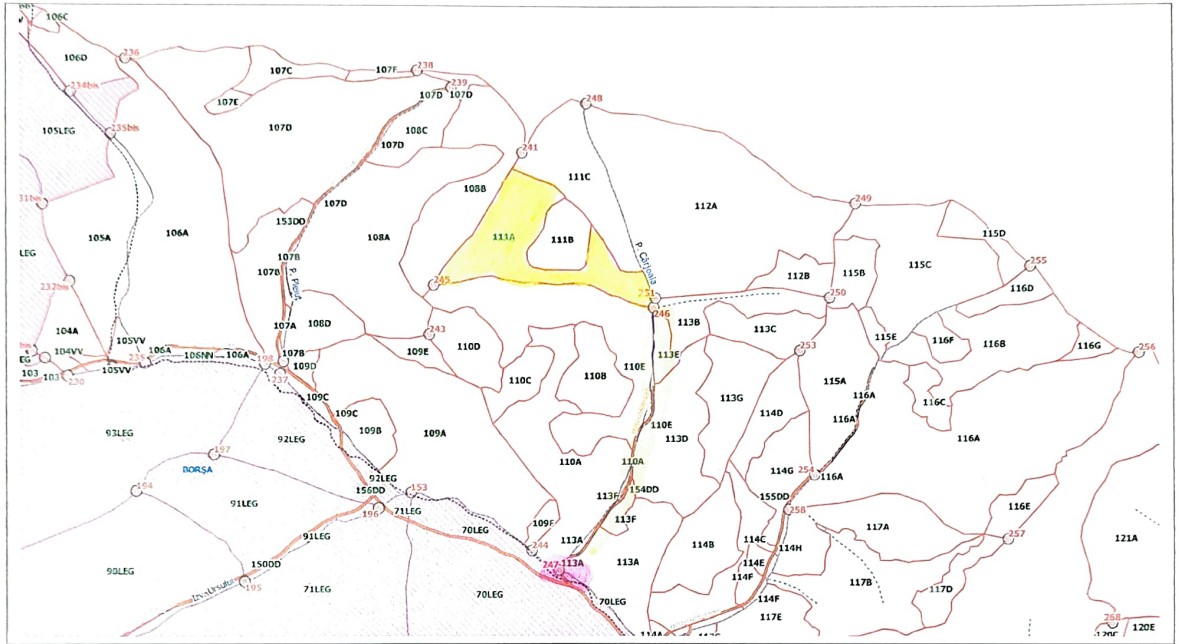

FF
29.08.2023.

DIRECȚIA SILVICĂ MARAMUREȘ
OCOLUL SILVIC MARAMUREȘ

Nr. 23/2023
Ziua 29 Luna 08 Anul 2023.

SCHITA PARCHETULUI

Partida nr.	Nr. SUMAL	UP	u.a	Natura produsului	Coordonate parchet		Coordonate platforma primara	
					LONG	LAT	LONG	LAT
159	2300853600180	VIII	III A	SR	24.978492	47.709822	24.977157	47.698271

LEGENDA

Suprafata parchetului	
Platforma primara	
Drum de scos apropiat existent	
Drum de scos apropiat necesar	
Parau	
Caile de colectare trec/nu trec prin proprietati private	NI.TREC
Platforma Primara este amplasata in afara fondului forestier national da/nu	NI.