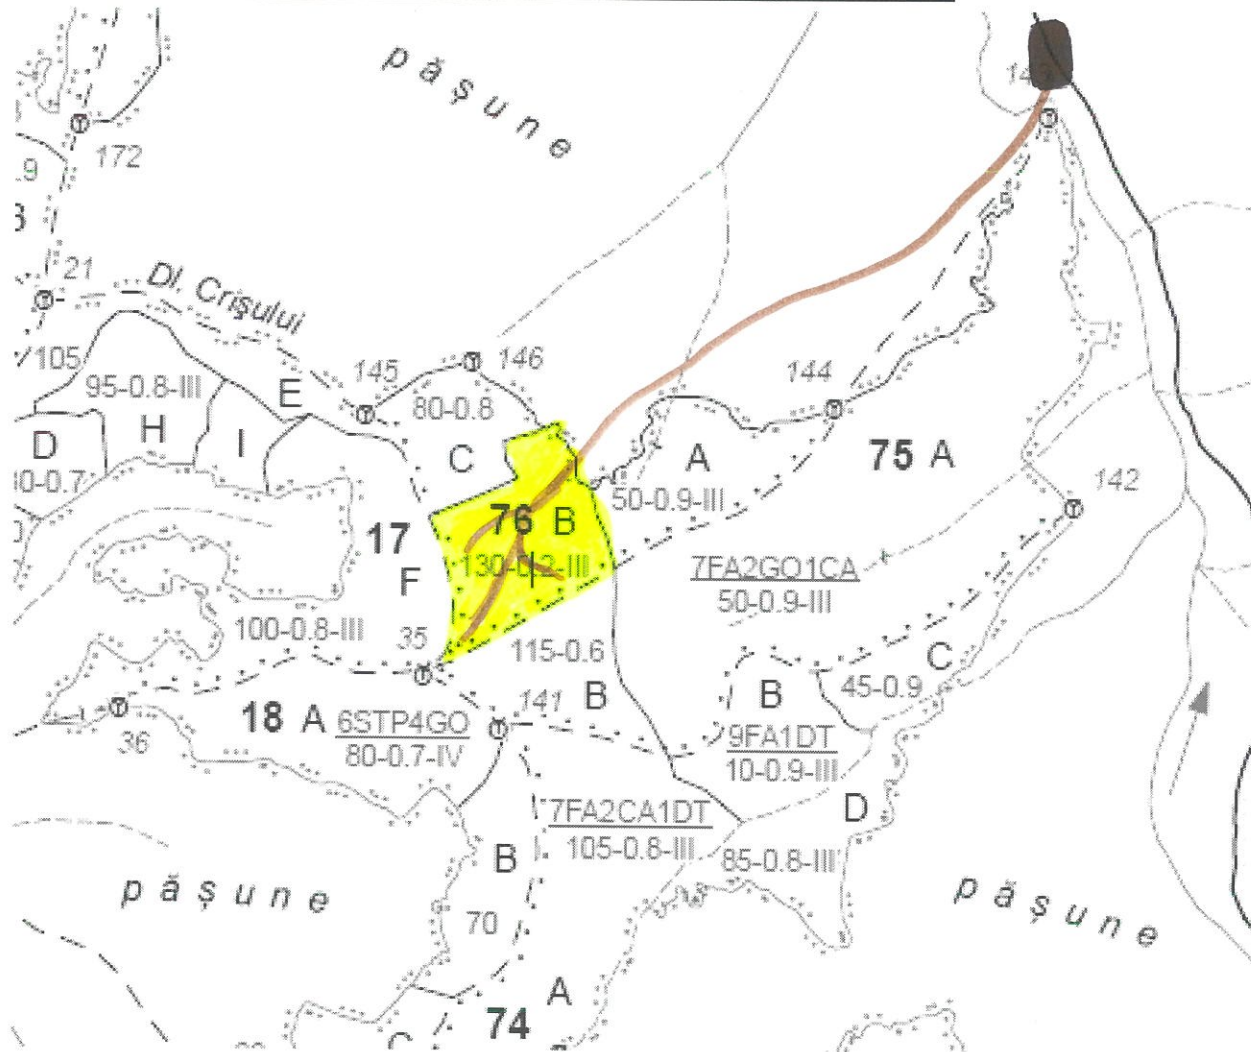

Schita partizii

Fond	Sumal	UP	ua
3660	2400160203150	I Bethlen	76B

- Suprafata parchetului
- Cai de acces existente
- Platforma primara

Coordonate geografice punct parchet		Coordonate geografice punct platforma primara	
Latitudine	46.122511	Latitudine	46.138274
Longitudine	24.7333743	Longitudine	24.739459