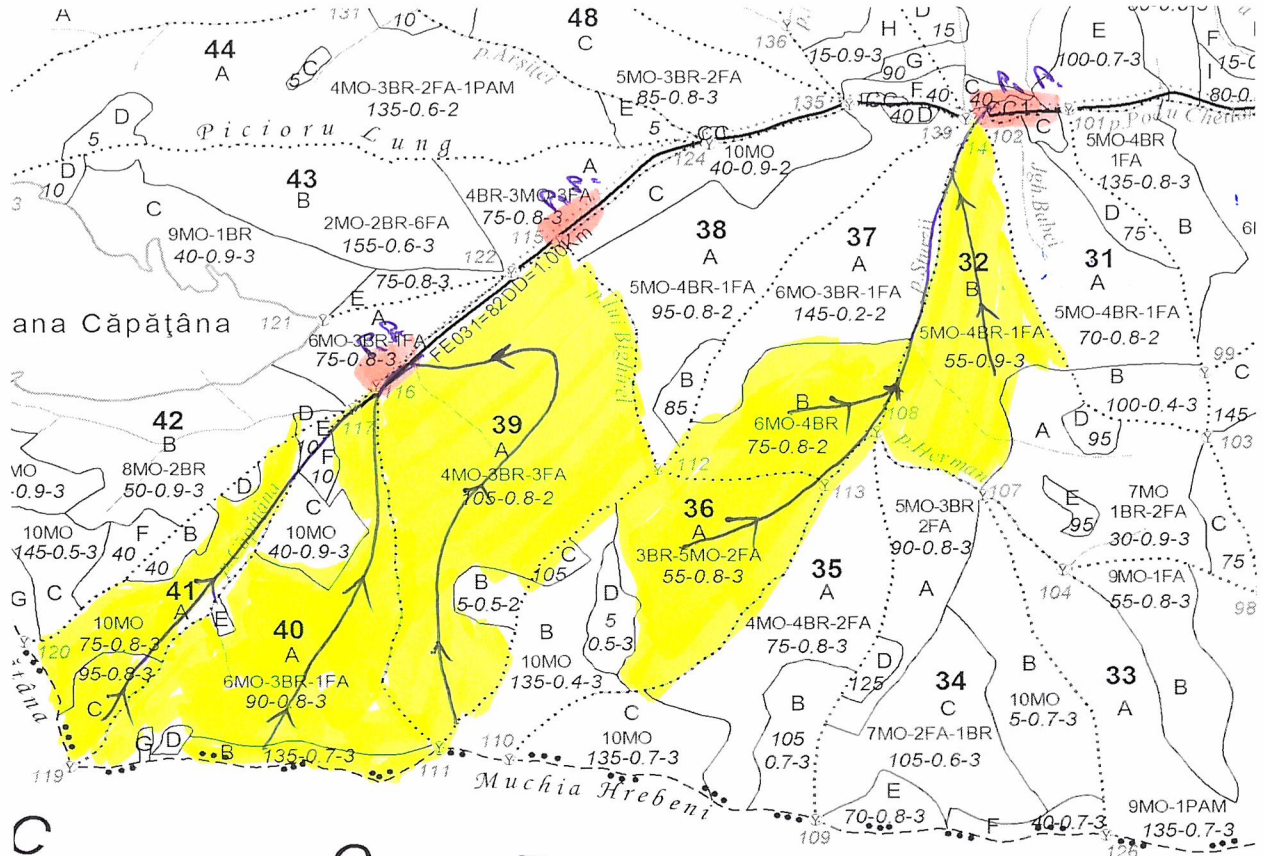

## SCHIȚA PARCHETULUI

PARTIDA 1902 nr.fond / nr. sumal 2400030501660 UP :VII PODU CHEI. u.a.32-41.

Denumire parchet :PODU CHEI Felul Taierii: ACCI

Legenda :

- Platforma primara
- Drum de tractor cu eroziune excesiva
- Traseu de scos-apropiat cu tractorul
- Adunat cu atelaje
- Vizuina de pisica salbatica
- Zona protectie vizuina (accesul interzis in perioada martie-iunie)
- Insula de imbatranire in liziera
- Izvor
- Arbori morti
- Zona protectie izvor, arbori de biodiversitate (insula de imbatranire)
- Podet traversare pârau

Limită de parcelă ..... ————

Limită și indicativ de subparcelă ————

Bornă parcelară **O**

Drum autoforestier ————

Suprafata parchetului **151,55 ha.**

Limită de postață

Pârâu ————

Coordonate GPS parchet:

Lat. 47.392088° N Lon. 25.635463° E

Coordonate GPS platforma

Lat. 47.399744° N Lon. 25.639395° E

U.P.VII u.a.38C

Intocmit :ING. TOMUT GHEORGHE

Data: 13.08.2024