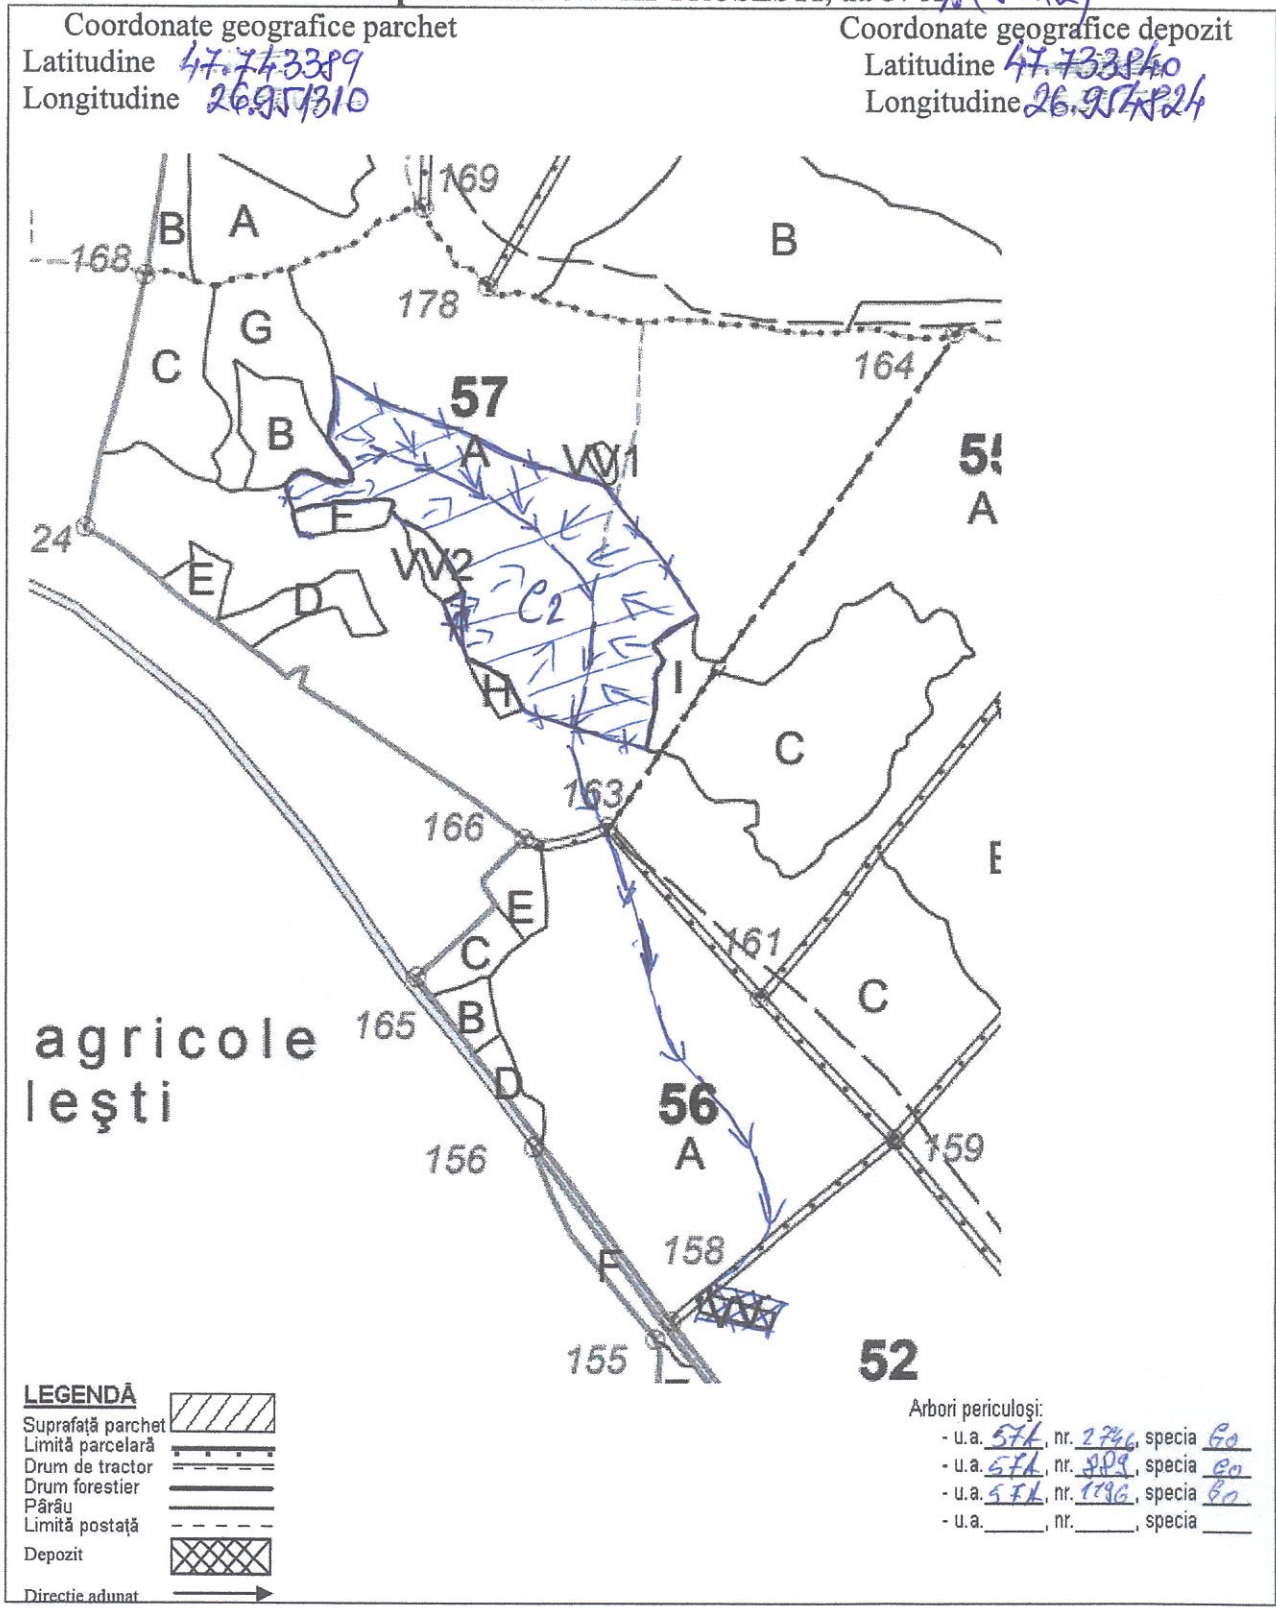

DIRECȚIA SILVICĂ BOTOSANI
Ocolul Silvic TRUSEȘTI

SCHIȚA PARCHETULUI
NR. 2300008/00490R, denumire Soldanesti Vie
Amplasament: U.P. III TRUSEȘTI, ua 57 A (57A2)

* * * Limită cîrcan pătrat

Intocmit,
Ing. SPULBER ALEXANDRU