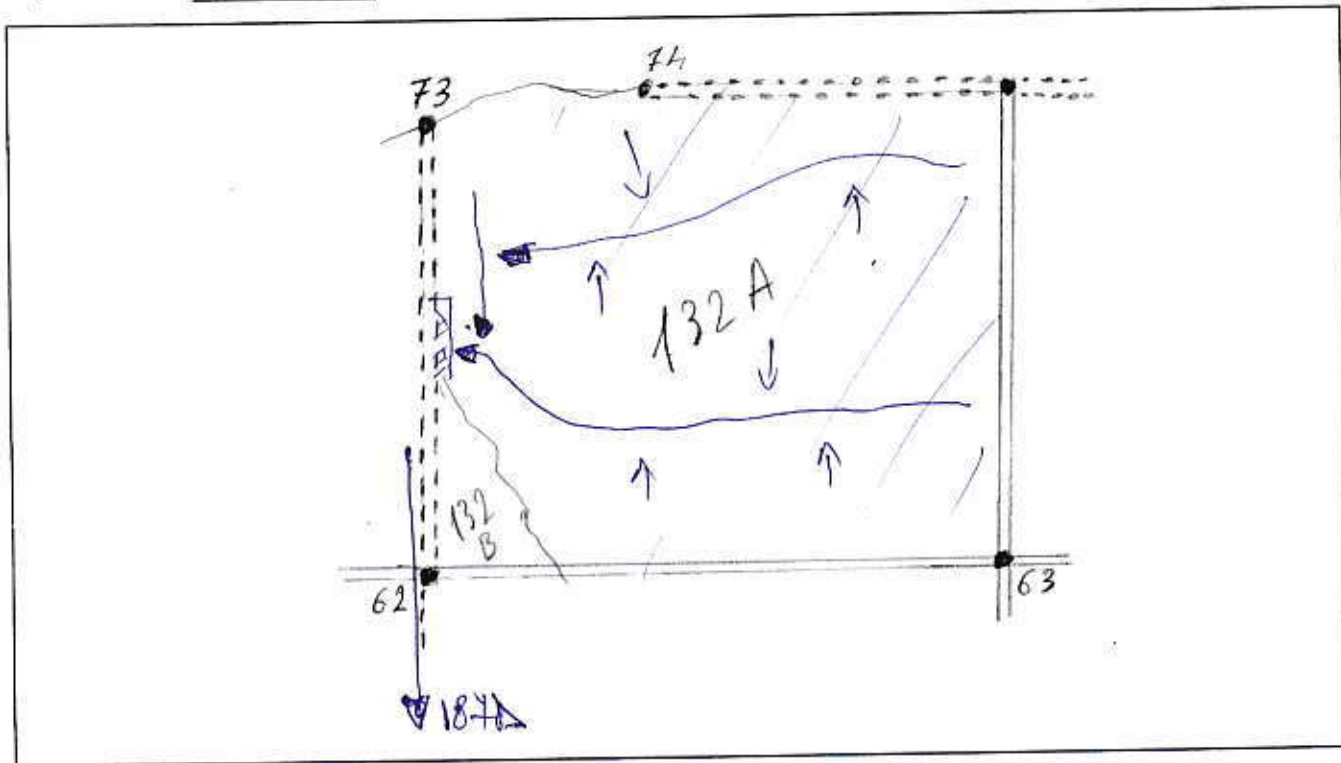

SCHITA PARCHETULUI

Denumire DARBOREI U.P. 10 U.a. 132 A.
 Tratament TR. INGASTIRE Natura produsului ACC
 Suprafata 15.81 ha Tehnologia de exploatare ; Sortimentele si multiplii de sortimente

Scara :
 Coordonate geografice grade zecimale

u.a.	Latitudine (N)	Logitudine (L)
132A	44.622815	26.198990
platforma		
132A	44.623729	26.195991

LEGENDA :

-  -suprafata parchetului
-  - platforma primara
-  -directia de colectare
-  - cai de colectare
-  -borna amenajistica