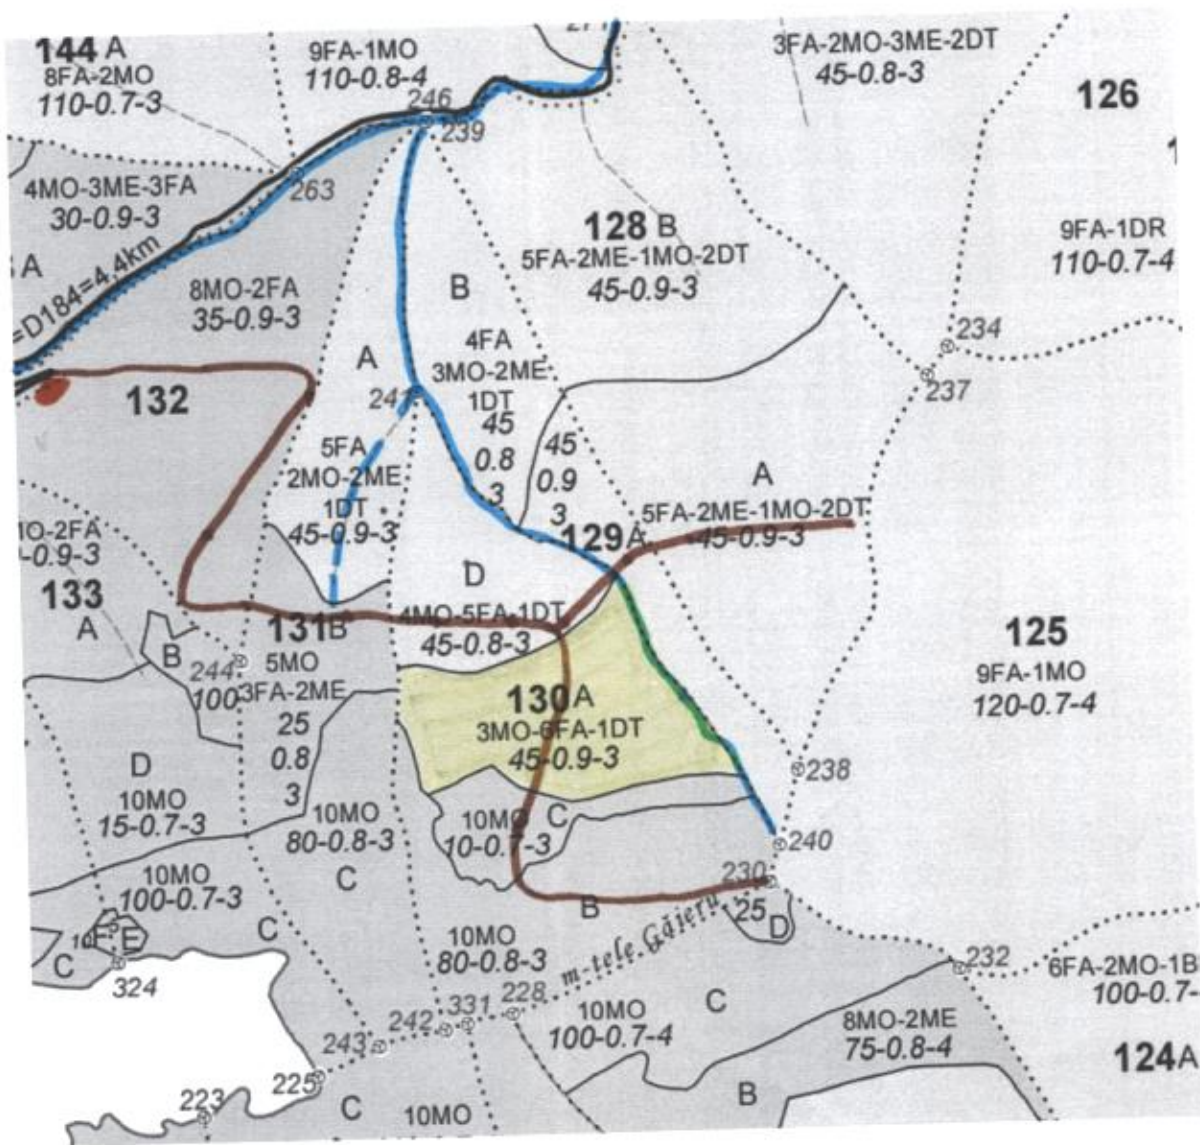

**SCHITA PARCHET**  
U.P. V, u.a. 130 A

Distanța medie de scos apropiat: > 1500 m

**LEGENDA:**

- suprafață APV
- drum auto forestier
- drum tractorilor existant
- platformă primară
- pârâu

**COORDONATE GEOGRAFICE:**

Partida:  
- latitudine: 45,398717  
- longitudine: 23,041795

Platforma primară:  
- latitudine: 45,406279  
- longitudine: 23,032556

Sef ocol,  
ing. Pasconi Cosmin

Intocmit,  
tehn. Ciolea Cornel