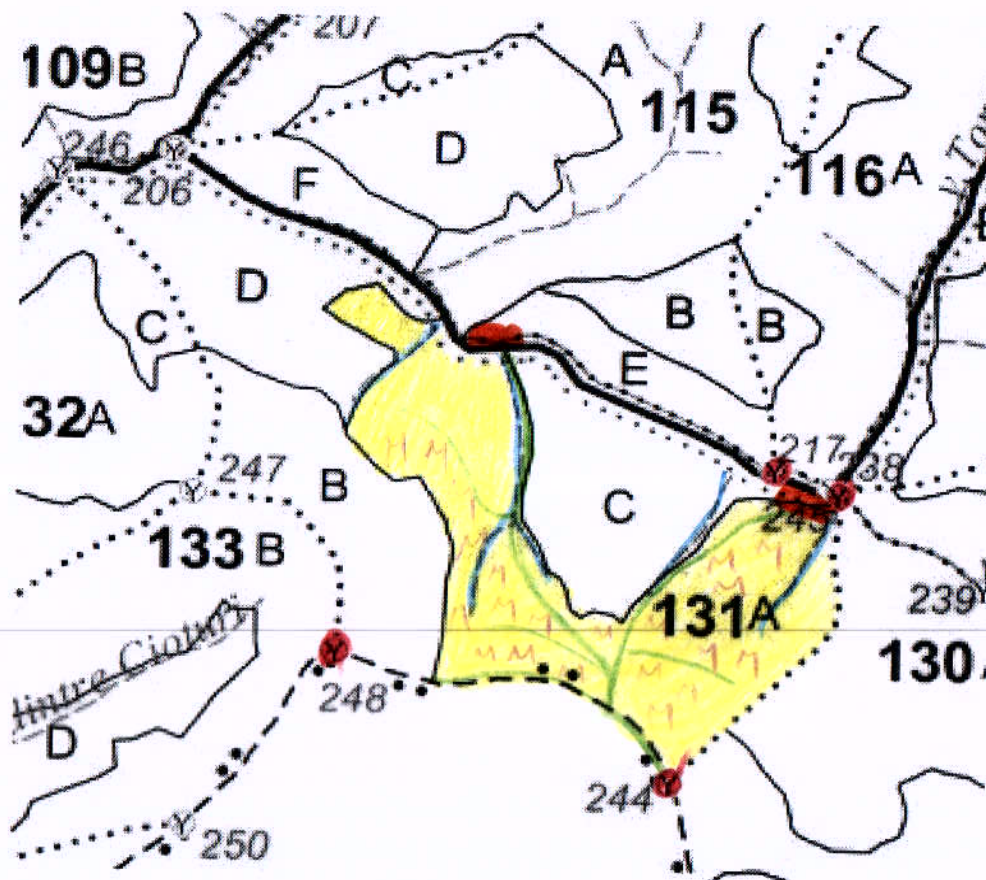

# UP II BARZAVA

u.a. 131 A

Partida nr. 8<sup>10</sup> SUMAL 2300212600<sup>050</sup>

## LEGENDA:

- Suprafata parchet 
- Pârâu 
- Podet traversare prin parau 
- Borna amenajistica 
- Drum auto forestier 
- Drum de scos-apropiat existent 
- Drum de scos-apropiat necesar 
- Platforma primara 
- Arbori morți materializați 

Parchetul se situeaza in SIT NATURA 2000 ROSCI0407 Zarandul de Vest  
Caile de colectare NU trec prin proprietati particulare.

Sef ocol,  
ing. Marc Gheorghe

Intocmit,  
tehn. Luca Ciprian

Resp. F.F.,  
ing. Sztepanov Marius