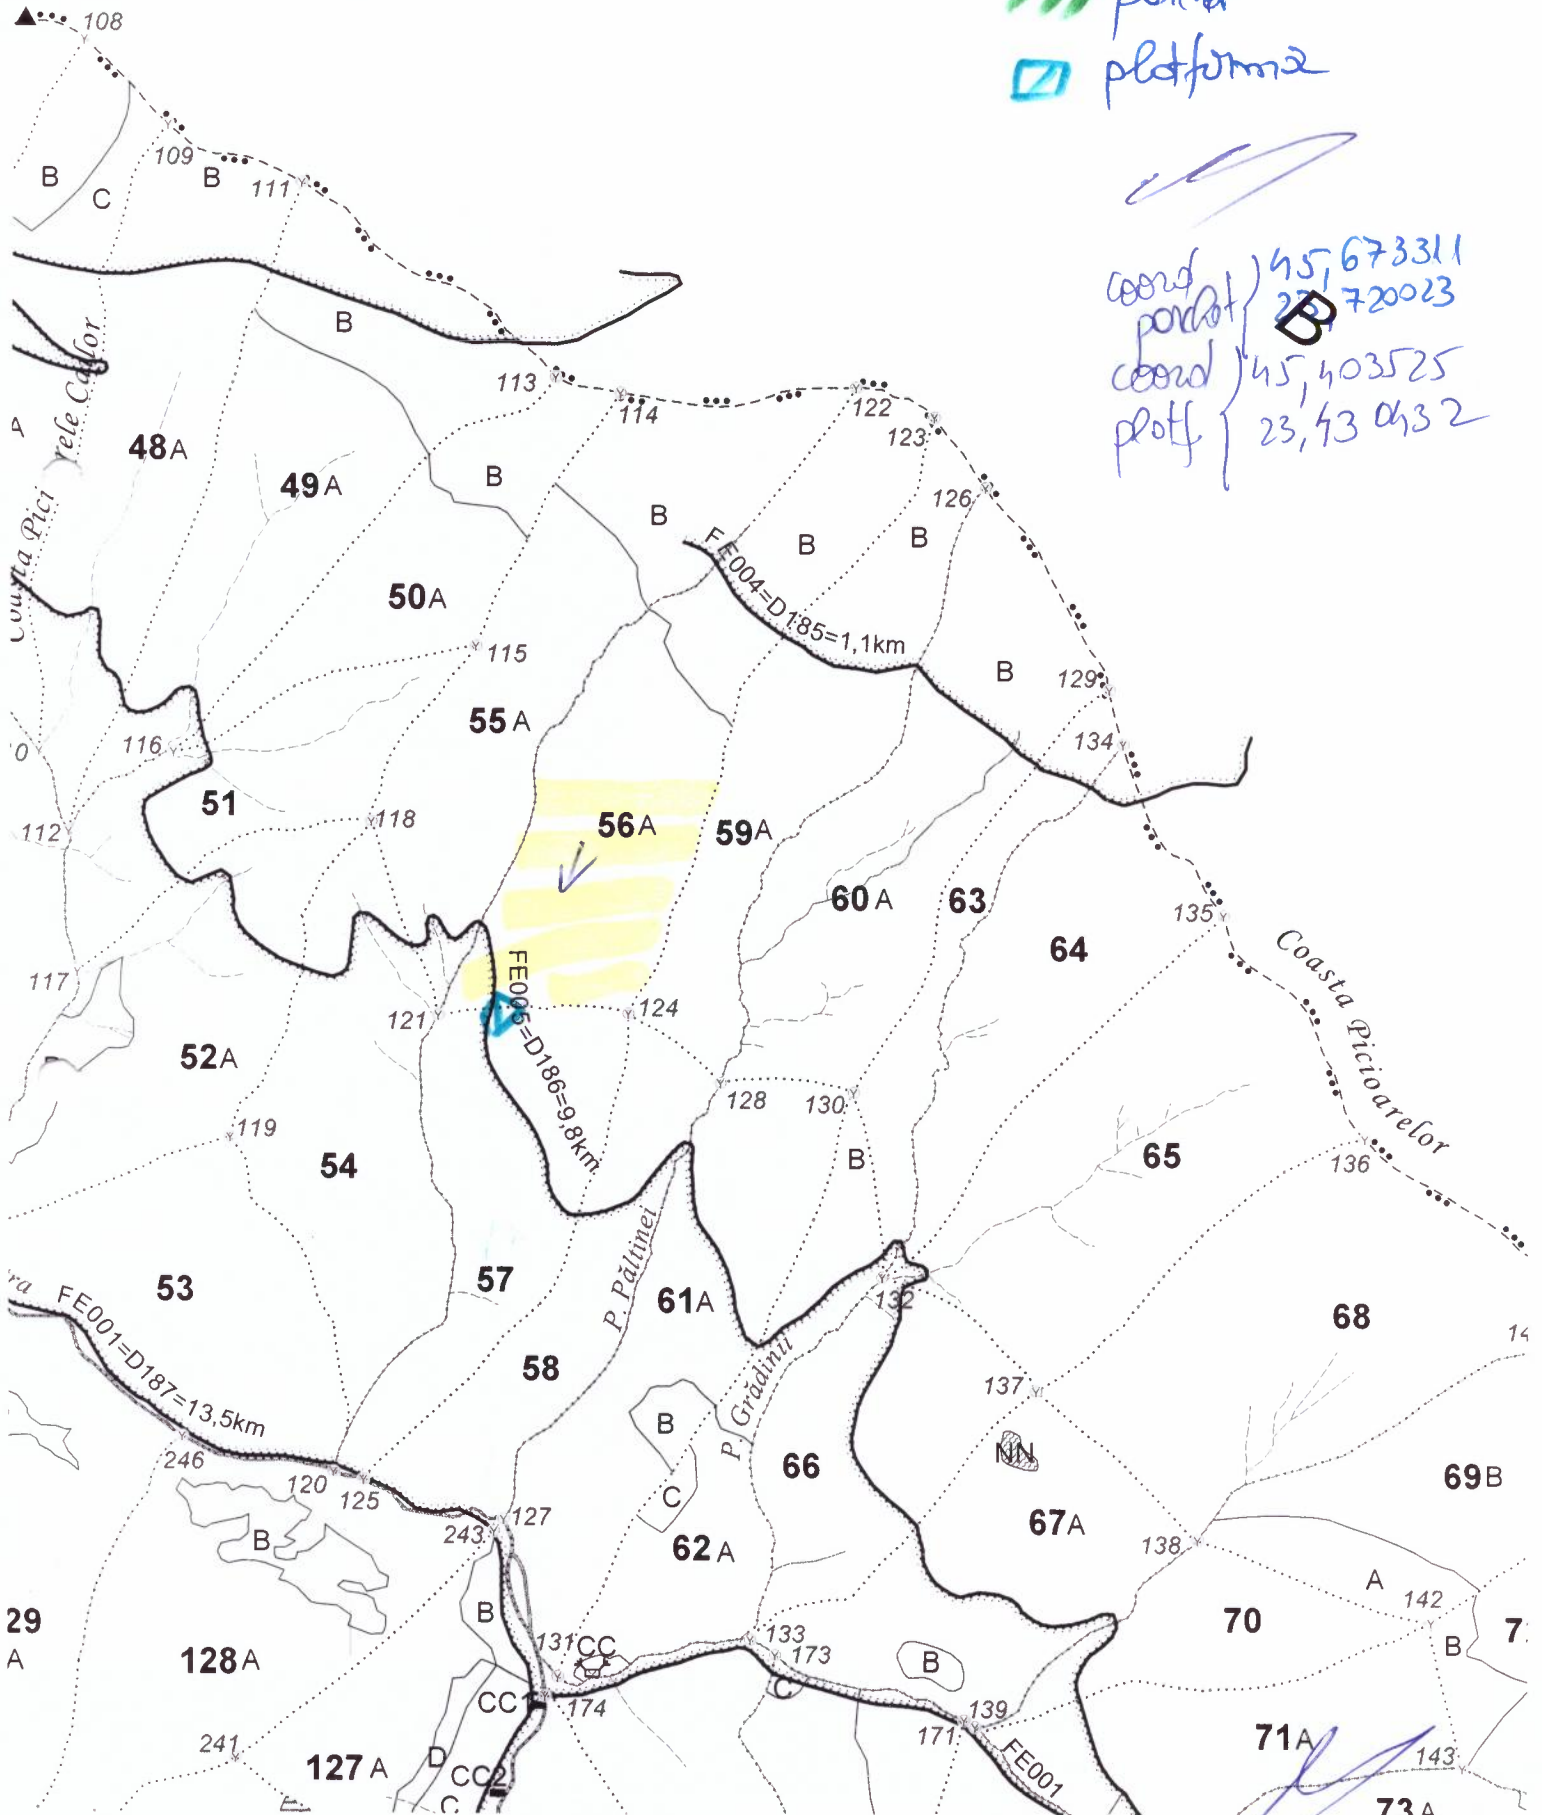

Vf.
ăltineiul
1589m

→ direcția șosei
/// pariet
□ platformă

coord } 45,673311
pariet } 23,720023
coord } 45,403525
platf } 23,43032

71A
73A