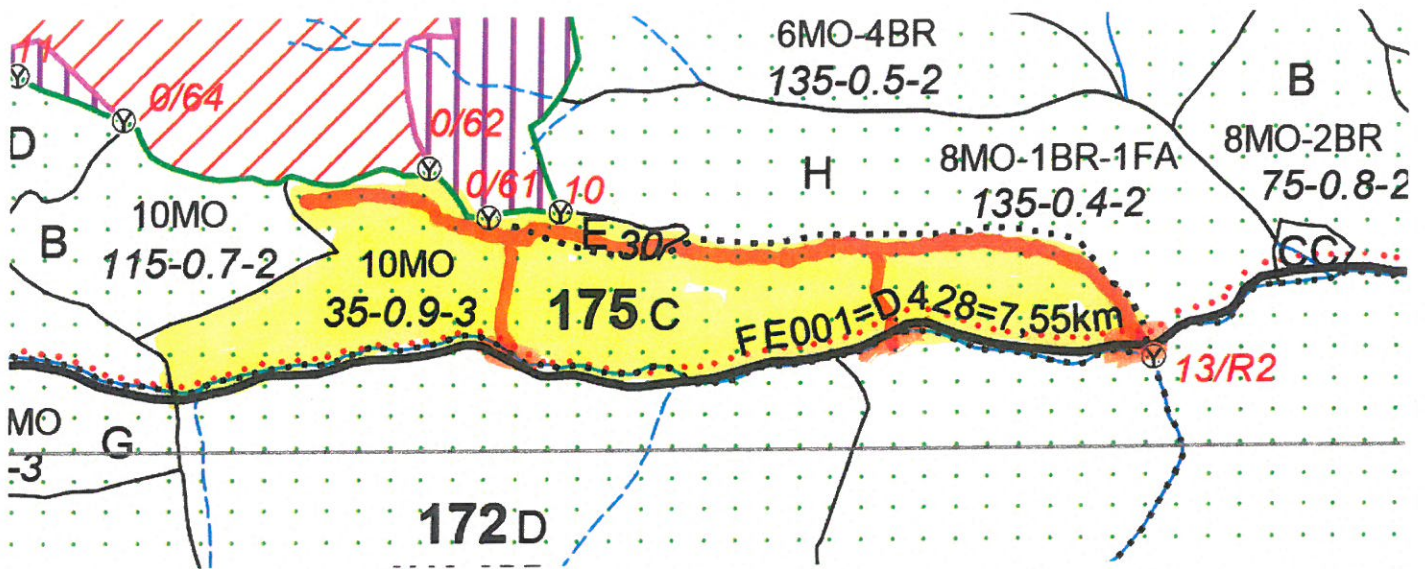

SCHIȚA PARCHETULUI

PARTIDA: 1224 / 2400029200710

Denumire parchet: Porcescu

U.P.: II / Argel

u.a.: 175C

LEGENDĂ

- Limită de parcelă B
- Limită și indicativ de subparcelă ————— B
- Bornă parcelară ————— B
- Drum autoforestier ————— B
- Suprafața parchetului
- Căi de colectare pt. adunat →
- Căi de colectare pt. scos-apropiat →
- Limită de poștață ————— B
- Platformă primară
- Pârâu ————— B
- Podet din lemn traversare parau ————— B

Coordonate GPS parchet:

N: 47.724195 E: 25.327813

Coordonate GPS platforma primara:

N: 47.723469 E: 25.338518

N: 47.723660 E: 25.327209

ÎNTOCMIT: