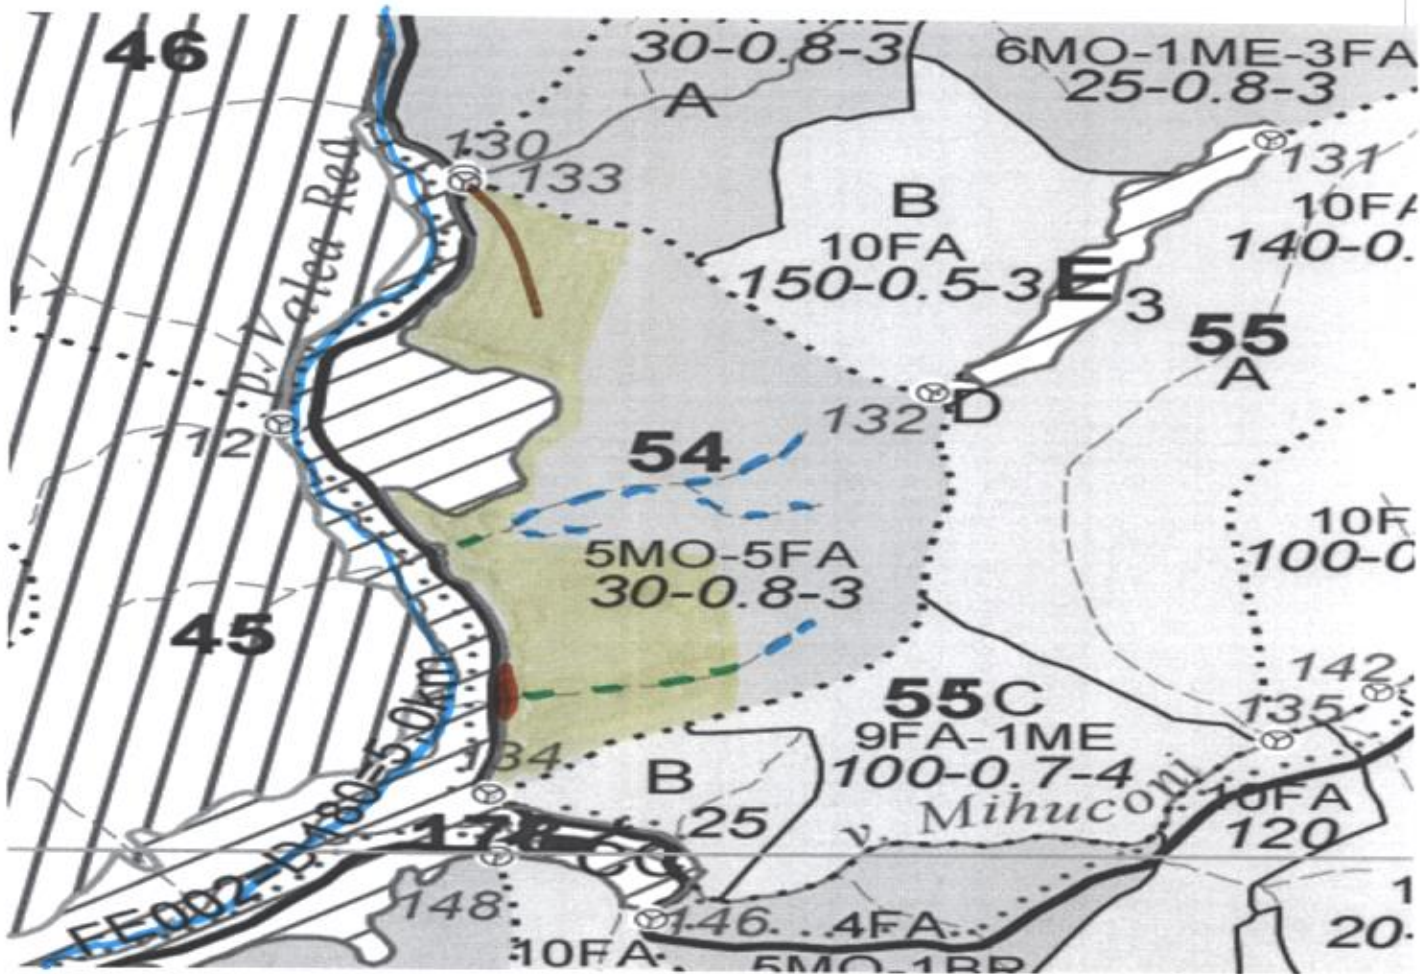

SCHITA PARCHET

U.P. I, u.a. 54

Distanța medie de scos apropiat: 501-1000 m

LEGENDA:

-  - suprafața parchet
-  - drum auto forestier
-  - drum tractorar existent
-  - platformă primară
-  - pârâu

COORDONATE GEOGRAFICE:

Partida:

- latitudine: 45,566780
- longitudine: 23.229513

Platforma primară:

- latitudine: 45.564461
- longitudine: 23.229091

Sef ocol,

ing. Pasconi Cosma

Intocmit,

tehn. Alb Ioan