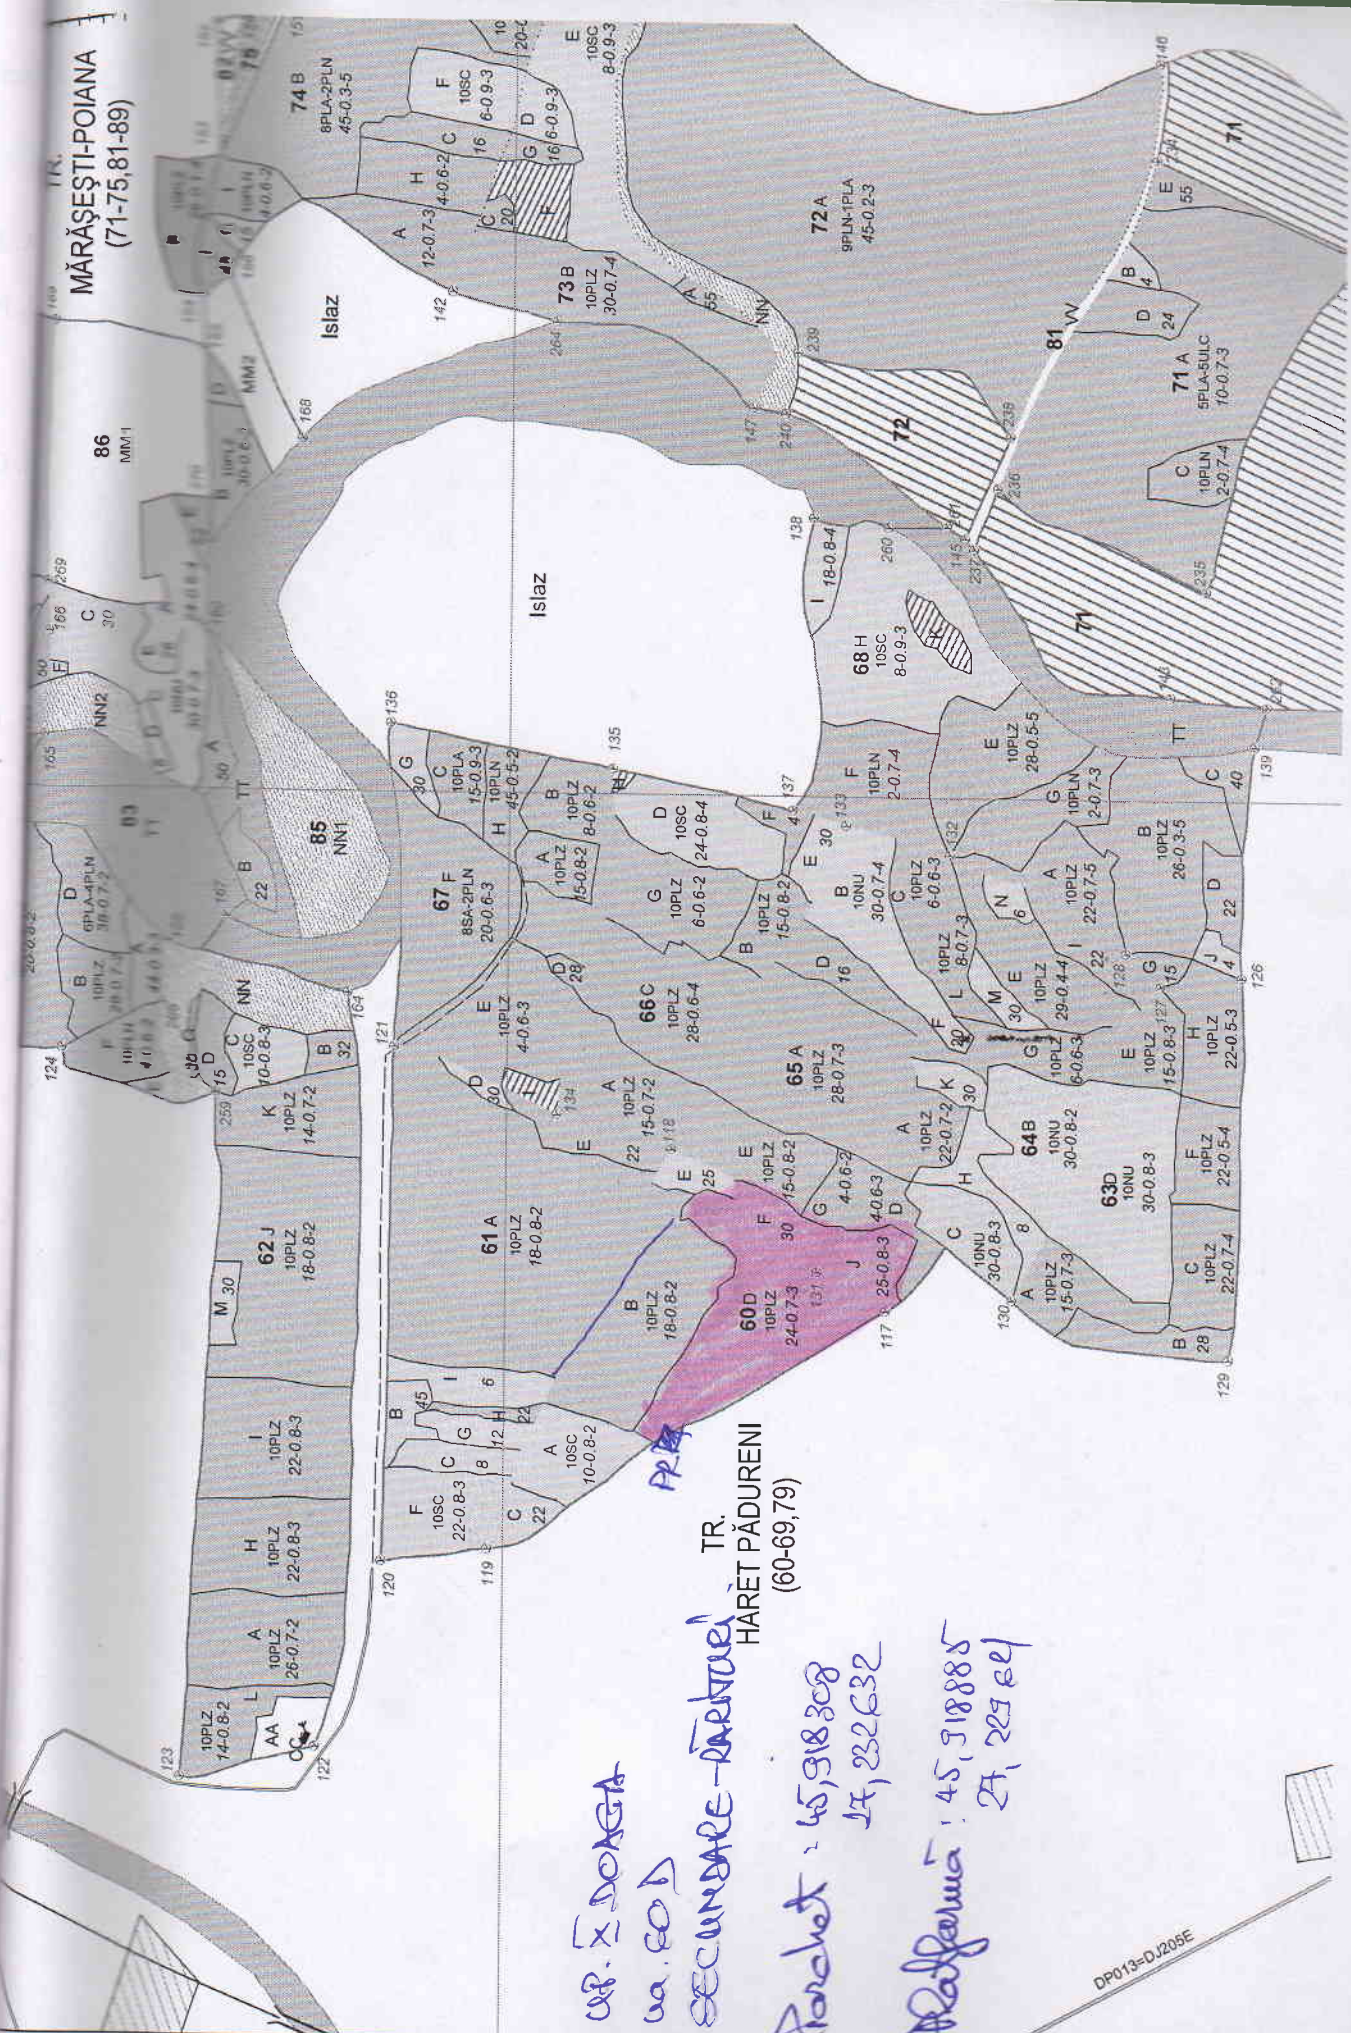

MĂRĂȘEȘTI-POIANA
(71-75.81-89)

nr. 2 DOAGĂ
 ua. 60 D
 SECUNDARE - ÎNTRU
 TR.
 HĂREȚ PĂDURENI
 (60-69,79)

Parcelat : 45, 918308
 27, 232632

Hărețu : 45, 518885
 27, 22564