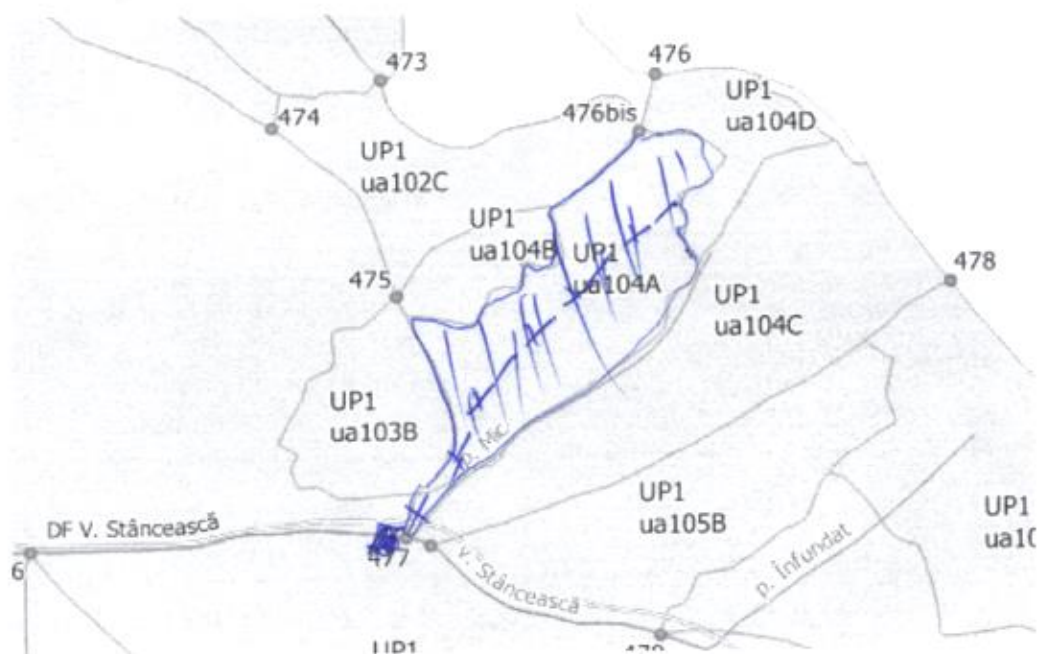

UP I - Stancesti  
u.a. 104A

- Suprafata parchet - 
- Traseu scos apropiat - 
- Platforma primara - 

Intocmit,  
sef distr. Marge Ramirel  
*Marge*

Lat.- 45.850799

Coordonate parchet

long.-22.681149

Lat. - 45.849103

Coordonate platforma primara

long. -22.679393