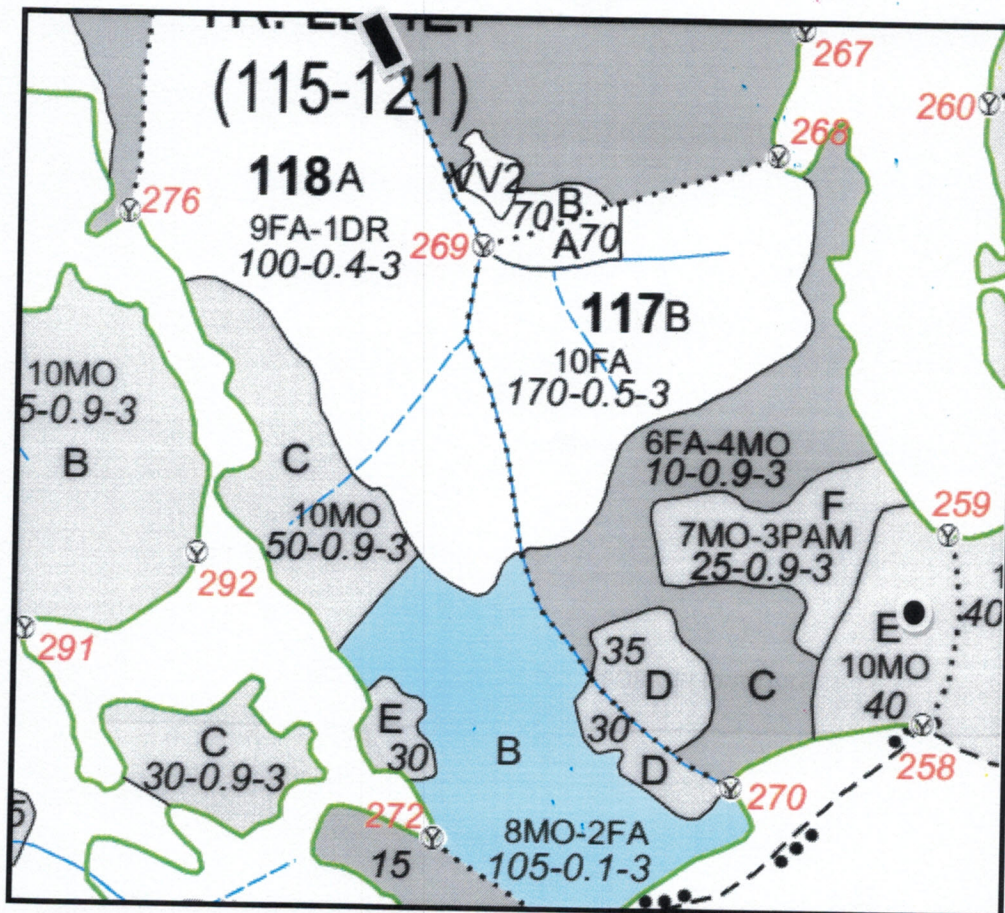

DIRECTIA SILVICA MARAMURES
 OCOLUL SILVIC POIENI

SCHITA PARCHETULUI SI A PLATFORMEI PRIMARE

Partida	Natura produs	up	ua	Coordonate parchet		Coordonate rampa	
				long	lat	long	lat
538/1666143	SR	VI POIENI	117E	24.49680E	47.77497N	24.49030E	47.79502N
Limita de parcela						
Limita si indicative de subparcela :A,B,C...				_____			
SUPRAFATA PARCHET				●			
PLATFORMA PRIMARA				■			
DRUM AUTO FORESTIER				_____			
PARAU				_____			
BORNA PARCELARA				258,259			