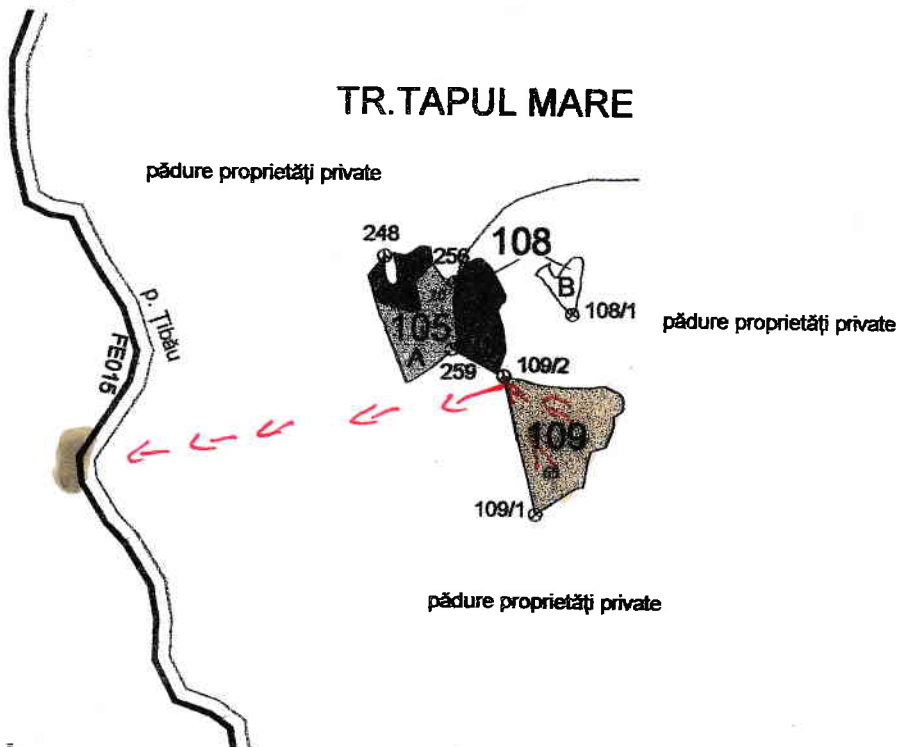

## LEGENDA

Limită de parcelă .....

Limită și indicativ de subparcelă \_\_\_\_\_ B

Bornă parcelară ☺

Drum autoforestier \_\_\_\_\_

Suprafața parchetului

Căi de colectare pt. adunat → →

Căi de colectare pt. scos-apropiat →

Limită de postață - - - - -

Platformă primară

Pârâu \_\_\_\_\_

Podet din lemn traversare pârâu

Coordonate GPS parchet:

LAT. 47.638020

LONG. 25.070068

Coordonate GPS platformă primară:

LAT. 47.639575

LONG. 25.055082

ÎNTOCMIT,

Nume, prenume: ing. Subțiru Caru

Data: 08.08.2024