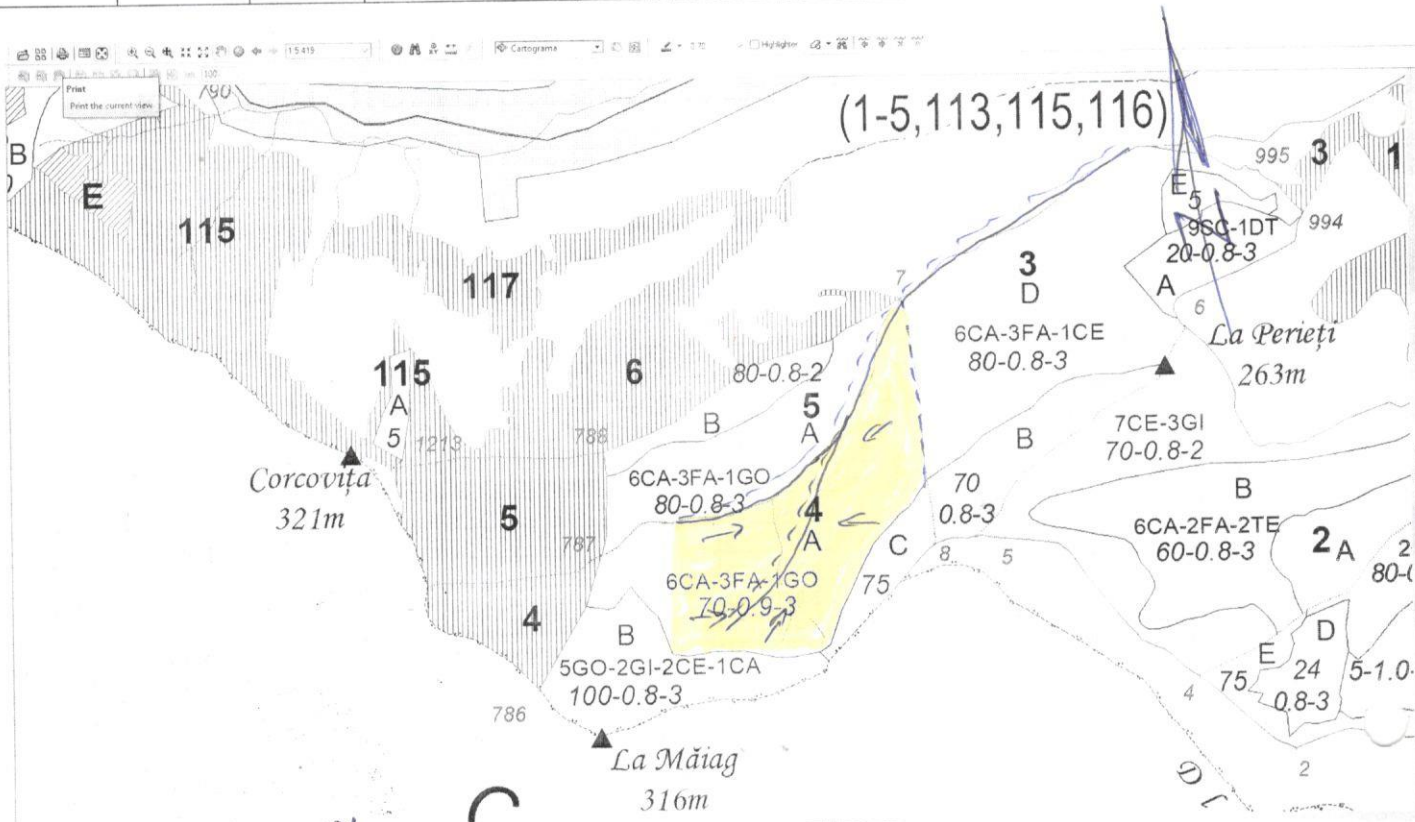

SCHIȚA PARCHETULUI PARTIDA 595/ 2300188004730

UP	Ua	Volum mc	Felul tăierii/ nat.produsului	Supf ha	Acces m	Coordonate geografice parchet		Coordonate geografice Platforma P	
						Lat N	Long E	Lat N	Long E
III Floresti	4A	230.07	Sec rarituri	10.0	501-1000	44.708841	23.033408	44.713283	23.043080

Legenda:

- bornă amenajistică :

- suprafața partizii:

- căi de colectare

căi de scos apropiat

- alte obs:

- platforma primară

UP

Ua

suprafața

mp

- DAF

-nord amenajistic

Intocmit
 Buzatu Gabriel
 Resp. R.F.