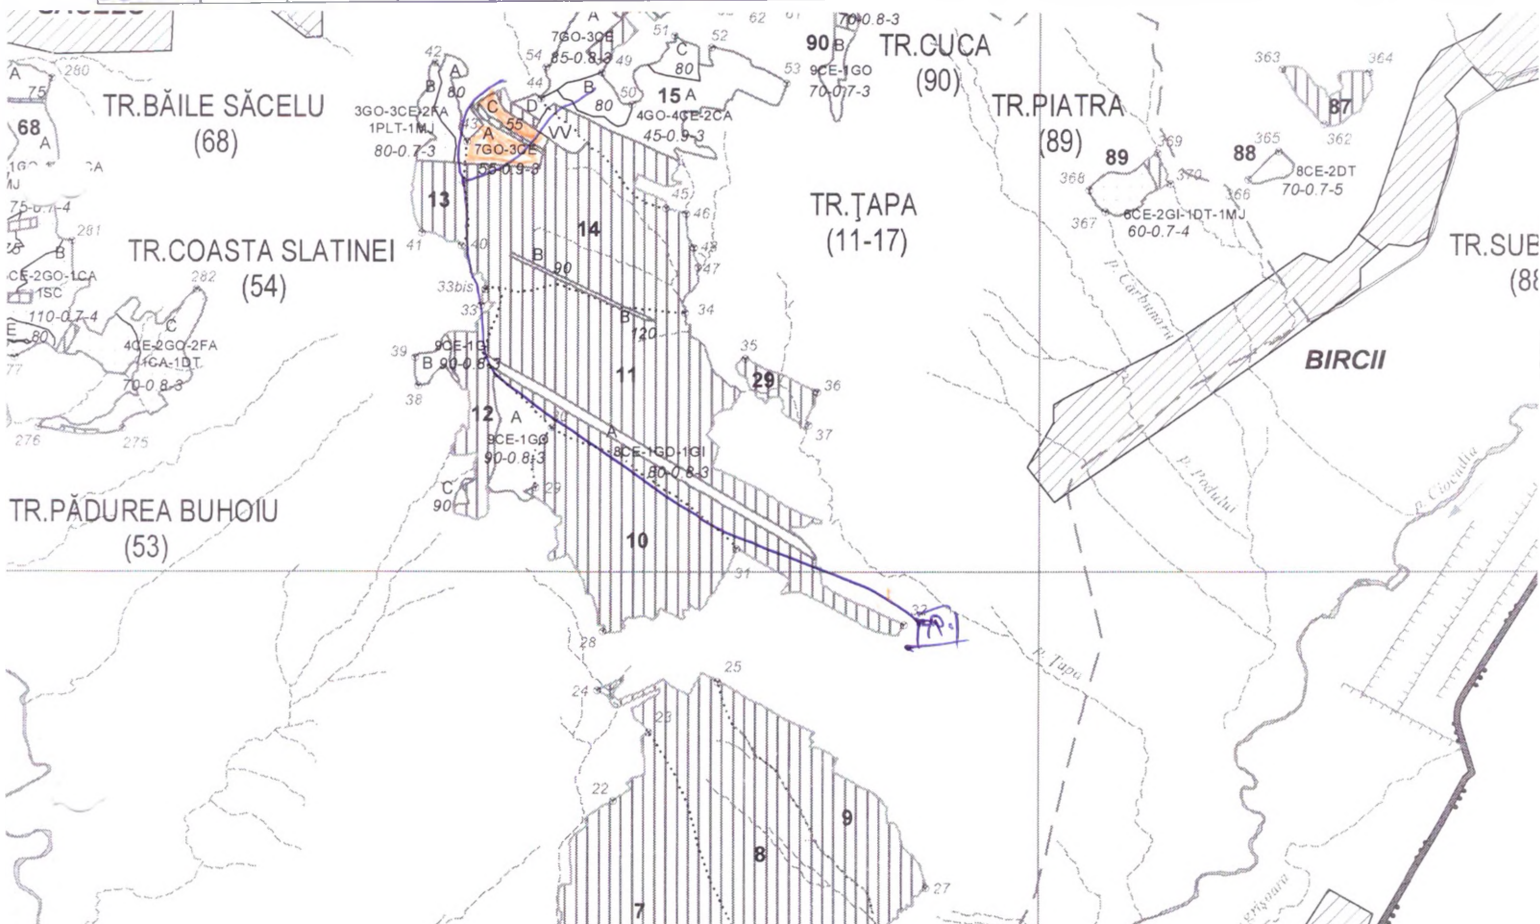

REGIA NAȚIONALĂ A PĂDURILOR – ROMSILVA
DIRECȚIA SILVICĂ GORJ
OCOLUL SILVIC NOVACI
 Loc. Novaci, CP 215300, jud. Gorj
 telefon: 0253/466159; fax: 0253/466611; cod fiscal: 9359882;
 E-mail: osnovaci@targuuiu.rosilva.ro

Schița parchetului *Togo* A.P.V. nr. *114* SUMAL *2600.161300620*

U.P.	u.a.	Volum, m ³	Suprafața, ha	Fel tăiere	Accesibilitate	Coordonate parchet		Coordonate platformă primară	
						Lat N	Long E	Lat N	Long E
<i>2000</i>	<i>1413</i>	<i>1153</i>	<i>3,51</i>	<i>2000</i>	<i>> 1500</i>	<i>45.10523</i>	<i>23.5829</i>	<i>45.09096</i>	<i>23.58175</i>

Legenda

	Suprafața parchetului		Drum auto forestier
	Platformă primară		Pârâu
	Traseu de scos-apropiat cu tractorul existent.		Traseu de scos -apropiat cu tractorul ce urmeaza a se executa.
	Arbori morti		Delimitare parchet
	Ochiuri de regenerare		Podet traversare