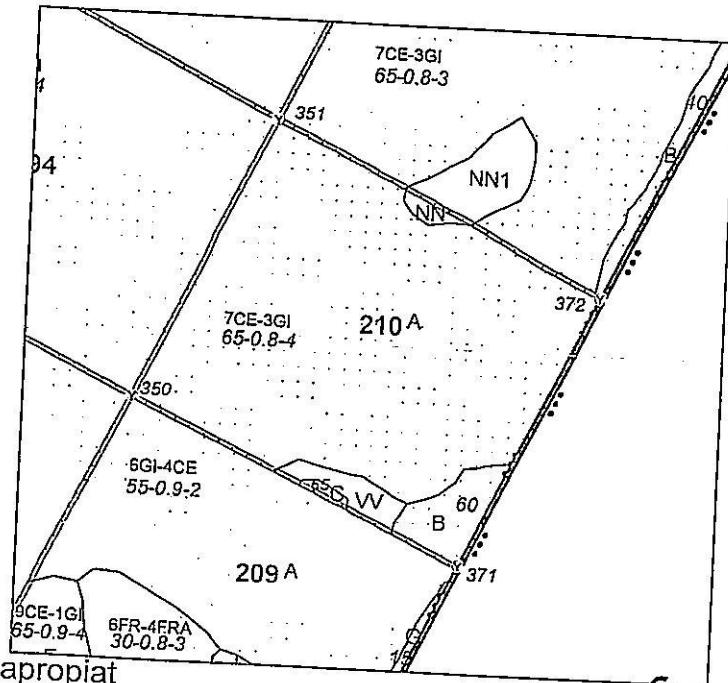

APV NR. 619 VARVOR
INREGISTRAT IN AMENAJAMENT
NUMELE: Nicolae Laurentiu

DATA

SEM NATURA

SCHITA PARCHET

////-parchet
P-platforma

- - - - -> cai scos apropiat
- - - - - lemn mort

COORDONATE
N= 44.185878
E= 23.641351

PLATFORMA
N=44.183975
E=23.641796